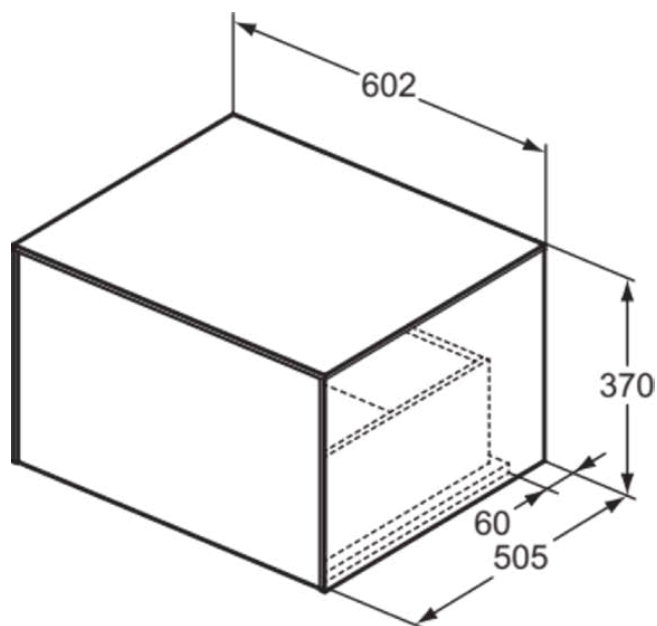

CONCA

T4311Y1

CONCA | Wastafelmeubel 602x505x370 mm in matt white afwerking, 1 lade | Greeploos, Volledige extractielade, Push-to-open, Softclose, Voorgemonteerd, Duurzaam geproduceerd hout

Afbeelding & technische tekening

Algemene informatie

| | |
|------------------------------|----------------------------|
| Productcategorie: | Meubels |
| Producttype: | Wastafelmeubel |
| Merk: | Ideal Standard |
| Collectie: | CONCA |
| Ontwerper: | Palomba Serafini Associati |
| Colour: | Y1 - Matt White |
| Afwerking van het oppervlak: | mat |
| Hoogte (mm): | 370 |
| Breedte (mm): | 602 |
| Lengte / sprong (mm): | 505 |
| Bevestigingswijze: | Bevestigingsset |
| Nettogewicht (kg): | 26.50 |
| EAN-code: | 8014140463375 |

CONCA

T4311Y1

CONCA | Wastafelmeubel 602x505x370 mm in matt white afwerking, 1 lade | Greeploos, Volledige extractielade, Push-to-open, Softclose, Voorgemonteerd, Duurzaam geproduceerd hout

Product specificaties