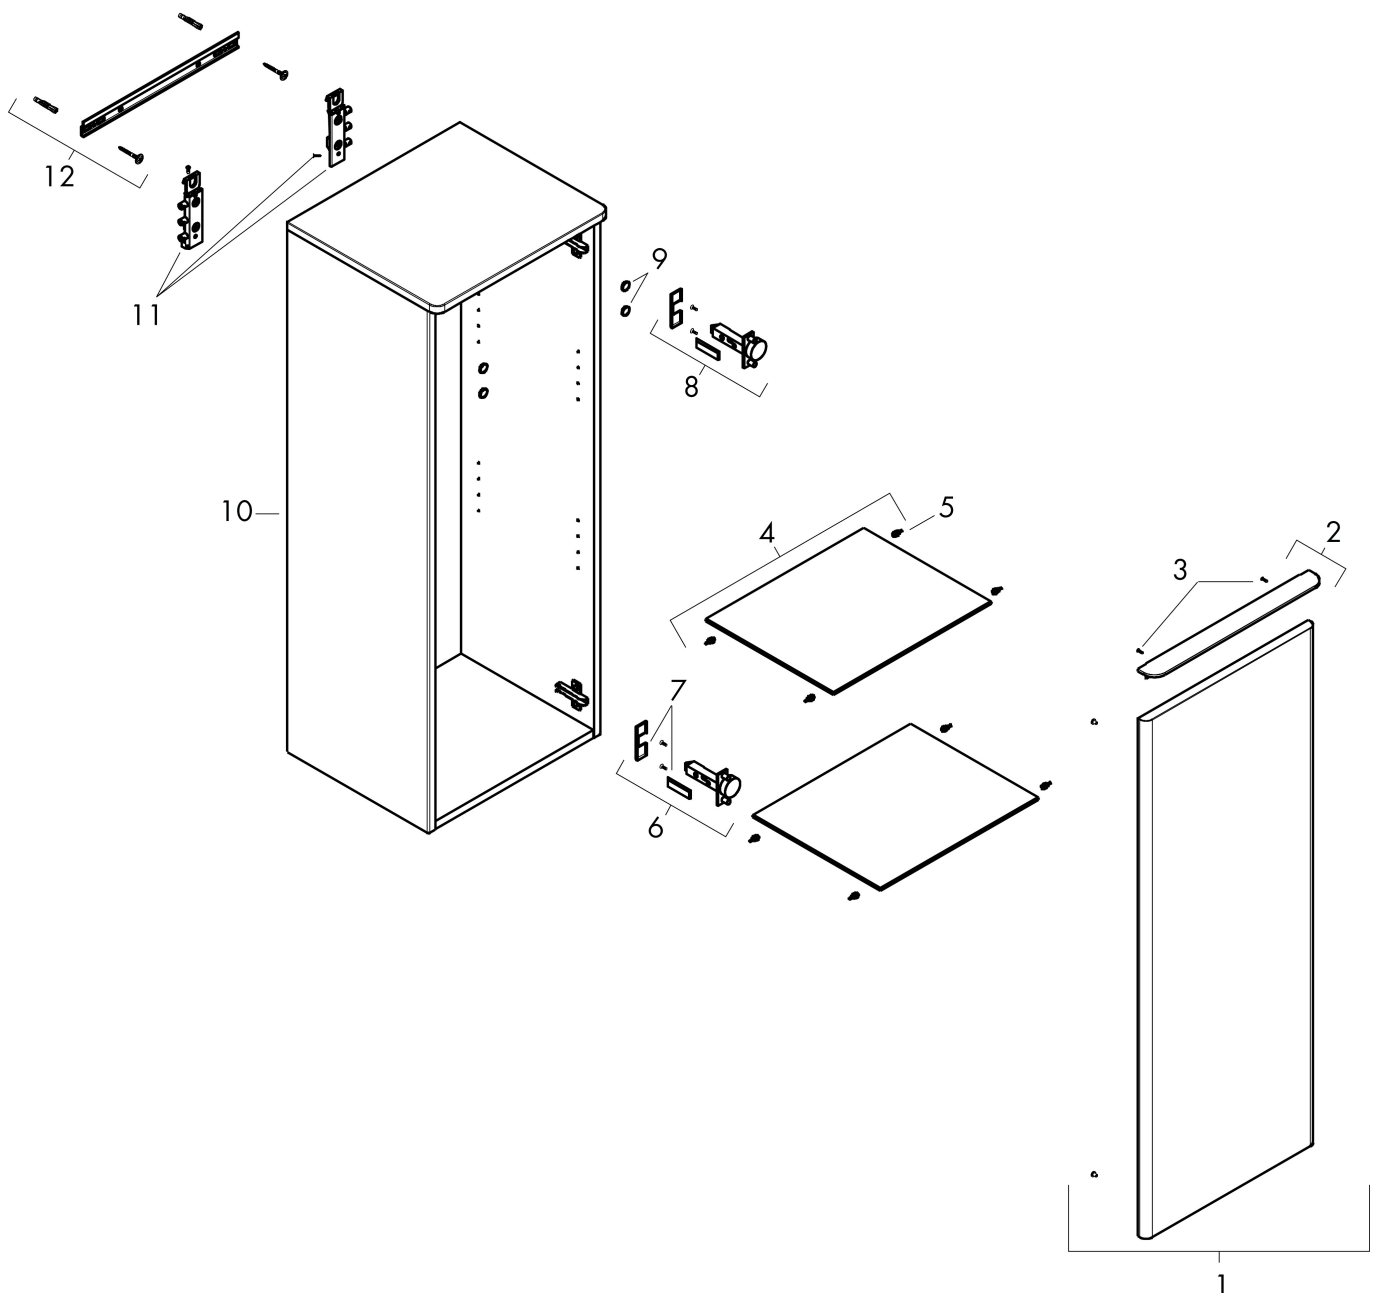

Merk	hansgrohe
Artikelnaam	Xelu Q middelhoge kast Diamond Matt Grey 400/350, scharnier links, Oppervlak greep:
Art.nr.	54128000
Oppervlakte	Oppervlak meubel: Diamond Matt Grey, Oppervlak handvat: chroom
Netto prijs	604,95 EUR

Product foto

Kenmerken

- bestaat uit: halfhoge kast, glazen planchetten, afdekplaat
- materiaal behuizing: vezelplaat van gemiddelde dichtheid (MDF)
- oppervlaktemateriaal behuizing: thermofolie
- materiaal voorzijde: vezelplaat van gemiddelde dichtheid (MDF)
- oppervlaktemateriaal voorzijde: thermofolie
- MoistureProof: duurzaam materiaal dat lang mooi blijft
- SmoothSurface: glad en egaal voor een geweldig gevoel
- AntiFingerprint: oplossing tegen vingerafdrukken
- materiaal afdekplaat: 3-laags spaanplaat met hoge dichtheid
- oppervlaktemateriaal afdekplaat: laminaat (HPL)
- dikte afdekplaat: 16 mm
- met greepstang
- materiaal grepen: aluminium
- oppervlaktemateriaal grepen: verchroomd glanzend
- type opening: deur
- 1 deur
- deurscharnier: links
- SoftClose, voor zacht sluiten
- met 2 verstelbare glazen planchetten
- montagevoorwaarde: voorgemonteerd
- met bevestigingsmateriaal

Maat tekeningen

Technologie

Certificaat

Merk	hansgrohe
Artikelnaam	Xelu Q middelhoge kast Diamond Matt Grey 400/350, scharnier links, Oppervlak greep:
Art.nr.	54128000
Oppervlakte	Oppervlak meubel: Diamond Matt Grey, Oppervlak handvat: chroom
Netto prijs	604,95 EUR

Explosietekening voor bouwjaar: >06/23

Merk	hansgrohe
Artikelnaam	Xelu Q middelhoge kast Diamond Matt Grey 400/350, scharnier links, Oppervlak greep:
Art.nr.	54128000
Oppervlakte	Oppervlak meubel: Diamond Matt Grey, Oppervlak handvat: chroom
Netto prijs	604,95 EUR