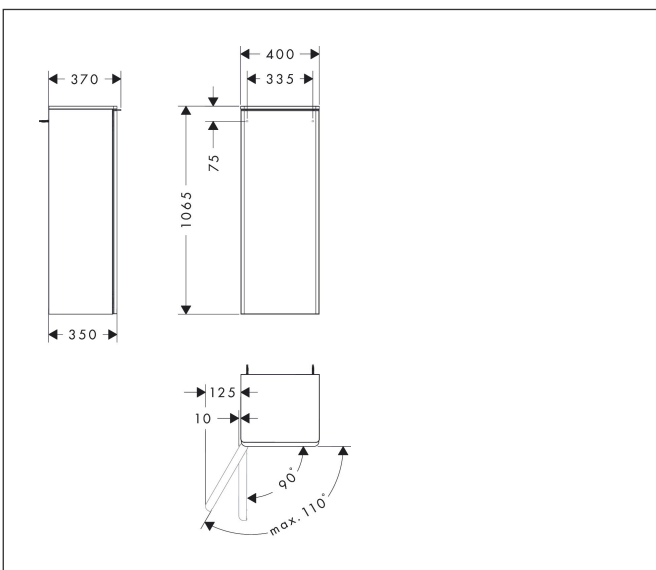

Merk	hansgrohe
Artikelnaam	Xelu Q middelhoge kast Diamond Matt Grey 400/350, scharnier links, Oppervlak greep:
Art.nr.	54128000
Oppervlakte	Oppervlak meubel: Diamond Matt Grey, Oppervlak handvat: chroom
Netto prijs	604,95 EUR

Product foto

Kenmerken

- bestaat uit: halfhoge kast, glazen planchetten, afdekplaat
- materiaal behuizing: vezelplaat van gemiddelde dichtheid (MDF)
- oppervlaktemateriaal behuizing: thermofolie
- materiaal voorzijde: vezelplaat van gemiddelde dichtheid (MDF)
- oppervlaktemateriaal voorzijde: thermofolie
- MoistureProof: duurzaam materiaal dat lang mooi blijft
- SmoothSurface: glad en egaal voor een geweldig gevoel
- AntiFingerprint: oplossing tegen vingerafdrukken
- materiaal afdekplaat: 3-laags spaanplaat met hoge dichtheid
- oppervlaktemateriaal afdekplaat: laminaat (HPL)
- dikte afdekplaat: 16 mm
- met greepstang
- materiaal grepen: aluminium
- oppervlaktemateriaal grepen: verchroomd glanzend
- type opening: deur
- 1 deur
- deurscharnier: links
- SoftClose, voor zacht sluiten
- met 2 verstelbare glazen planchetten
- montagevoorwaarde: voorgemonteerd
- met bevestigingsmateriaal

Maat tekeningen

Technologie

Certificaat

Merk	hansgrohe
Artikelnaam	Xelu Q middelhoge kast Diamond Matt Grey 400/350, scharnier links, Oppervlak greep:
Art.nr.	54128000
Oppervlakte	Oppervlak meubel: Diamond Matt Grey, Oppervlak handvat: chroom
Netto prijs	604,95 EUR

Explosietekening voor bouwjaar: >06/23

Merk	hansgrohe
Artikelnaam	Xelu Q middelhoge kast Diamond Matt Grey 400/350, scharnier links, Oppervlak greep:
Art.nr.	54128000
Oppervlakte	Oppervlak meubel: Diamond Matt Grey, Oppervlak handvat: chroom
Netto prijs	604,95 EUR