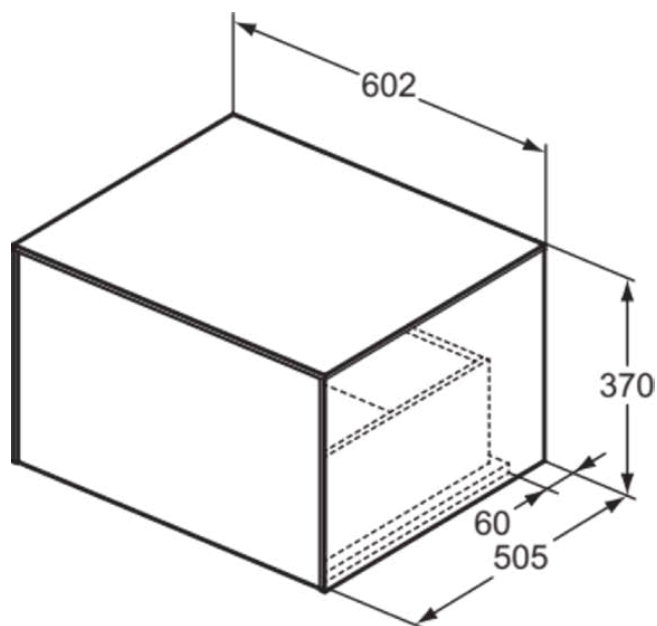

CONCA

T4311Y2

CONCA | Wastafelmeubel 602x505x370 mm in matt anthracite afwerking, 1 lade | Greeploos, Volledige extractielade, Push-to-open, Softclose, Voorgemonteerd, Duurzaam geproduceerd hout

Afbeelding & technische tekening

Algemene informatie

Productcategorie:	Meubels
Producttype:	Wastafelmeubel
Merk:	Ideal Standard
Collectie:	CONCA
Ontwerper:	Palomba Serafini Associati
Colour:	Y2 - Matt Anthracite
Afwerking van het oppervlak:	mat
Hoogte (mm):	370
Breedte (mm):	602
Lengte / sprong (mm):	505
Bevestigingswijze:	Bevestigingsset
Nettogewicht (kg):	26.50
EAN-code:	8014140463382

Kenmerken

	Greeploos		Volledige extractielade
	Push-to-open		Softclose
	Voorgemonteerd		Duurzaam geproduceerd hout

Downloads

- [Installation Guide](#)
- [Spare Parts List](#)

Product specificaties

Sluitingsmechanisme:	Softclosing
Kleurcode:	Y2
Kleuromschrijving:	matt anthracite
Hoekmodel:	Nee
Volledige extractielade:	Yes
Gre(e)p(en):	Greeploos
Verstelbare montagevoeten:	Nee
Materiaal:	Hout
Materiaalkwaliteit lichaam:	3-laags spaanplaat met hoge dichtheid
Materiaalkwaliteit afdekblad:	MDF gelakt
Aantal deuren (totaal):	0
Aantal deuren (links openend):	0
Aantal deuren (rechts openend):	0
Aantal laden (totaal):	1
Aantal externe laden:	1
Aantal interne laden:	0
Aantal open vakken:	0

CONCA

T4311Y2

CONCA | Wastafelmeubel 602x505x370 mm in matt anthracite afwerking, 1 lade | Greeploos, Volledige extractielade, Push-to-open, Softclose, Voorgemonteerd, Duurzaam geproduceerd hout

Product specificaties