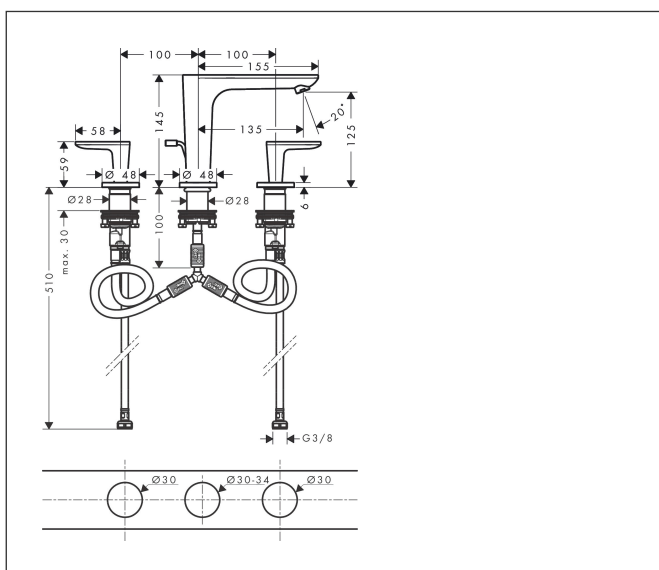

Merk	AXOR
Artikelnaam	AXOR Citterio C 3-gats wastafelkraan 125 met PopUp trekwaste
Art.nr.	49060990
Oppervlakte	Polished Gold Optic
Netto prijs	756,68 EUR

Product foto

Kenmerken

- ComfortZone: 125
- voorsprong uitloop 135 mm
- uitloophoogte: 125 mm
- greepvariant: rechte greep
- vaste uitloop
- straalsoort: normale straal
- maximale doorstroomhoeveelheid bij 3 bar: 5 l/min
- keramische kranen warm/koud 90°
- pop-up afvoergarnituur G 1 ¼
- EU taxonomie: max 6l/min - draagt substantieel bij aan duurzaamheid

Maat tekeningen

Technologie

Certificaat

Merk AXOR
Artikelnaam **AXOR Citterio C** 3-gats wastafelkraan 125 met PopUp trekwaste
Art.nr. 49060990
Oppervlakte Polished Gold Optic
Netto prijs 756,68 EUR

Stroomschema

Merk	AXOR
Artikelnaam	AXOR Citterio C 3-gats wastafelkraan 125 met PopUp trekwaste
Art.nr.	49060990
Oppervlakte	Polished Gold Optic
Netto prijs	756,68 EUR

Explosietekening voor bouwjaar: >06/24

Merk	AXOR
Artikelnaam	AXOR Citterio C 3-gats wastafelkraan 125 met PopUp trekwaste
Art.nr.	49060990
Oppervlakte	Polished Gold Optic
Netto prijs	756,68 EUR

Onderdelen voor bouwjaar: >06/24

Pos	Beschrijving	Art.nr.	Prijs
1	perlator M18x1 (5 l/min)	95384990	49,10
2	rozet	87795990	30,60
3	O-ring 25x1,5	98146000	4,80
4	O-ring 26x4	92191000	3,00
5	aansluitslang 200 mm M10x1	92913000	40,60
6	O-ring 8x1,75	97827000	3,00
7	schachtbevestigingsset compl. (Ø 28)	92909000	32,70
8	stelring	97548000	3,00
9	slangaansluitbocht	92905000	32,70
10	greep	87822990	38,60
11	O-Ring 14x1,5	98201000	3,00
12	rozet coud	87819990	24,90
13	rozet warm	87820990	24,90
14	greepadapter m. schroef	98932000	12,70
15	O-ring 33x2,5	92907000	3,00
16	bovendeel links sluitend	95366000	32,70
17	bovendeel rechts sluitend	98817000	25,70
18	aansluitslang 400 mm M10x1	92914000	52,00
19	aansluitslang 450 mm M8x0,75 G3/8	97206000	25,70
20	O-ring 6,6x1,6	93019000	3,00
21	trekstang	96923990	38,60
a	afvoergarnituur	51302990	139,03