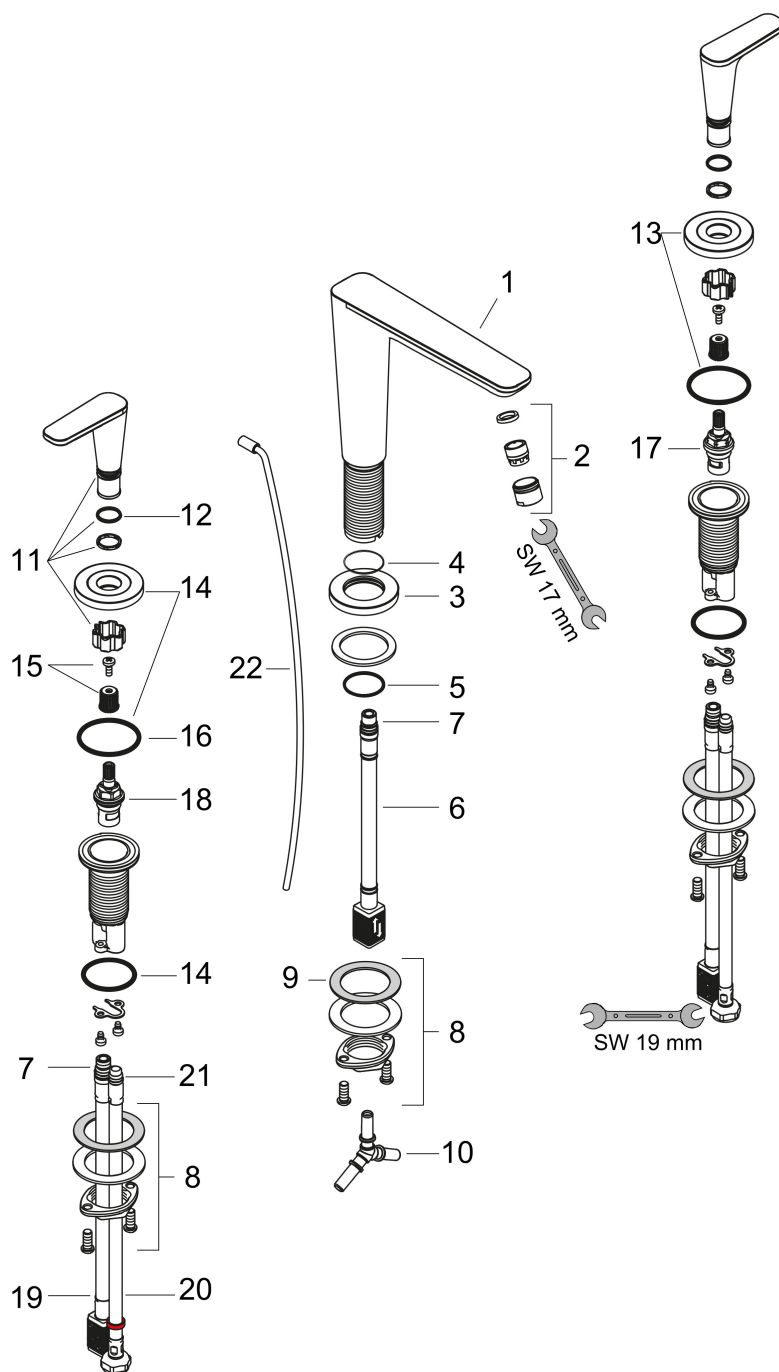

Merk	AXOR
Artikelnaam	AXOR Citterio C 3-gats wastafelkraan 125 met PopUp trekwaste
Art.nr.	49060990
Oppervlakte	Polished Gold Optic
Netto prijs	756,68 EUR

Product foto

Kenmerken

- ComfortZone: 125
- voorsprong uitloop 135 mm
- uitloophoogte: 125 mm
- greepvariant: rechte greep
- vaste uitloop
- straalsoort: normale straal
- maximale doorstroomhoeveelheid bij 3 bar: 5 l/min
- keramische kranen warm/koud 90°
- pop-up afvoergarnituur G 1 ¼
- EU taxonomie: max 6l/min - draagt substantieel bij aan duurzaamheid

Maat tekeningen

Technologie

Certificaat

Merk AXOR
Artikelnaam **AXOR Citterio C** 3-gats wastafelkraan 125 met PopUp trekwaste
Art.nr. 49060990
Oppervlakte Polished Gold Optic
Netto prijs 756,68 EUR

Stroomschema

Merk	AXOR
Artikelnaam	AXOR Citterio C 3-gats wastafelkraan 125 met PopUp trekwaste
Art.nr.	49060990
Oppervlakte	Polished Gold Optic
Netto prijs	756,68 EUR

Explosietekening voor bouwjaar: >06/24

Merk	AXOR
Artikelnaam	AXOR Citterio C 3-gats wastafelkraan 125 met PopUp trekwaste
Art.nr.	49060990
Oppervlakte	Polished Gold Optic
Netto prijs	756,68 EUR

Onderdelen voor bouwjaar: >06/24

Pos	Beschrijving	Art.nr.	Prijs
1	perlator M18x1 (5 l/min)	95384990	49,10
2	rozet	87795990	30,60
3	O-ring 25x1,5	98146000	4,80
4	O-ring 26x4	92191000	3,00
5	aansluitslang 200 mm M10x1	92913000	40,60
6	O-ring 8x1,75	97827000	3,00
7	schachtbevestigingsset compl. (Ø 28)	92909000	32,70
8	stelring	97548000	3,00
9	slangaansluitbocht	92905000	32,70
10	greep	87822990	38,60
11	O-Ring 14x1,5	98201000	3,00
12	rozet coud	87819990	24,90
13	rozet warm	87820990	24,90
14	greepadapter m. schroef	98932000	12,70
15	O-ring 33x2,5	92907000	3,00
16	bovendeel links sluitend	95366000	32,70
17	bovendeel rechts sluitend	98817000	25,70
18	aansluitslang 400 mm M10x1	92914000	52,00
19	aansluitslang 450 mm M8x0,75 G3/8	97206000	25,70
20	O-ring 6,6x1,6	93019000	3,00
21	trekstang	96923990	38,60
a	afvoergarnituur	51302990	139,03