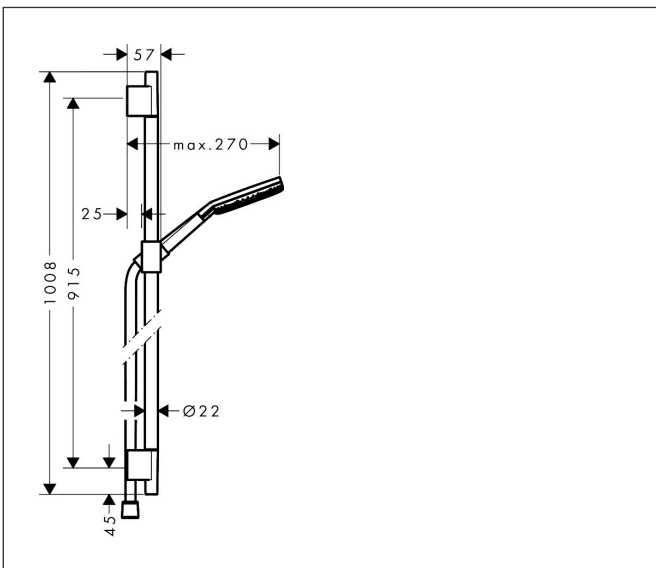

Merk	hansgrohe
Artikelnaam	Raindance Alive Select S doucheset 125 3jet EcoSmart met glijstang Unica S Puro 90 cm
Art.nr.	24603140
Oppervlakte	Brushed Bronze
Netto prijs	351,39 EUR

Product foto

Maat tekeningen

Kenmerken

- bestaat uit: handdouche, schuifstuk, douchestang, doucheslang
- diameter handdouche 125 mm
- RainAir volle zachte regenstraal, PowderRain, massagestraal
- handige straalkeuze via Select-knop
- QuickClean: Kalkaanslag kun je eenvoudig met je vinger verwijderen
- doorstroomregelaar: 8 l/min (met mogelijke toleranties -20%)
- functie van: 6,4 l/min
- designafdekking verbergt de straalnoppen
- designafdekking is eenvoudig zonder gereedschap afneembaar voor reiniging
- oppervlak designafdekking: grafiet
- schuifstuk in gereduceerd, cilindrisch ontwerp, draaibaar in alle richtingen
- schuifstuk met vergrendelingsmechanisme
- schuifstuk traploos instelbaar
- wandhouders gemaakt van kunststof
- metalen handdouchehouder
- profielbuis: rond
- buislengte: 1008 mm
- diameter glijstang: 22 mm
- boorafstand: 915 mm
- Isiflex doucheslang
- doucheslang met conische moer aan beide uiteinden
- draaikoppeling voorkomt dat de slang in de knoop raakt

Technologie

Straalsoorten

Merk: hansgrohe
 Artikelnaam: **Raindance Alive Select S** doucheset 125 3jet EcoSmart met glijstang Unica S
 Puro 90 cm
 Art.nr.: 24603140
 Oppervlakte: Brushed Bronze
 Netto prijs: 351,39 EUR