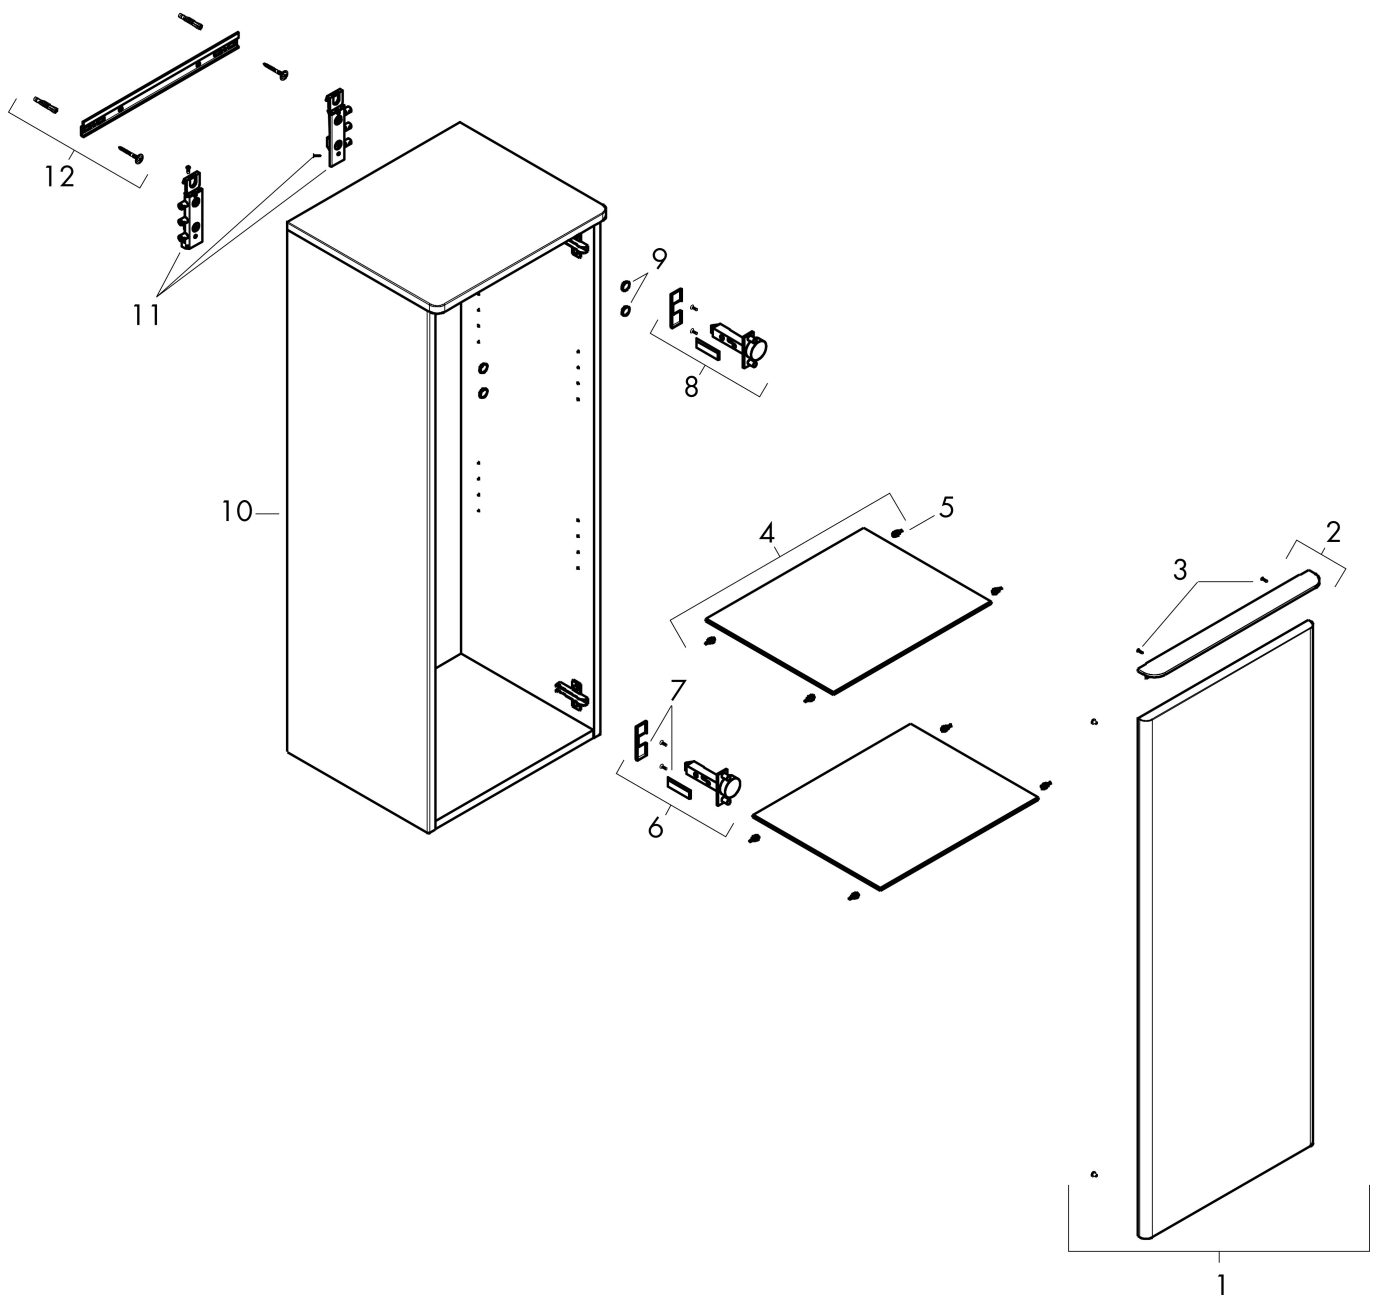

Merk	hansgrohe
Artikelnaam	Xelu Q middelhoge kast Diamond Matt Grey 400/350, scharnier links, Oppervlak greep:
Art.nr.	54128670
Oppervlakte	Oppervlak meubel: Diamond Matt Grey, Oppervlak handvat: mat zwart
Netto prijs	604,95 EUR

Explosietekening voor bouwjaar: >06/23