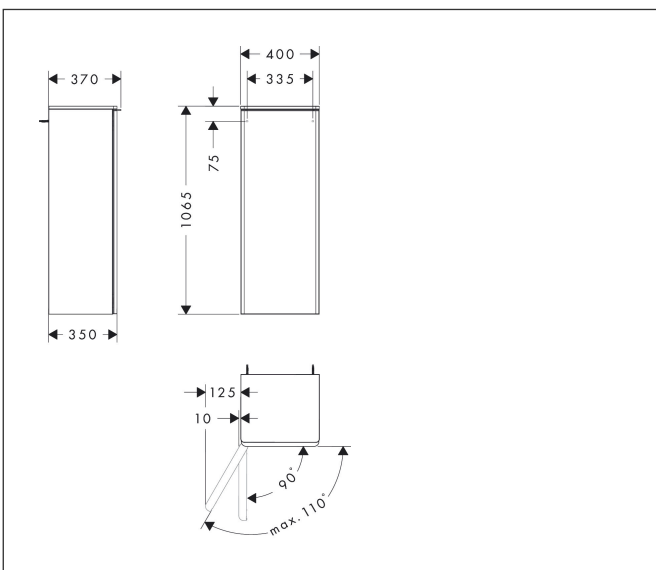

Merk	hansgrohe
Artikelnaam	<b>Xelu Q</b> middelhoge kast Diamond Matt Grey 400/350, scharnier links, Oppervlak greep:
Art.nr.	54128670
Oppervlakte	Oppervlak meubel: Diamond Matt Grey, Oppervlak handvat: mat zwart
Netto prijs	604,95 EUR

## Maat tekeningen

## Kenmerken

- bestaat uit: halfhoge kast, glazen planchetten, afdekplaat
- materiaal behuizing: vezelplaat van gemiddelde dichtheid (MDF)
- oppervlaktemateriaal behuizing: thermofolie
- materiaal voorzijde: vezelplaat van gemiddelde dichtheid (MDF)
- oppervlaktemateriaal voorzijde: thermofolie
- MoistureProof: duurzaam materiaal dat lang mooi blijft
- SmoothSurface: glad en egaal voor een geweldig gevoel
- AntiFingerprint: oplossing tegen vingerafdrukken
- materiaal afdekplaat: 3-laags spaanplaat met hoge dichtheid
- oppervlaktemateriaal afdekplaat: laminaat (HPL)
- dikte afdekplaat: 16 mm
- met greepstang
- materiaal grepen: aluminium
- oppervlaktemateriaal grepen: poedercoating
- type opening: deur
- 1 deur
- deurscharnier: links
- SoftClose, voor zacht sluiten
- met 2 verstelbare glazen planchetten
- montagevoorwaarde: voorgemonteerd
- met bevestigingsmateriaal