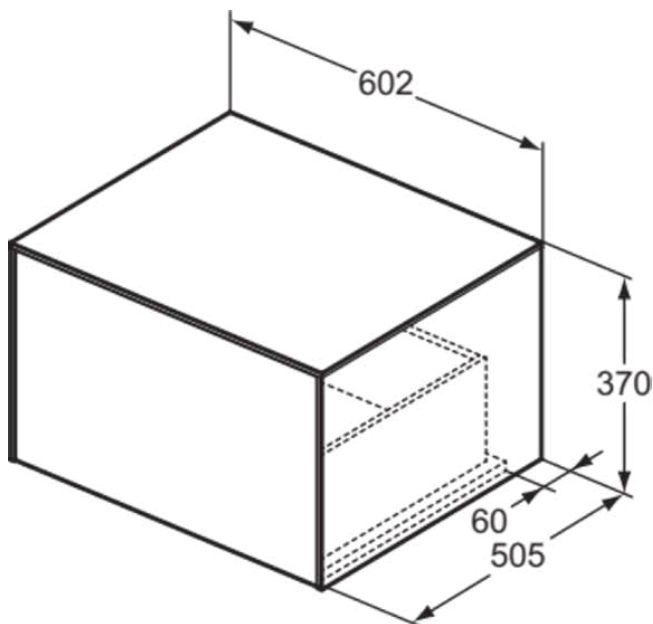

CONCA

T4311Y3

CONCA | Wastafelmeubel 602x505x370 mm in matt sunset afwerking, 1 lade | Greeploos, Volledige extractielade, Push-to-open, Softclose, Voorgemonteerd, Duurzaam geproduceerd hout

Afbeelding & technische tekening

Algemene informatie

Productcategorie:	Meubels
Producttype:	Wastafelmeubel
Merk:	Ideal Standard
Collectie:	CONCA
Ontwerper:	Palomba Serafini Associati
Colour:	Y3 - Matt Sunset
Afwerking van het oppervlak:	matt
Hoogte (mm):	370
Breedte (mm):	602
Lengte / sprong (mm):	505
Bevestigingswijze:	Bevestigingsset
Nettogewicht (kg):	26.50
EAN-code:	8014140463399

Kenmerken

	Greeploos		Volledige extractielade
	Push-to-open		Softclose
	Voorgemonteerd		Duurzaam geproduceerd hout

Downloads

- [Installation Guide](#)
- [Spare Parts List](#)

Product specificaties

Sluitingsmechanisme:	Softclosing
Kleurcode:	Y3
Kleuromschrijving:	matt sunset
Hoekmodel:	Nee
Volledige extractielade:	Yes
Gre(e)p(en):	Greeploos
Verstelbare montagevoeten:	Nee
Materiaal:	Hout
Materiaalkwaliteit lichaam:	3-laags spaanplaat met hoge dichtheid
Materiaalkwaliteit afdekblad:	MDF gelakt
Aantal deuren (totaal):	0
Aantal deuren (links openend):	0
Aantal deuren (rechts openend):	0
Aantal laden (totaal):	1
Aantal externe laden:	1
Aantal interne laden:	0
Aantal open vakken:	0

CONCA

T4311Y3

CONCA | Wastafelmeubel 602x505x370 mm in matt sunset afwerking, 1 lade | Greeploos, Volledige extractielade, Push-to-open, Softclose, Voorgemonteerd, Duurzaam geproduceerd hout

Product specificaties