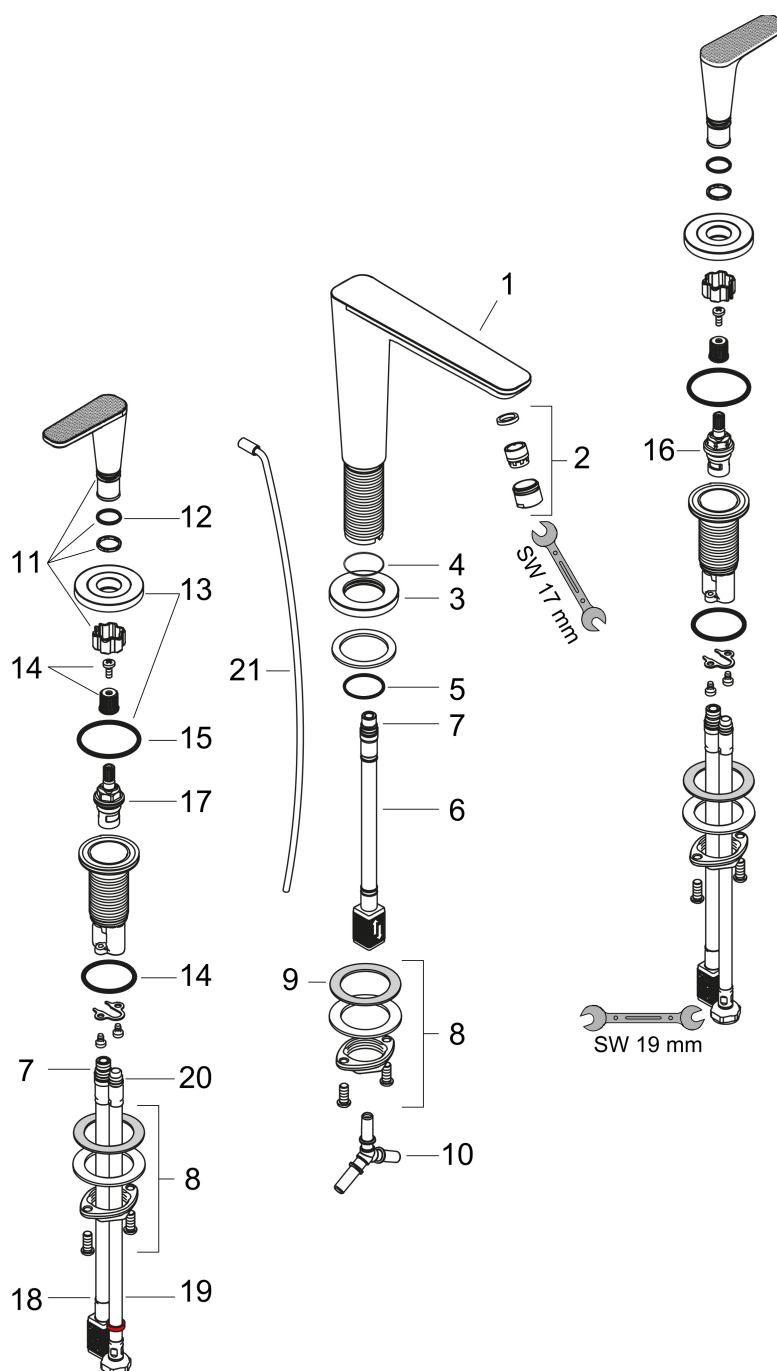

## Certificaat

Merk AXOR  
Artikelnaam **AXOR Citterio C** 3-gats wastafelkraan 125 met PopUp trekwaste en Cubic Cut  
Art.nr. 49061000  
Oppervlakte chroom  
Netto prijs 504,46 EUR

---

## Stroomschema

Merk	AXOR
Artikelnaam	<b>AXOR Citterio C</b> 3-gats wastafelkraan 125 met PopUp trekwaste en Cubic Cut
Art.nr.	49061000
Oppervlakte	chrom
Netto prijs	504,46 EUR

## Explosietekening voor bouwjaar: >06/24

Merk	AXOR
Artikelnaam	<b>AXOR Citterio C</b> 3-gats wastafelkraan 125 met PopUp trekwaste en Cubic Cut
Art.nr.	49061000
Oppervlakte	chrom
Netto prijs	504,46 EUR

## Onderdelen voor bouwjaar: >06/24

Pos	Beschrijving	Art.nr.	Prijs
1	uitloop compl.	87821000	185,60
2	perlator M18x1 (5 l/min)	95384000	32,70
3	rozet	87795000	20,40
4	O-ring 25x1,5	98146000	4,80
5	O-ring 26x4	92191000	3,00
6	aansluitslang 200 mm M10x1	92913000	40,60
7	O-ring 8x1,75	97827000	3,00
8	schachtbevestigingsset compl. (Ø 28)	92909000	32,70
9	stelring	97548000	3,00
10	slangaansluitbocht	92905000	32,70
11	greep	87823000	25,70
12	O-Ring 14x1,5	98201000	3,00
13	rozet warm	87820000	16,60
14	greepadapter m. schroef	98932000	12,70
15	O-ring 33x2,5	92907000	3,00
16	bovendeel links sluitend	95366000	32,70
17	bovendeel rechts sluitend	98817000	25,70
18	aansluitslang 400 mm M10x1	92914000	52,00
19	aansluitslang 450 mm M8x0,75 G3/8	97206000	25,70
20	O-ring 6,6x1,6	93019000	3,00
21	trekstang	96923000	25,70
a	afvoergarnituur	51302000	92,71