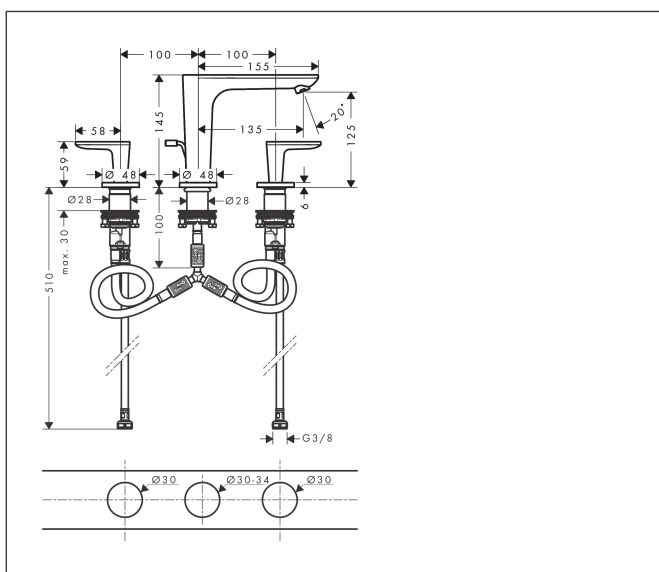

Merk	AXOR
Artikelnaam	<b>AXOR Citterio C</b> 3-gats wastafelkraan 125 met PopUp trekwaste en Cubic Cut
Art.nr.	49061000
Oppervlakte	chrom
Netto prijs	504,46 EUR

## Maat tekeningen

## Kenmerken

- ComfortZone: 125
- voorsprong uitloop 135 mm
- uitloophoogte: 125 mm
- greepvariant: rechte greep
- vaste uitloop
- straalsoort: normale straal
- maximale doorstroomhoeveelheid bij 3 bar: 5 l/min
- keramische kranen warm/koud 90°
- pop-up afvoergarnituur G 1 1/4
- EU taxonomie: max 6l/min - draagt substantieel bij aan duurzaamheid

## Onderdelen voor bouwjaar: >06/24

Pos	Beschrijving	Art.nr.	Prijs
1	uitloop compl.	87821000	185,60
2	perlator M18x1 (5 l/min)	95384000	32,70
3	rozet	87795000	20,40
4	O-ring 25x1,5	98146000	4,80
5	O-ring 26x4	92191000	3,00
6	aansluitslang 200 mm M10x1	92913000	40,60
7	O-ring 8x1,75	97827000	3,00
8	schachtbevestigingsset compl. (Ø 28)	92909000	32,70
9	stelring	97548000	3,00
10	slangaansluitbocht	92905000	32,70
11	greep	87823000	25,70
12	O-Ring 14x1,5	98201000	3,00
13	rozet warm	87820000	16,60
14	greepadapter m. schroef	98932000	12,70
15	O-ring 33x2,5	92907000	3,00
16	bovendeel links sluitend	95366000	32,70
17	bovendeel rechts sluitend	98817000	25,70
18	aansluitslang 400 mm M10x1	92914000	52,00
19	aansluitslang 450 mm M8x0,75 G3/8	97206000	25,70
20	O-ring 6,6x1,6	93019000	3,00
21	trekstang	96923000	25,70
a	afvoergarnituur	51302000	92,71