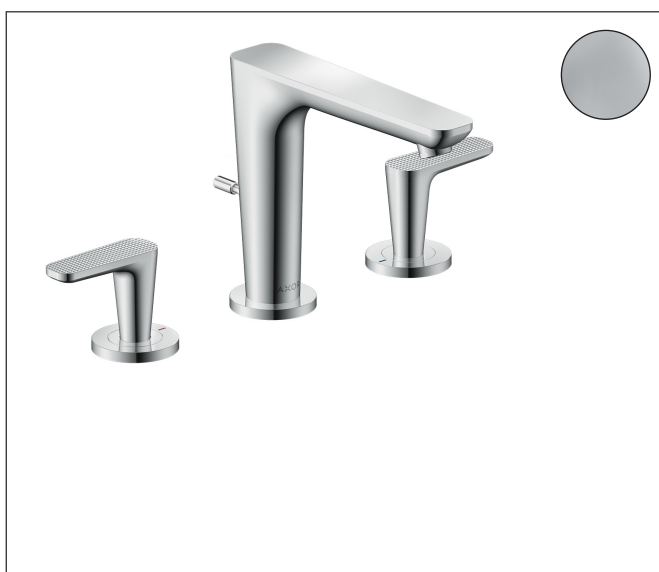

Merk	AXOR
Artikelnaam	AXOR Citterio C 3-gats wastafelkraan 125 met PopUp trekwaste en Cubic Cut
Art.nr.	49061000
Oppervlakte	chrom
Netto prijs	504,46 EUR

Product foto