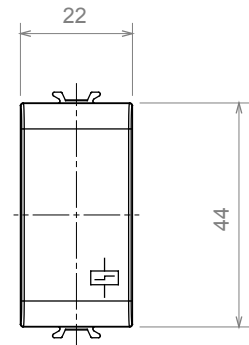

DIMENSIONAL