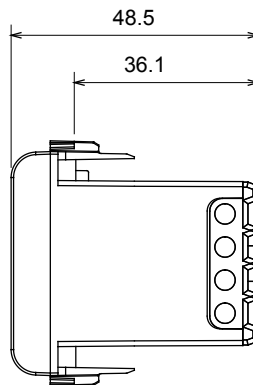

DIMENSIONAL

TECHNICAL SYMBOLOGY

STANDARDS/APPROVALS