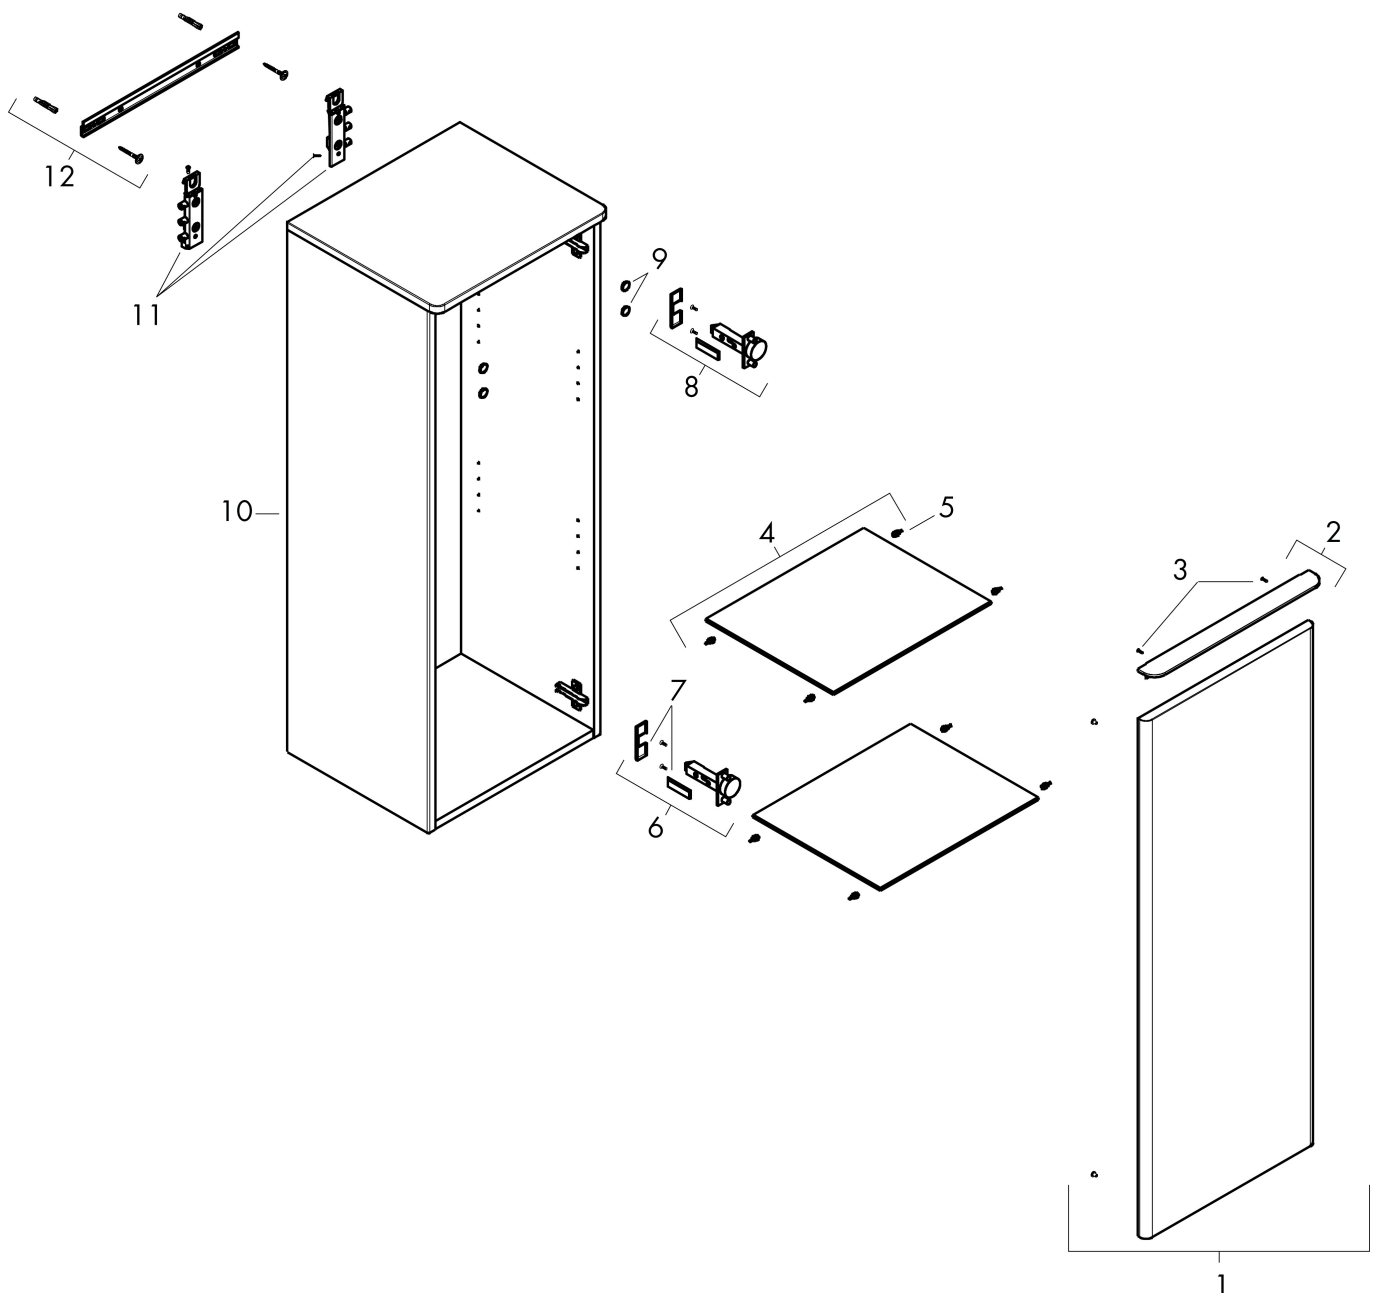

Product foto

Maat tekeningen

Kenmerken

- bestaat uit: halfhoge kast, glazen planchetten, afdekplaat
- materiaal behuizing: vezelplaat van gemiddelde dichtheid (MDF)
- oppervlaktemateriaal behuizing: thermofolie
- materiaal voorzijde: vezelplaat van gemiddelde dichtheid (MDF)
- oppervlaktemateriaal voorzijde: thermofolie
- MoistureProof: duurzaam materiaal dat lang mooi blijft
- SmoothSurface: glad en egaal voor een geweldig gevoel
- AntiFingerprint: oplossing tegen vingerafdrukken
- materiaal afdekplaat: 3-laags spaanplaat met hoge dichtheid
- oppervlaktemateriaal afdekplaat: laminaat (HPL)
- dikte afdekplaat: 16 mm
- met greepstang
- materiaal grepen: aluminium
- oppervlaktemateriaal grepen: poedercoating
- type opening: deur
- 1 deur
- deurscharnier: links
- SoftClose, voor zacht sluiten
- met 2 verstelbare glazen planchetten
- montagevoorwaarde: voorgemonteerd
- met bevestigingsmateriaal

Technologie

Certificaat

Merk	hansgrohe
Artikelnaam	Xelu Q middelhoge kast Diamond Matt Grey 400/350, scharnier links, Oppervlak greep:
Art.nr.	54128700
Oppervlakte	Oppervlak meubel: Diamond Matt Grey, Oppervlak handvat: mat wit
Netto prijs	604,95 EUR

Explosietekening voor bouwjaar: >06/23

Merk	hansgrohe
Artikelnaam	Xelu Q middelhoge kast Diamond Matt Grey 400/350, scharnier links, Oppervlak greep:
Art.nr.	54128700
Oppervlakte	Oppervlak meubel: Diamond Matt Grey, Oppervlak handvat: mat wit
Netto prijs	604,95 EUR