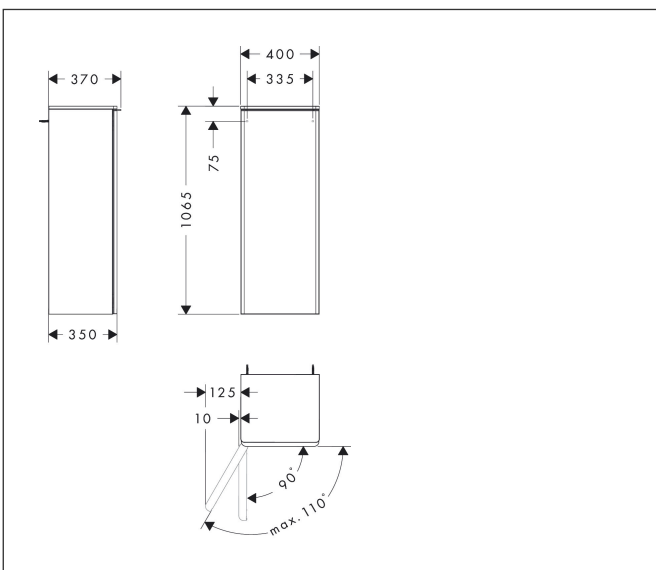

Merk	hansgrohe
Artikelnaam	Xelu Q middelhoge kast Diamond Matt Grey 400/350, scharnier links, Oppervlak greep:
Art.nr.	54128700
Oppervlakte	Oppervlak meubel: Diamond Matt Grey, Oppervlak handvat: mat wit
Netto prijs	604,95 EUR

Product foto

Maat tekeningen

Kenmerken

- bestaat uit: halfhoge kast, glazen planchetten, afdekplaat
- materiaal behuizing: vezelplaat van gemiddelde dichtheid (MDF)
- oppervlaktemateriaal behuizing: thermofolie
- materiaal voorzijde: vezelplaat van gemiddelde dichtheid (MDF)
- oppervlaktemateriaal voorzijde: thermofolie
- MoistureProof: duurzaam materiaal dat lang mooi blijft
- SmoothSurface: glad en egaal voor een geweldig gevoel
- AntiFingerprint: oplossing tegen vingerafdrukken
- materiaal afdekplaat: 3-laags spaanplaat met hoge dichtheid
- oppervlaktemateriaal afdekplaat: laminaat (HPL)
- dikte afdekplaat: 16 mm
- met greepstang
- materiaal grepen: aluminium
- oppervlaktemateriaal grepen: poedercoating
- type opening: deur
- 1 deur
- deurscharnier: links
- SoftClose, voor zacht sluiten
- met 2 verstelbare glazen planchetten
- montagevoorwaarde: voorgemonteerd
- met bevestigingsmateriaal

Technologie

Certificaat

Merk	hansgrohe
Artikelnaam	Xelu Q middelhoge kast Diamond Matt Grey 400/350, scharnier links, Oppervlak greep:
Art.nr.	54128700
Oppervlakte	Oppervlak meubel: Diamond Matt Grey, Oppervlak handvat: mat wit
Netto prijs	604,95 EUR

Explosietekening voor bouwjaar: >06/23

Merk	hansgrohe
Artikelnaam	Xelu Q middelhoge kast Diamond Matt Grey 400/350, scharnier links, Oppervlak greep:
Art.nr.	54128700
Oppervlakte	Oppervlak meubel: Diamond Matt Grey, Oppervlak handvat: mat wit
Netto prijs	604,95 EUR