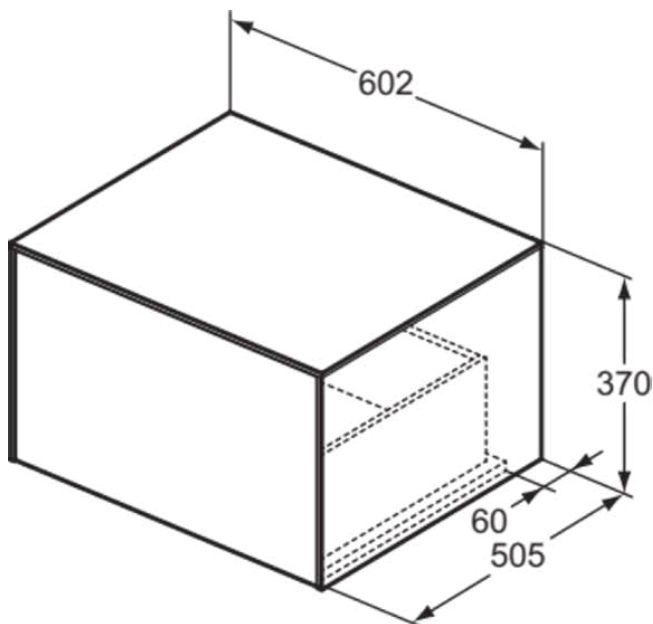

CONCA

T4311Y4

CONCA | Wastafelmeubel 602x505x370 mm in smoked oak afwerking, 1 lade | Greeploos, Volledige extractielade, Push-to-open, Softclose, Voorgemonteerd, Duurzaam geproduceerd hout, Houtfineer

Afbeelding & technische tekening

Algemene informatie

Productcategorie:	Meubels
Producttype:	Wastafelmeubel
Merk:	Ideal Standard
Collectie:	CONCA
Ontwerper:	Palomba Serafini Associati
Colour:	Y4 - Smoked Oak
Afwerking van het oppervlak:	mat
Hoogte (mm):	370
Breedte (mm):	602
Lengte / sprong (mm):	505
Bevestigingswijze:	Bevestigingsset
Nettogewicht (kg):	26.50
EAN-code:	8014140463405

CONCA

T4311Y4

CONCA | Wastafelmeubel 602x505x370 mm in smoked oak afwerking, 1 lade | Greeploos, Volledige extractielade, Push-to-open, Softclose, Voorgemonteerd, Duurzaam geproduceerd hout, Houtfineer

Product specificaties