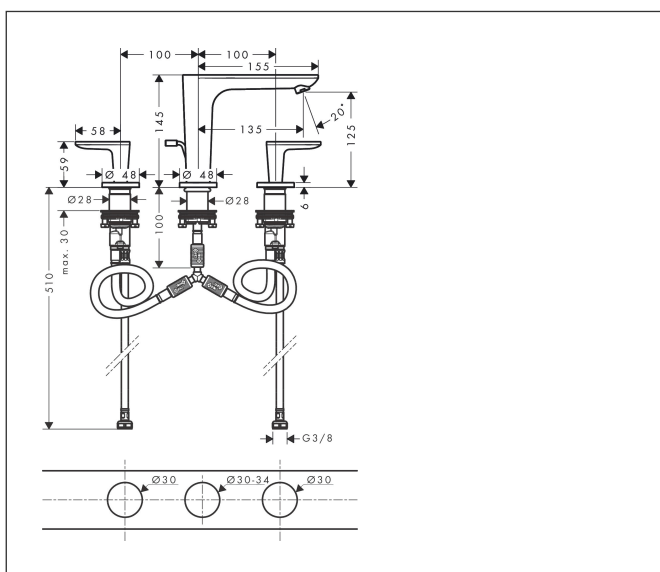

Merk	AXOR
Artikelnaam	AXOR Citterio C 3-gats wastafelkraan 125 met PopUp trekwaste en Cubic Cut
Art.nr.	49061140
Oppervlakte	Brushed Bronze
Netto prijs	756,68 EUR

Product foto

Kenmerken

- ComfortZone: 125
- voorsprong uitloop 135 mm
- uitloophoogte: 125 mm
- greepvariant: rechte greep
- vaste uitloop
- straalsoort: normale straal
- maximale doorstroomhoeveelheid bij 3 bar: 5 l/min
- keramische kranen warm/koud 90°
- pop-up afvoergarnituur G 1 1/4
- EU taxonomie: max 6l/min - draagt substantieel bij aan duurzaamheid

Maat tekeningen

Technologie

Certificaat

Merk AXOR
Artikelnaam **AXOR Citterio C** 3-gats wastafelkraan 125 met PopUp trekwaste en Cubic Cut
Art.nr. 49061140
Oppervlakte Brushed Bronze
Netto prijs 756,68 EUR

Stroomschema

Merk	AXOR
Artikelnaam	AXOR Citterio C 3-gats wastafelkraan 125 met PopUp trekwaste en Cubic Cut
Art.nr.	49061140
Oppervlakte	Brushed Bronze
Netto prijs	756,68 EUR

Explosietekening voor bouwjaar: >06/24

Merk	AXOR
Artikelnaam	AXOR Citterio C 3-gats wastafelkraan 125 met PopUp trekwaste en Cubic Cut
Art.nr.	49061140
Oppervlakte	Brushed Bronze
Netto prijs	756,68 EUR

Onderdelen voor bouwjaar: >06/24

Pos	Beschrijving	Art.nr.	Prijs
1	uitloop compl.	87821140	278,40
2	perlator M18x1 (5 l/min)	95384140	49,10
3	rozet	87795140	
4	O-ring 25x1,5	98146000	4,80
5	O-ring 26x4	92191000	3,00
6	aansluitslang 200 mm M10x1	92913000	40,60
7	O-ring 8x1,75	97827000	3,00
8	schachtbevestigingsset compl. (Ø 28)	92909000	32,70
9	stelring	97548000	3,00
10	slangaansluitbocht	92905000	32,70
11	greep	87823140	38,60
12	O-Ring 14x1,5	98201000	3,00
13	rozet warm	87820140	24,90
14	greepadapter m. schroef	98932000	12,70
15	O-ring 33x2,5	92907000	3,00
16	bovendeel links sluitend	95366000	32,70
17	bovendeel rechts sluitend	98817000	25,70
18	aansluitslang 400 mm M10x1	92914000	52,00
19	aansluitslang 450 mm M8x0,75 G3/8	97206000	25,70
20	O-ring 6,6x1,6	93019000	3,00
21	trekstang	96923140	38,60
a	afvoergarnituur	51302140	139,03