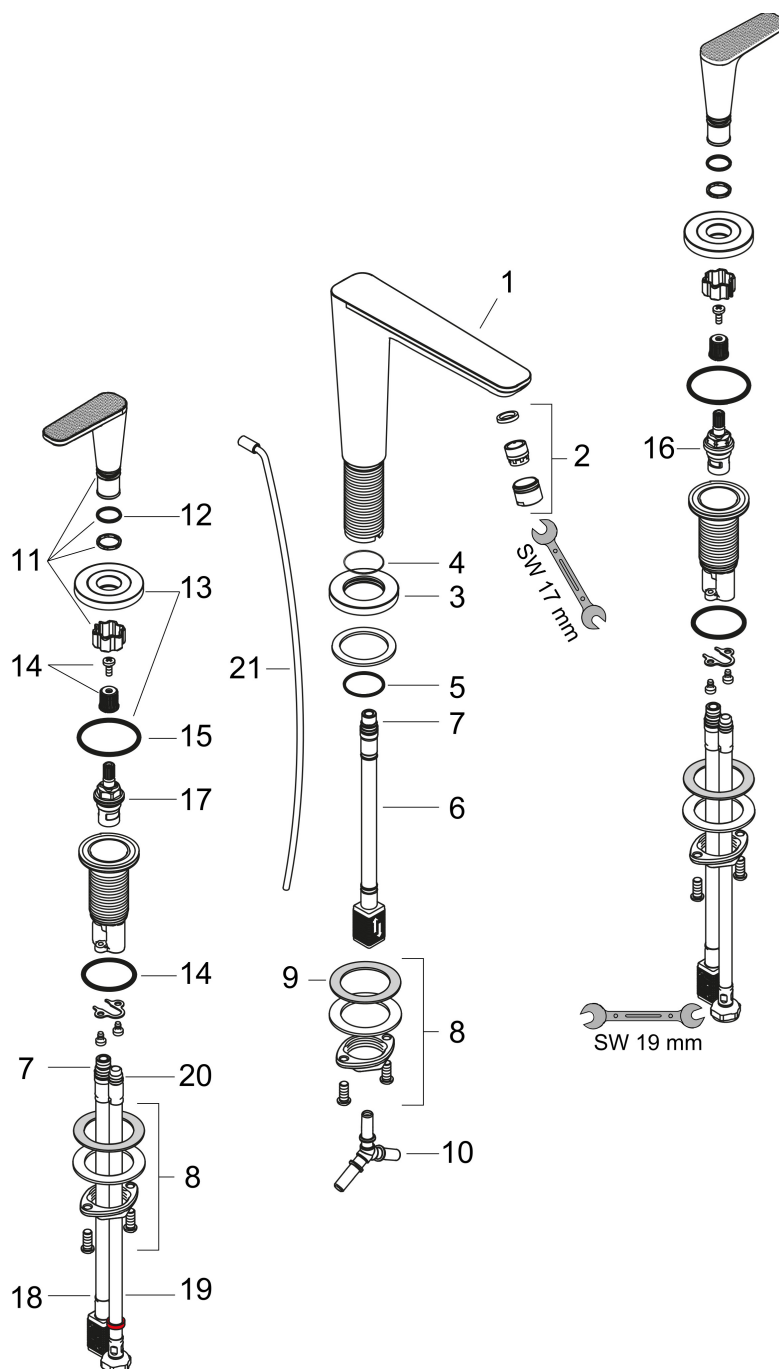

Merk	AXOR
Artikelnaam	AXOR Citterio C 3-gats wastafelkraan 125 met PopUp trekwaste en Cubic Cut
Art.nr.	49061140
Oppervlakte	Brushed Bronze
Netto prijs	756,68 EUR

Product foto

Kenmerken

- ComfortZone: 125
- voorsprong uitloop 135 mm
- uitloophoogte: 125 mm
- greepvariant: rechte greep
- vaste uitloop
- straalsoort: normale straal
- maximale doorstroomhoeveelheid bij 3 bar: 5 l/min
- keramische kranen warm/koud 90°
- pop-up afvoergarnituur G 1 1/4
- EU taxonomie: max 6l/min - draagt substantieel bij aan duurzaamheid

Maat tekeningen

Technologie

Certificaat

Merk AXOR
Artikelnaam **AXOR Citterio C** 3-gats wastafelkraan 125 met PopUp trekwaste en Cubic Cut
Art.nr. 49061140
Oppervlakte Brushed Bronze
Netto prijs 756,68 EUR

Stroomschema

Merk	AXOR
Artikelnaam	AXOR Citterio C 3-gats wastafelkraan 125 met PopUp trekwaste en Cubic Cut
Art.nr.	49061140
Oppervlakte	Brushed Bronze
Netto prijs	756,68 EUR

Explosietekening voor bouwjaar: >06/24

Merk	AXOR
Artikelnaam	AXOR Citterio C 3-gats wastafelkraan 125 met PopUp trekwaste en Cubic Cut
Art.nr.	49061140
Oppervlakte	Brushed Bronze
Netto prijs	756,68 EUR

Onderdelen voor bouwjaar: >06/24

Pos	Beschrijving	Art.nr.	Prijs
1	uitloop compl.	87821140	278,40
2	perlator M18x1 (5 l/min)	95384140	49,10
3	rozet	87795140	
4	O-ring 25x1,5	98146000	4,80
5	O-ring 26x4	92191000	3,00
6	aansluitslang 200 mm M10x1	92913000	40,60
7	O-ring 8x1,75	97827000	3,00
8	schachtbevestigingsset compl. (Ø 28)	92909000	32,70
9	stelring	97548000	3,00
10	slangaansluitbocht	92905000	32,70
11	greep	87823140	38,60
12	O-Ring 14x1,5	98201000	3,00
13	rozet warm	87820140	24,90
14	greepadapter m. schroef	98932000	12,70
15	O-ring 33x2,5	92907000	3,00
16	bovendeel links sluitend	95366000	32,70
17	bovendeel rechts sluitend	98817000	25,70
18	aansluitslang 400 mm M10x1	92914000	52,00
19	aansluitslang 450 mm M8x0,75 G3/8	97206000	25,70
20	O-ring 6,6x1,6	93019000	3,00
21	trekstang	96923140	38,60
a	afvoergarnituur	51302140	139,03