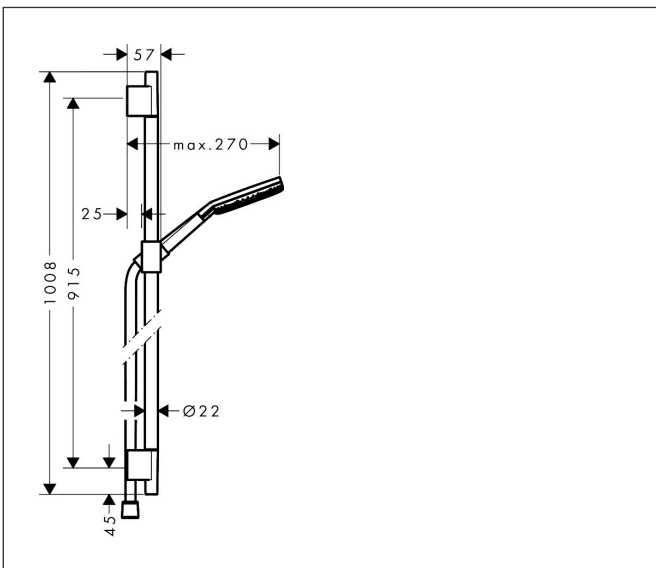

Merk	hansgrohe
Artikelnaam	Raindance Alive Select S doucheset 125 3jet EcoSmart met glijstang Unica S Puro 90 cm
Art.nr.	24603340
Oppervlakte	Brushed Black Chrome
Netto prijs	351,39 EUR

Product foto

Maat tekeningen

Kenmerken

- bestaat uit: handdouche, schuifstuk, douchestang, doucheslang
- diameter handdouche 125 mm
- RainAir volle zachte regenstraal, PowderRain, massagestraal
- handige straalkeuze via Select-knop
- QuickClean: Kalkaanslag kun je eenvoudig met je vinger verwijderen
- doorstroomregelaar: 8 l/min (met mogelijke toleranties -20%)
- functie van: 6,4 l/min
- designafdekking verbergt de straalnoppen
- designafdekking is eenvoudig zonder gereedschap afneembaar voor reiniging
- oppervlak designafdekking: grafiet
- schuifstuk in gereduceerd, cilindrisch ontwerp, draaibaar in alle richtingen
- schuifstuk met vergrendelingsmechanisme
- schuifstuk traploos instelbaar
- wandhouders gemaakt van kunststof
- metalen handdouchehouder
- profielbuis: rond
- buislengte: 1008 mm
- diameter glijstang: 22 mm
- boorafstand: 915 mm
- Isiflex doucheslang
- doucheslang met conische moer aan beide uiteinden
- draaikoppeling voorkomt dat de slang in de knoop raakt

Technologie

Straalsoorten

Merk: hansgrohe
 Artikelnaam: **Raindance Alive Select S** doucheset 125 3jet EcoSmart met glijstang Unica S
 Puro 90 cm
 Art.nr.: 24603340
 Oppervlakte: Brushed Black Chrome
 Netto prijs: 351,39 EUR