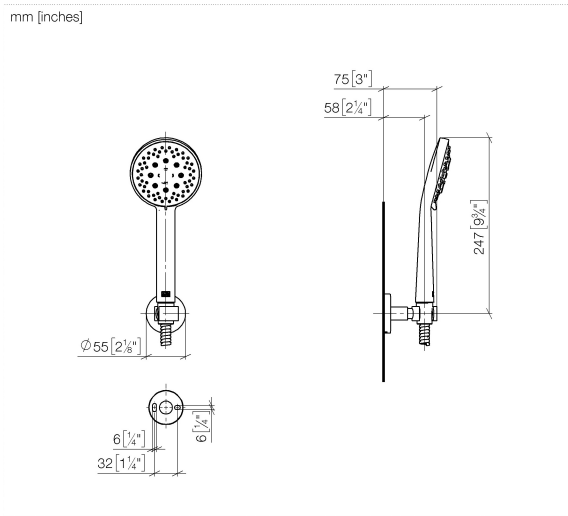

27 815 625 Produktversion ab 01.09.2025

- Brausekopf Ø 100 mm
- Dreifach bzw. fünffach verstellbar: PURIFY RAIN, COMPACT SOFT FLOW, COMPACT AQUAPRESSURE FLOW, Durchfluss max. 15 l/min (bei 3 Bar)
- Funktion ab: 6,8 l/min
- Eigensicher gegen Rückfließen
- mit Antikalk-System
- Metallbrauseschlauch 1250 mm mit integriertem Verdrehschutz

**Technische Daten:**

- Rosette Ø 55 mm
- Brauseabgang 3/8"

**Hinweise:**

	Light Gold (PVD)	27 815 625-26
	Chrom	27 815 625-00
	Platin gebürstet	27 815 625-06
	Dark Chrome	27 815 625-19
	Light Gold gebürstet (PVD)	27 815 625-27
	Messing gebürstet (23kt Gold)	27 815 625-28
	Schwarz matt	27 815 625-33
	Gold gebürstet (PVD)	27 815 625-37
	Dark Brass gebürstet (PVD)	27 815 625-39
	Bronze gebürstet (PVD)	27 815 625-42
	Champagne gebürstet (22kt Gold)	27 815 625-46
	Champagne (22kt Gold)	27 815 625-47
	Chrom gebürstet	27 815 625-93
	Dark Platin gebürstet	27 815 625-99

Empfohlenes Zubehör

**UP-Wandwinkel -**

35 085 970 90

- Min. Einbautiefe 90 mm
- Max. Einbautiefe 163 mm

Empfohlenes Zubehör

**Wandanschlussbogen - Light Gold (PVD)** 28 450 625-26

27 815 625 Produktversion ab 01.09.2025

## Ersatzteilstückliste

Nr.	Artikelnummer	Benennung	Verbaumenge	Lieferzeit
6	90 18 40 035 00 90	Hülse -	1,00	2
5	90 14 10 032 00 90	O-Ring 18,1 x 1,6 mm -	1,00	2
1	90 12 11 173 00-26	Handbrause 15 l/min. - Light Gold (PVD)	1,00	20
4	90 28 05 062 50-26	Brausehalter auf Rosette rund inkl. Befestigungssatz - Light Gold (PVD)	1,00	20
2	90 30 02 072 00-26	Metall-Brauseschlauch 1/2" x 3/8" x 1250 mm - Light Gold (PVD)	1,00	20
3	90 30 30 516 00 90	Befestigungssatz -	1,00	2