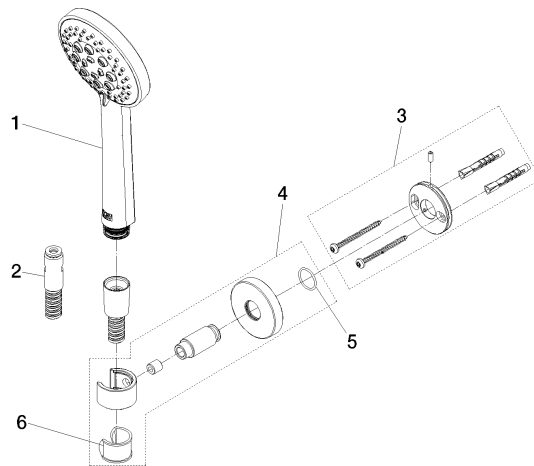

27 815 625 Produktversion ab 01.09.2025

- Brausekopf Ø 100 mm
- Dreifach bzw. fünffach verstellbar: PURIFY RAIN, COMPACT SOFT FLOW, COMPACT AQUAPRESSURE FLOW, Durchfluss max. 15 l/min (bei 3 Bar)
- Funktion ab: 6,8 l/min
- Eigensicher gegen Rückfließen
- mit Antikalk-System
- Metallbrauseschlauch 1250 mm mit integriertem Verdrehschutz

**Technische Daten:**

- Rosette Ø 55 mm
- Brauseabgang 3/8"

**Hinweise:**

	Light Gold (PVD)	27 815 625-26
	Chrom	27 815 625-00
	Platin gebürstet	27 815 625-06
	Dark Chrome	27 815 625-19
	Light Gold gebürstet (PVD)	27 815 625-27
	Messing gebürstet (23kt Gold)	27 815 625-28
	Schwarz matt	27 815 625-33
	Gold gebürstet (PVD)	27 815 625-37
	Dark Brass gebürstet (PVD)	27 815 625-39
	Bronze gebürstet (PVD)	27 815 625-42
	Champagne gebürstet (22kt Gold)	27 815 625-46
	Champagne (22kt Gold)	27 815 625-47
	Chrom gebürstet	27 815 625-93
	Dark Platin gebürstet	27 815 625-99

Empfohlenes Zubehör

**UP-Wandwinkel -**

35 085 970 90

- Min. Einbautiefe 90 mm
- Max. Einbautiefe 163 mm

Empfohlenes Zubehör

**Wandanschlussbogen - Light Gold (PVD)** 28 450 625-26

27 815 625 Produktversion ab 01.09.2025

## Ersatzteilstückliste

Nr.	Artikelnummer	Benennung	Verbaumenge	Lieferzeit
6	90 18 40 035 00 90	Hülse -	1,00	2
5	90 14 10 032 00 90	O-Ring 18,1 x 1,6 mm -	1,00	2
1	90 12 11 173 00-26	Handbrause 15 l/min. - Light Gold (PVD)	1,00	20
4	90 28 05 062 50-26	Brausehalter auf Rosette rund inkl. Befestigungssatz - Light Gold (PVD)	1,00	20
2	90 30 02 072 00-26	Metall-Brauseschlauch 1/2" x 3/8" x 1250 mm - Light Gold (PVD)	1,00	20
3	90 30 30 516 00 90	Befestigungssatz -	1,00	2