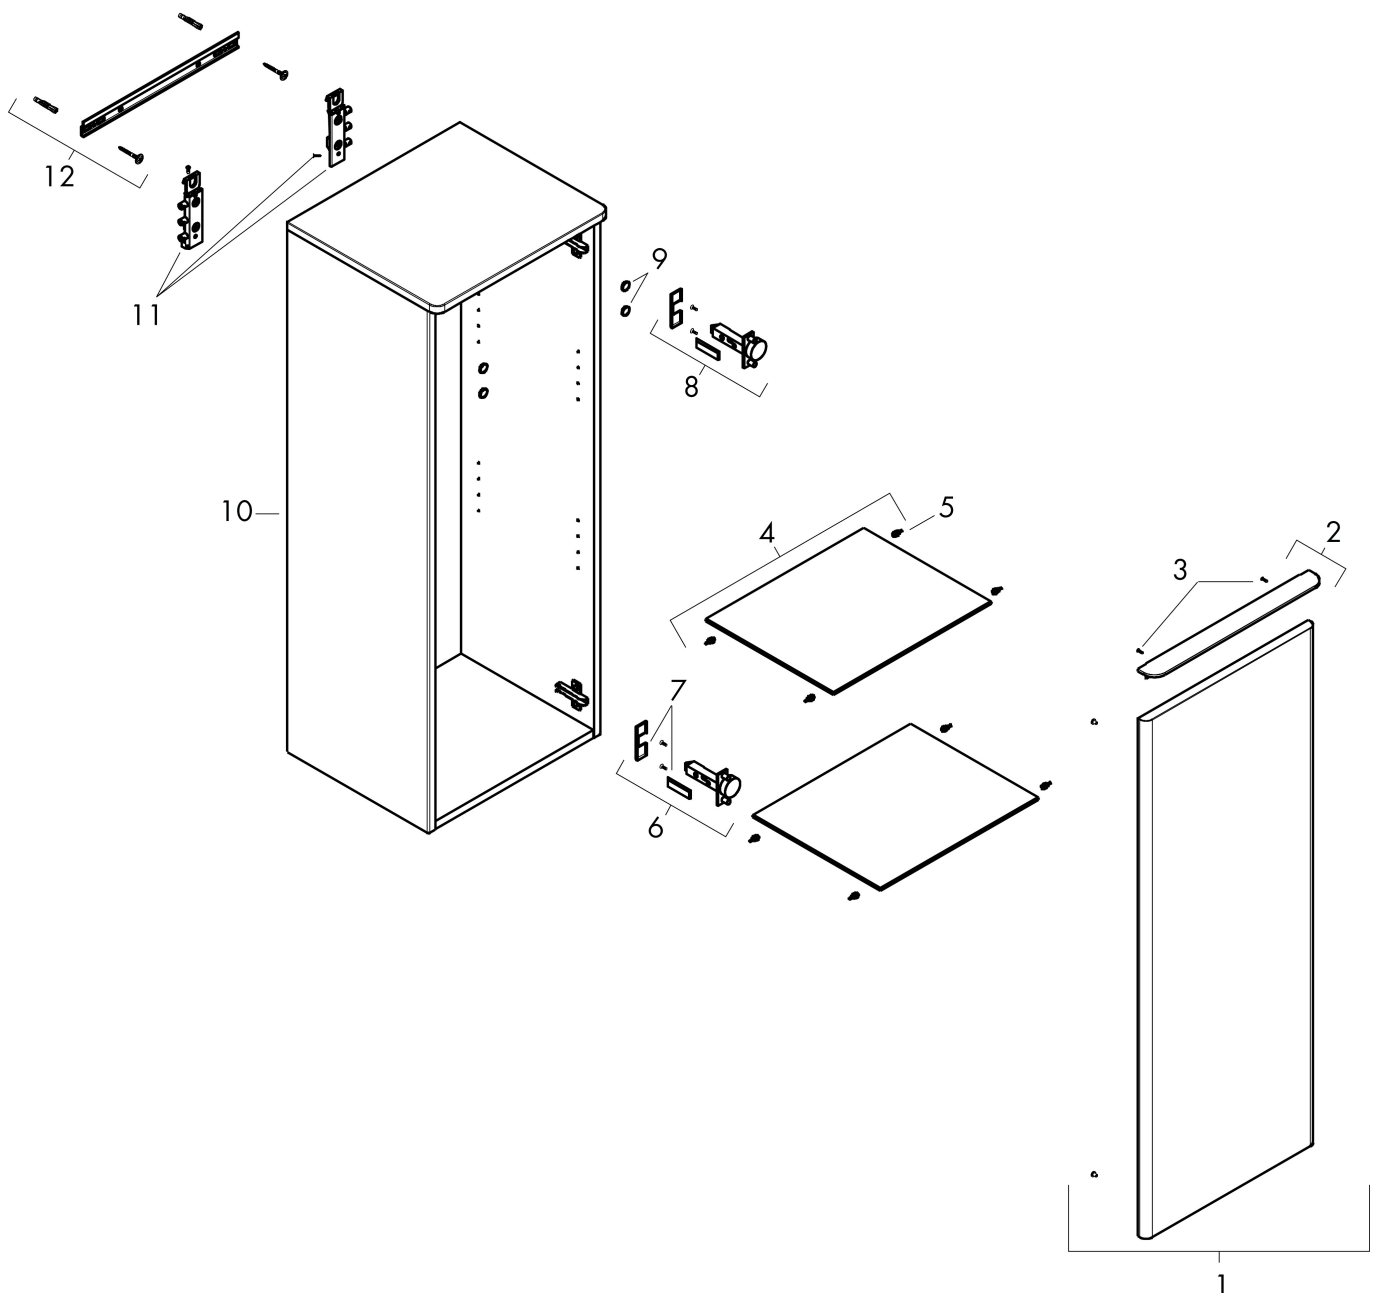

Product foto

Kenmerken

- bestaat uit: halfhoge kast, glazen planchetten, afdekplaat
- materiaal behuizing: vezelplaat van gemiddelde dichtheid (MDF)
- oppervlaktemateriaal behuizing: thermofolie
- materiaal voorzijde: vezelplaat van gemiddelde dichtheid (MDF)
- oppervlaktemateriaal voorzijde: thermofolie
- MoistureProof: duurzaam materiaal dat lang mooi blijft
- materiaal afdekplaat: 3-laags spaanplaat met hoge dichtheid
- oppervlaktemateriaal afdekplaat: laminaat (HPL)
- dikte afdekplaat: 16 mm
- met greepstang
- materiaal grepen: aluminium
- oppervlaktemateriaal grepen: verchroomd glanzend
- type opening: deur
- 1 deur
- deurscharnier: links
- SoftClose, voor zacht sluiten
- met 2 verstelbare glazen planchetten
- montagevoorwaarde: voorgemonteerd
- met bevestigingsmateriaal

Maat tekeningen

Technologie

Certificaat

Merk hansgrohe
Artikelnaam **Xelu Q** middelhoge kast Natural Oak 400/350, scharnier links, Oppervlak greep:
Art.nr. 54129000
Oppervlakte Oppervlak meubel: Natural Oak, Oppervlak handvat: chroom
Netto prijs 604,95 EUR

Explosietekening voor bouwjaar: >06/23

Merk hansgrohe
 Artikelnaam **Xelu Q** middelhoge kast Natural Oak 400/350, scharnier links, Oppervlak greep:
 Art.nr. 54129000
 Oppervlakte Oppervlak meubel: Natural Oak, Oppervlak handvat: chroom
 Netto prijs 604,95 EUR