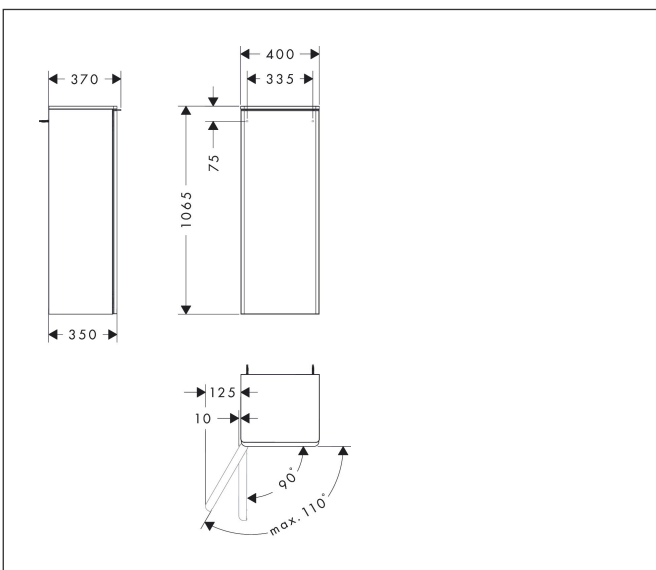

Merk hansgrohe
 Artikelnaam **Xelu Q** middelhoge kast Natural Oak 400/350, scharnier links, Oppervlak greep:
 Art.nr. 54129000
 Oppervlakte Oppervlak meubel: Natural Oak, Oppervlak handvat: chroom
 Netto prijs 604,95 EUR

Product foto

Kenmerken

- bestaat uit: halfhoge kast, glazen planchetten, afdekplaat
- materiaal behuizing: vezelplaat van gemiddelde dichtheid (MDF)
- oppervlaktemateriaal behuizing: thermofolie
- materiaal voorzijde: vezelplaat van gemiddelde dichtheid (MDF)
- oppervlaktemateriaal voorzijde: thermofolie
- MoistureProof: duurzaam materiaal dat lang mooi blijft
- materiaal afdekplaat: 3-laags spaanplaat met hoge dichtheid
- oppervlaktemateriaal afdekplaat: laminaat (HPL)
- dikte afdekplaat: 16 mm
- met greepstang
- materiaal grepen: aluminium
- oppervlaktemateriaal grepen: verchroomd glanzend
- type opening: deur
- 1 deur
- deurscharnier: links
- SoftClose, voor zacht sluiten
- met 2 verstelbare glazen planchetten
- montagevoorwaarde: voorgemonteerd
- met bevestigingsmateriaal

Maat tekeningen

Technologie

Certificaat

Merk hansgrohe
Artikelnaam **Xelu Q** middelhoge kast Natural Oak 400/350, scharnier links, Oppervlak greep:
Art.nr. 54129000
Oppervlakte Oppervlak meubel: Natural Oak, Oppervlak handvat: chroom
Netto prijs 604,95 EUR

Explosietekening voor bouwjaar: >06/23

Merk hansgrohe
 Artikelnaam **Xelu Q** middelhoge kast Natural Oak 400/350, scharnier links, Oppervlak greep:
 Art.nr. 54129000
 Oppervlakte Oppervlak meubel: Natural Oak, Oppervlak handvat: chroom
 Netto prijs 604,95 EUR