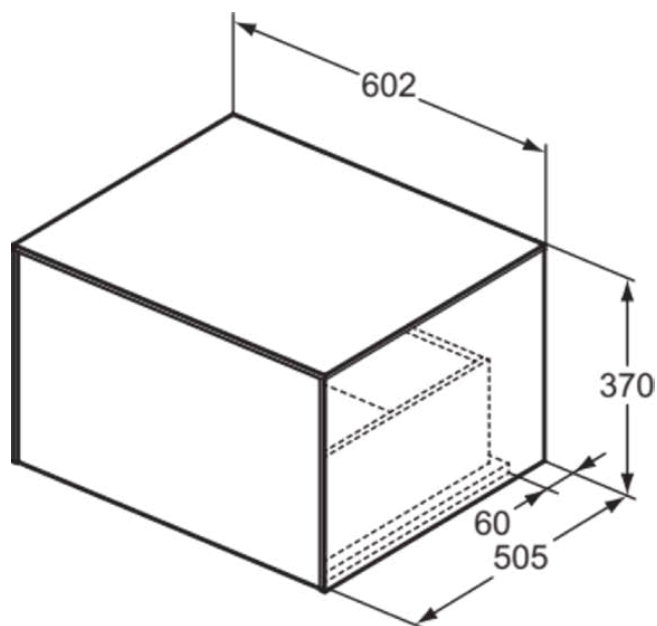

CONCA

T4311Y5

CONCA | Wastafelmeubel 602x505x370 mm in dark walnut afwerking, 1 lade | Greeploos, Volledige extractielade, Push-to-open, Softclose, Voorgemonteerd, Duurzaam geproduceerd hout, Houtfineer

Afbeelding & technische tekening

Algemene informatie

| | |
|------------------------------|----------------------------|
| Productcategorie: | Meubels |
| Producttype: | Wastafelmeubel |
| Merk: | Ideal Standard |
| Collectie: | CONCA |
| Ontwerper: | Palomba Serafini Associati |
| Colour: | Y5 - Dark Walnut |
| Afwerking van het oppervlak: | mat |
| Hoogte (mm): | 370 |
| Breedte (mm): | 602 |
| Lengte / sprong (mm): | 505 |
| Bevestigingswijze: | Bevestigingsset |
| Nettogewicht (kg): | 26.50 |
| EAN-code: | 8014140463412 |