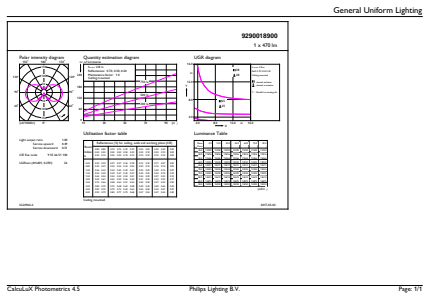

Maatschets

Product	D	C
CorePro LEDBulbND 4.3-40W E27 A60827 CLG	60 mm	104 mm

CorePro LEDbulb - Glas

Fotometrische gegevens

General uniform lighting - CorePro LEDBulbND 4.3-40W E27 A60827 CLG

Spectral Power Distribution Colour - CorePro LEDBulbND 4.3-40W E27 A60827 CLG