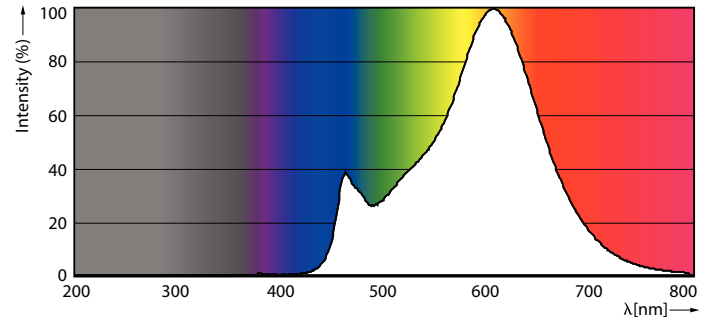

CorePro LEDbulb - Glas

Fotometrische gegevens

Spectral Power Distribution Colour - CorePro LEDBulbND 4.3-40W E27 A60827 CLG