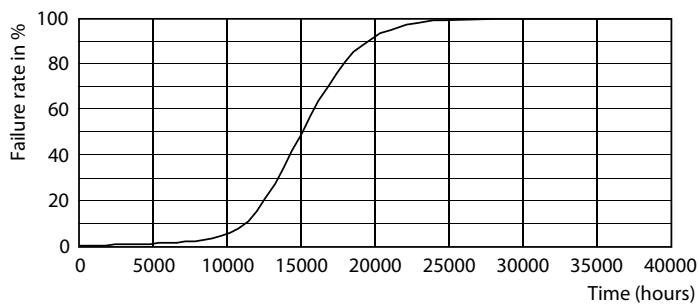

Levensduur

Life Expectancy Diagram