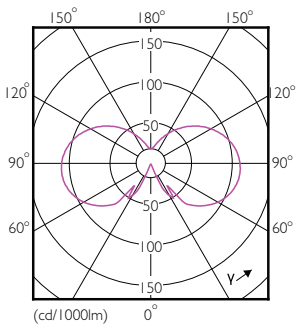

Maatschets

Product	D	C
CorePro LEDBulbND 4.3-40W E27 A60827 CLG	60 mm	104 mm

CorePro LEDbulb - Glas

Fotometrische gegevens

General uniform lighting - CorePro LEDBulbND 4.3-40W E27 A60827 CLG

Spectral Power Distribution Colour - CorePro LEDBulbND 4.3-40W E27 A60827 CLG

Light Distribution Diagram - CorePro LEDBulbND 4.3-40W E27 A60827 CLG

Levensduur

Life Expectancy Diagram

Lumen Maintenance Diagram - CorePro LEDBulbND 4.3-40W E27 A60827 CLG

CorePro LEDbulb - Glas