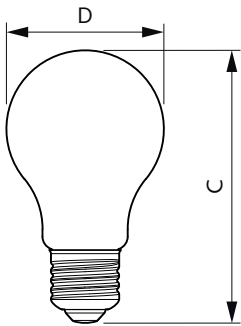

CorePro LEDbulb - Glas

Arbeidsfactor	0.41
Spanning (nom.)	220-240 V
Operationele temperatuur	
T-behuizing maximaal (nom.)	45 °C
Dimbaarheid en regelsystemen	
Dimbaar	Nee
Eigenschappen behuizing en afmetingen	
Lampafwerking	Helder
Lampmateriaal	Glas
Lampvorm	A60
Nettogewicht (per stuk)	0.028 kg
Keurmerken en classificaties	
Energie-efficiëntieklasse	F
Energieverbruik kWh/1.000 uur	5 kWh
EPREL-registratienummer	387405
CE-markering	Ja
Conform EU RoHS-richtlijn	Ja
EyeComfort	Ja
Flikkerwaarde (PstLM)	1

Maatschets

Product	D	C
CorePro LEDBulbND 4.3-40W E27 A60827 CLG	60 mm	104 mm

CorePro LEDbulb - Glas

Fotometrische gegevens

General uniform lighting - CorePro LEDBulbND 4.3-40W E27 A60827 CLG

Spectral Power Distribution Colour - CorePro LEDBulbND 4.3-40W E27 A60827 CLG