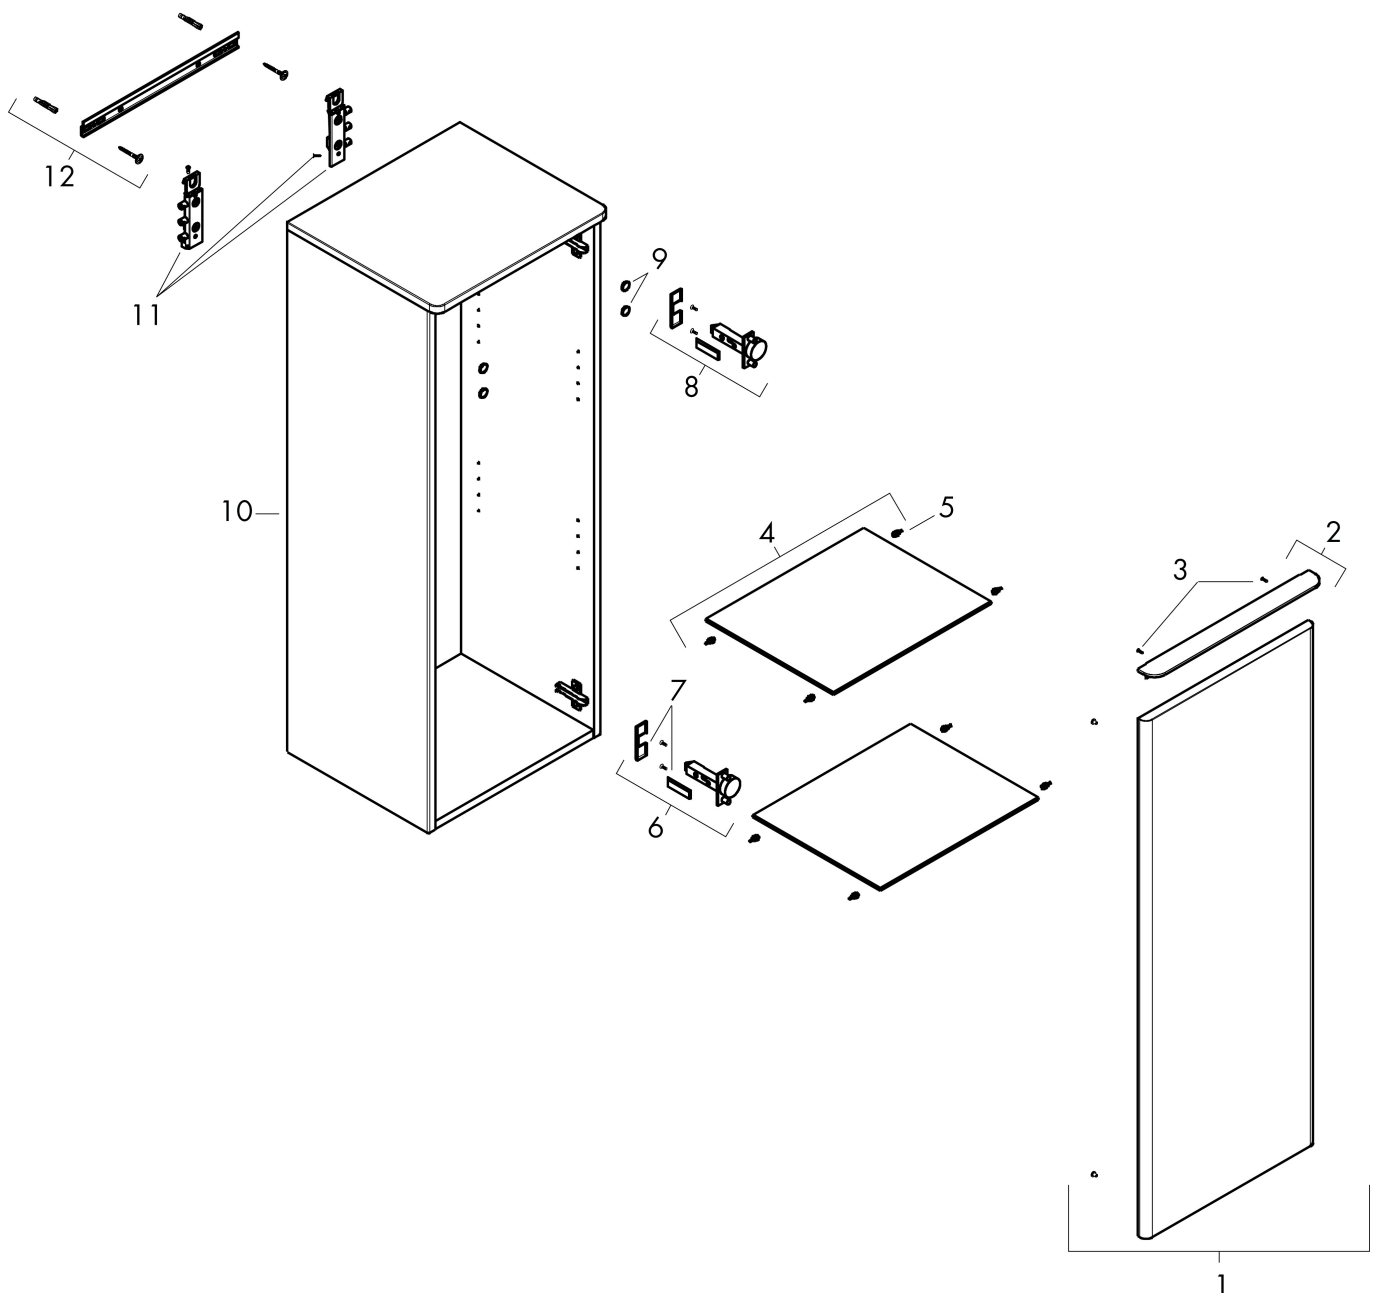

Product foto

Kenmerken

- bestaat uit: halfhoge kast, glazen planchetten, afdekplaat
- materiaal behuizing: vezelplaat van gemiddelde dichtheid (MDF)
- oppervlaktemateriaal behuizing: thermofolie
- materiaal voorzijde: vezelplaat van gemiddelde dichtheid (MDF)
- oppervlaktemateriaal voorzijde: thermofolie
- MoistureProof: duurzaam materiaal dat lang mooi blijft
- materiaal afdekplaat: 3-laags spaanplaat met hoge dichtheid
- oppervlaktemateriaal afdekplaat: laminaat (HPL)
- dikte afdekplaat: 16 mm
- met greepstang
- materiaal grepen: aluminium
- oppervlaktemateriaal grepen: poedercoating
- type opening: deur
- 1 deur
- deurscharnier: links
- SoftClose, voor zacht sluiten
- met 2 verstelbare glazen planchetten
- montagevoorwaarde: voorgemonteerd
- met bevestigingsmateriaal

Maat tekeningen

Technologie

Certificaat

Merk hansgrohe
Artikelnaam **Xelu Q** middelhoge kast Natural Oak 400/350, scharnier links, Oppervlak greep:
Art.nr. 54129670
Oppervlakte Oppervlak meubel: Natural Oak, Oppervlak handvat: mat zwart
Netto prijs 604,95 EUR

Explosietekening voor bouwjaar: >06/23

Merk hansgrohe
 Artikelnaam **Xelu Q** middelhoge kast Natural Oak 400/350, scharnier links, Oppervlak greep:
 Art.nr. 54129670
 Oppervlakte Oppervlak meubel: Natural Oak, Oppervlak handvat: mat zwart
 Netto prijs 604,95 EUR