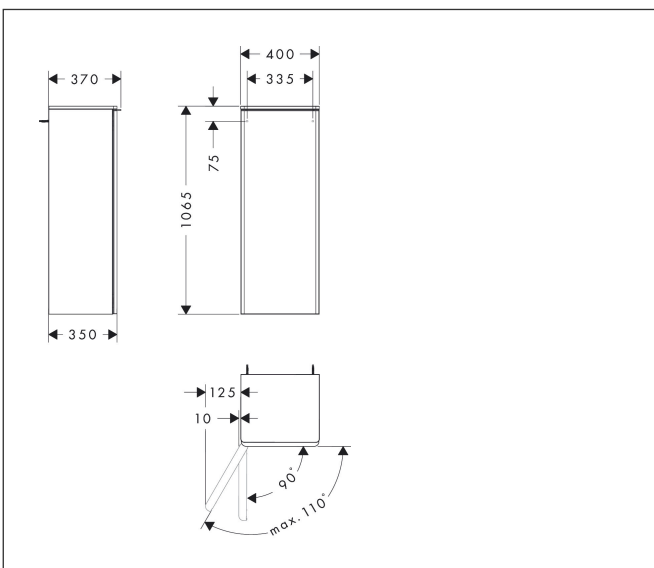

Merk	hansgrohe
Artikelnaam	Xelu Q middelhoge kast Natural Oak 400/350, scharnier links, Oppervlak greep:
Art.nr.	54129670
Oppervlakte	Oppervlak meubel: Natural Oak, Oppervlak handvat: mat zwart
Netto prijs	604,95 EUR

Product foto

Kenmerken

- bestaat uit: halfhoge kast, glazen planchetten, afdekplaat
- materiaal behuizing: vezelplaat van gemiddelde dichtheid (MDF)
- oppervlaktemateriaal behuizing: thermofolie
- materiaal voorzijde: vezelplaat van gemiddelde dichtheid (MDF)
- oppervlaktemateriaal voorzijde: thermofolie
- MoistureProof: duurzaam materiaal dat lang mooi blijft
- materiaal afdekplaat: 3-laags spaanplaat met hoge dichtheid
- oppervlaktemateriaal afdekplaat: laminaat (HPL)
- dikte afdekplaat: 16 mm
- met greepstang
- materiaal grepen: aluminium
- oppervlaktemateriaal grepen: poedercoating
- type opening: deur
- 1 deur
- deurscharnier: links
- SoftClose, voor zacht sluiten
- met 2 verstelbare glazen planchetten
- montagevoorwaarde: voorgemonteerd
- met bevestigingsmateriaal

Maat tekeningen

Technologie

Certificaat

Merk hansgrohe
Artikelnaam **Xelu Q** middelhoge kast Natural Oak 400/350, scharnier links, Oppervlak greep:
Art.nr. 54129670
Oppervlakte Oppervlak meubel: Natural Oak, Oppervlak handvat: mat zwart
Netto prijs 604,95 EUR

Explosietekening voor bouwjaar: >06/23

Merk hansgrohe
 Artikelnaam **Xelu Q** middelhoge kast Natural Oak 400/350, scharnier links, Oppervlak greep:
 Art.nr. 54129670
 Oppervlakte Oppervlak meubel: Natural Oak, Oppervlak handvat: mat zwart
 Netto prijs 604,95 EUR