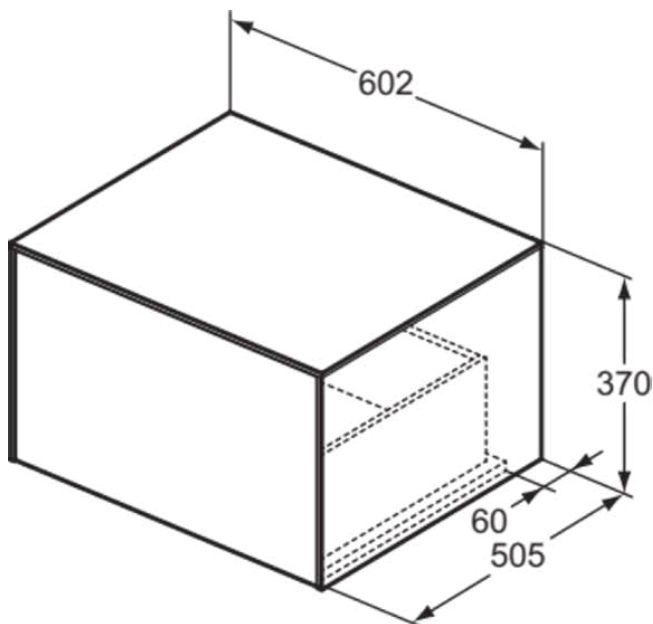

CONCA

T4311Y6

CONCA | Wastafelmeubel 602x505x370 mm in licht eiken afwerking, 1 lade | Greeploos, Volledige extractielade, Push-to-open, Softclose, Voorgemonteerd, Duurzaam geproduceerd hout, Houtfineer

Afbeelding & technische tekening

Algemene informatie

Productcategorie:	Meubels
Producttype:	Wastafelmeubel
Merk:	Ideal Standard
Collectie:	CONCA
Ontwerper:	Palomba Serafini Associati
Colour:	Y6 - Licht Eiken
Afwerking van het oppervlak:	mat
Hoogte (mm):	370
Breedte (mm):	602
Lengte / sprong (mm):	505
Bevestigingswijze:	Bevestigingsset
Nettogewicht (kg):	26.50
EAN-code:	8014140463429