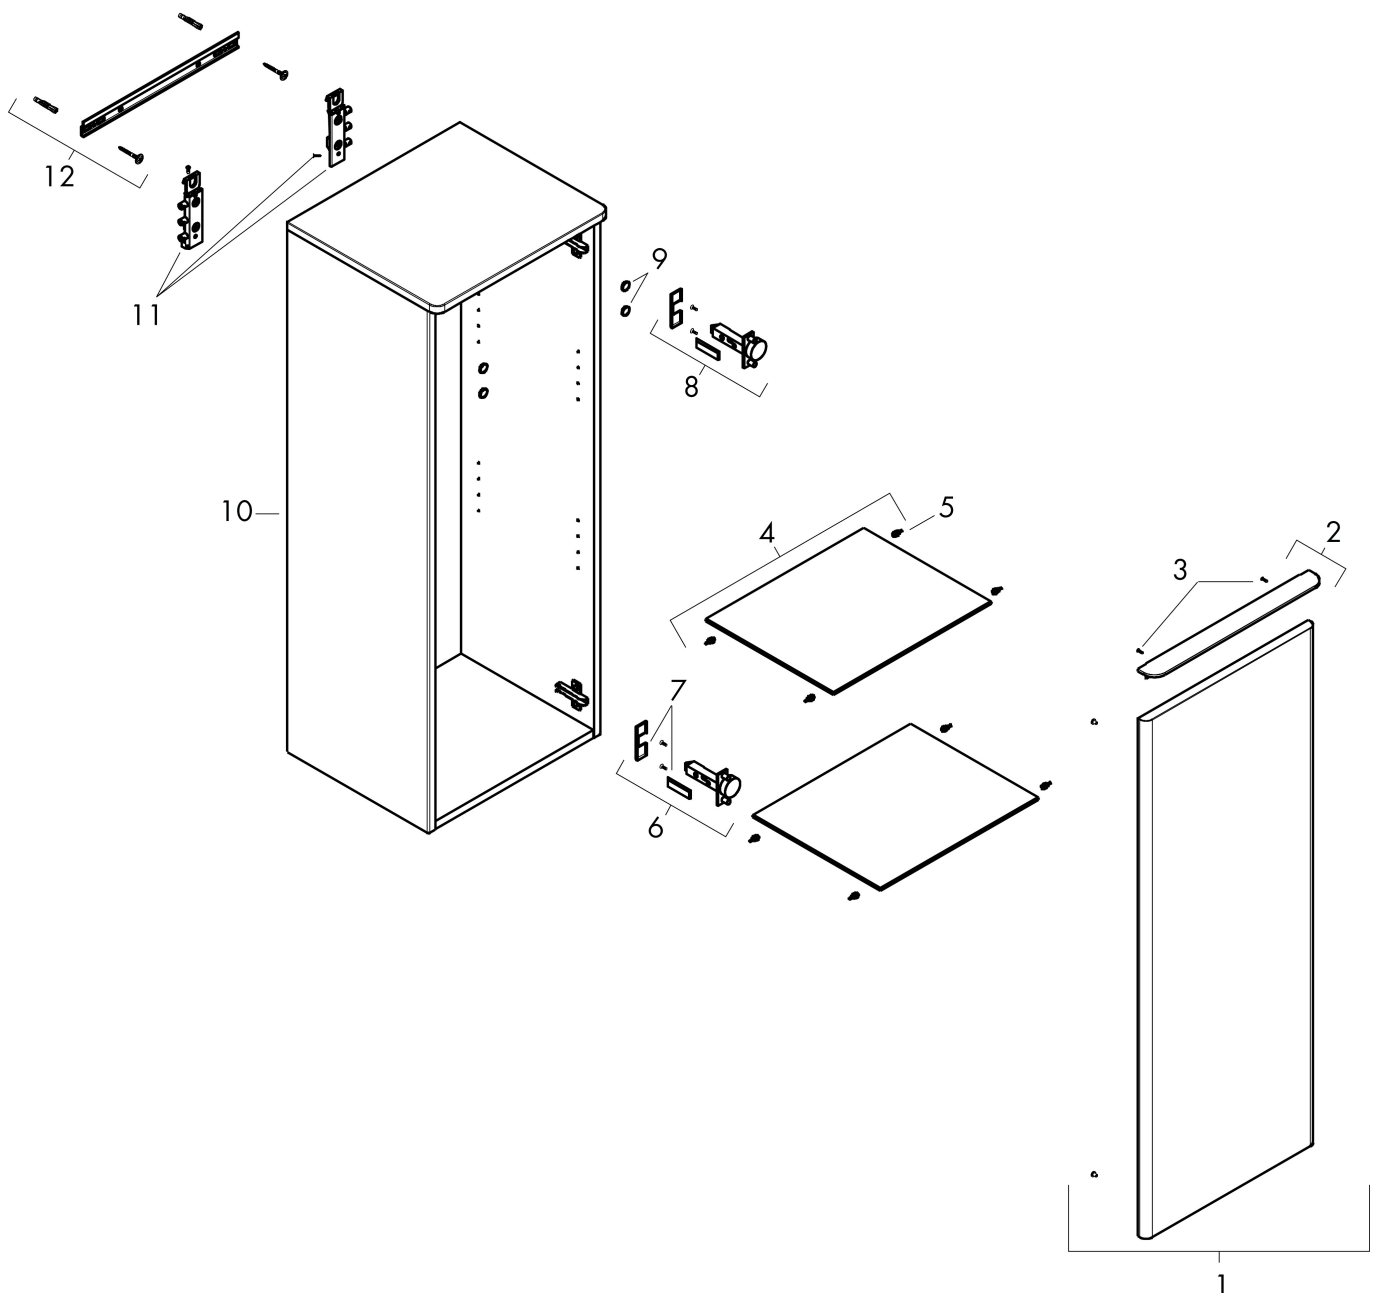

Product foto

Kenmerken

- bestaat uit: halfhoge kast, glazen planchetten, afdekplaat
- materiaal behuizing: vezelplaat van gemiddelde dichtheid (MDF)
- oppervlaktemateriaal behuizing: thermofolie
- materiaal voorzijde: vezelplaat van gemiddelde dichtheid (MDF)
- oppervlaktemateriaal voorzijde: thermofolie
- MoistureProof: duurzaam materiaal dat lang mooi blijft
- materiaal afdekplaat: 3-laags spaanplaat met hoge dichtheid
- oppervlaktemateriaal afdekplaat: laminaat (HPL)
- dikte afdekplaat: 16 mm
- met greepstang
- materiaal grepen: aluminium
- oppervlaktemateriaal grepen: verchroomd glanzend
- type opening: deur
- 1 deur
- deurscharnier: links
- SoftClose, voor zacht sluiten
- met 2 verstelbare glazen planchetten
- montagevoorwaarde: voorgemonteerd
- met bevestigingsmateriaal

Maat tekeningen

Technologie

Certificaat

Merk hansgrohe
Artikelnaam **Xelu Q** middelhoge kast Dark Walnut 400/350, scharnier links, Oppervlak greep:
Art.nr. 54130000
Oppervlakte Oppervlak meubel: Dark Walnut, Oppervlak handvat: chroom
Netto prijs 604,95 EUR

Explosietekening voor bouwjaar: >06/23

Merk hansgrohe
 Artikelnaam **Xelu Q** middelhoge kast Dark Walnut 400/350, scharnier links, Oppervlak greep:
 Art.nr. 54130000
 Oppervlakte Oppervlak meubel: Dark Walnut, Oppervlak handvat: chroom
 Netto prijs 604,95 EUR