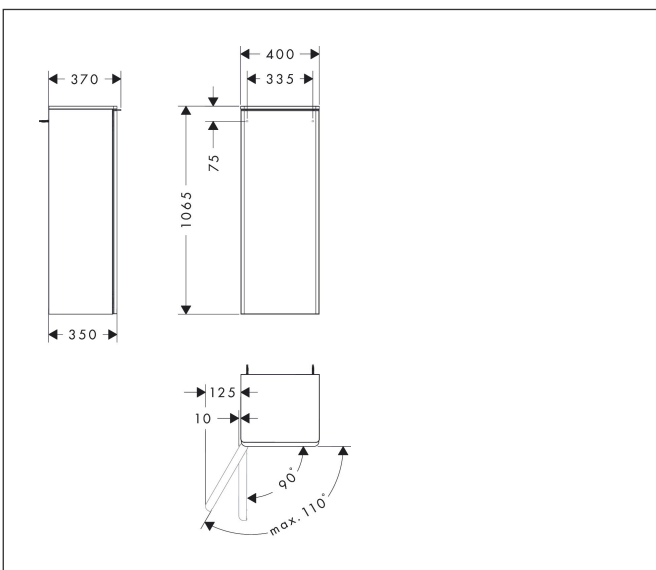

Merk	hansgrohe
Artikelnaam	Xelu Q middelhoge kast Dark Walnut 400/350, scharnier links, Oppervlak greep:
Art.nr.	54130000
Oppervlakte	Oppervlak meubel: Dark Walnut, Oppervlak handvat: chroom
Netto prijs	604,95 EUR

Product foto

Kenmerken

- bestaat uit: halfhoge kast, glazen planchetten, afdekplaat
- materiaal behuizing: vezelplaat van gemiddelde dichtheid (MDF)
- oppervlaktemateriaal behuizing: thermofolie
- materiaal voorzijde: vezelplaat van gemiddelde dichtheid (MDF)
- oppervlaktemateriaal voorzijde: thermofolie
- MoistureProof: duurzaam materiaal dat lang mooi blijft
- materiaal afdekplaat: 3-laags spaanplaat met hoge dichtheid
- oppervlaktemateriaal afdekplaat: laminaat (HPL)
- dikte afdekplaat: 16 mm
- met greepstang
- materiaal grepen: aluminium
- oppervlaktemateriaal grepen: verchroomd glanzend
- type opening: deur
- 1 deur
- deurscharnier: links
- SoftClose, voor zacht sluiten
- met 2 verstelbare glazen planchetten
- montagevoorwaarde: voorgemonteerd
- met bevestigingsmateriaal

Maat tekeningen

Technologie

Certificaat

Merk hansgrohe
Artikelnaam **Xelu Q** middelhoge kast Dark Walnut 400/350, scharnier links, Oppervlak greep:
Art.nr. 54130000
Oppervlakte Oppervlak meubel: Dark Walnut, Oppervlak handvat: chroom
Netto prijs 604,95 EUR

Explosietekening voor bouwjaar: >06/23

Merk hansgrohe
 Artikelnaam **Xelu Q** middelhoge kast Dark Walnut 400/350, scharnier links, Oppervlak greep:
 Art.nr. 54130000
 Oppervlakte Oppervlak meubel: Dark Walnut, Oppervlak handvat: chroom
 Netto prijs 604,95 EUR