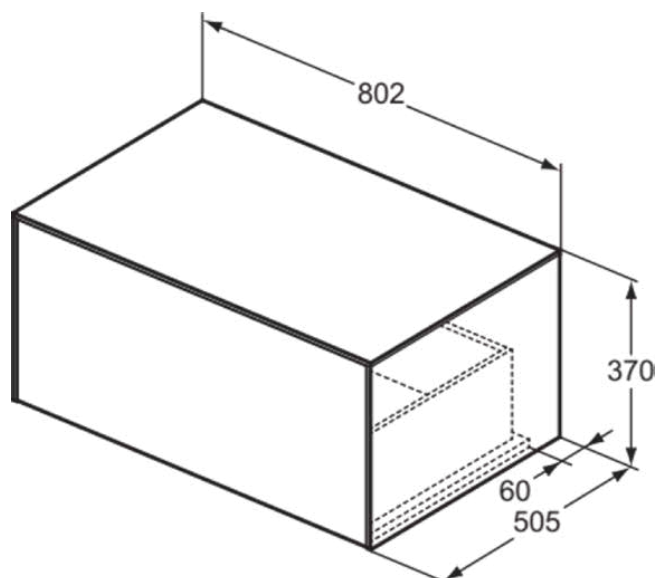

CONCA

T4312Y1

CONCA | Wastafelmeubel 802x505x370 mm in matt white afwerking, 1 lade | Greeploos, Volledige extractielade, Push-to-open, Softclose, Voorgemonteerd, Duurzaam geproduceerd hout

Afbeelding & technische tekening

Algemene informatie

Productcategorie:	Meubels
Producttype:	Wastafelmeubel
Merk:	Ideal Standard
Collectie:	CONCA
Ontwerper:	Palomba Serafini Associati
Colour:	Y1 - Matt White
Afwerking van het oppervlak:	mat
Hoogte (mm):	370
Breedte (mm):	802
Lengte / sprong (mm):	505
Bevestigingswijze:	Bevestigingsset
Nettogewicht (kg):	31.20
EAN-code:	8014140463436

Kenmerken

	Greeploos		Volledige extractielade
	Push-to-open		Softclose
	Voorgemonteerd		Duurzaam geproduceerd hout

Downloads

- [Installation Guide](#)
- [Spare Parts List](#)

Product specificaties

Sluitingsmechanisme:	Softclosing
Kleurcode:	Y1
Kleuromschrijving:	matt white
Hoekmodel:	Nee
Volledige extractielade:	Yes
Gre(e)p(en):	Greeploos
Verstelbare montagevoeten:	Nee
Materiaal:	Hout
Materiaalkwaliteit lichaam:	3-laags spaanplaat met hoge dichtheid
Materiaalkwaliteit afdekblad:	MDF gelakt
Aantal deuren (totaal):	0
Aantal deuren (links openend):	0
Aantal deuren (rechts openend):	0
Aantal laden (totaal):	1
Aantal externe laden:	1
Aantal interne laden:	0
Aantal open vakken:	0

CONCA

T4312Y1

CONCA | Wastafelmeubel 802x505x370 mm in matt white afwerking, 1 lade | Greeploos, Volledige extractielade, Push-to-open, Softclose, Voorgemonteerd, Duurzaam geproduceerd hout

Product specificaties