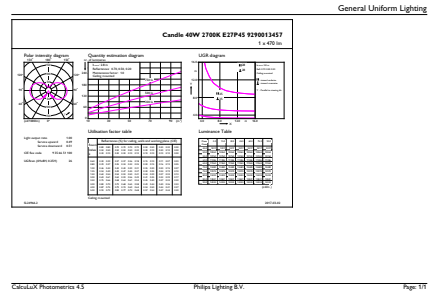

Maatschets

Product	D	C
CorePro LEDLusterND4.3-40W E27 827P45FRG	45 mm	78 mm

CorePro LED kaars- en kogellampen - Glas

Fotometrische gegevens

Spectral Power Distribution Colour - CorePro LEDLusterND4.3-40W E27 827P45FRG