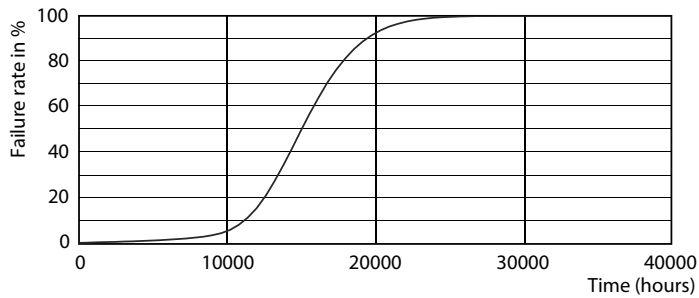

Levensduur

Life Expectancy Diagram