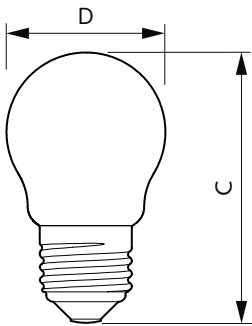

CorePro LED kaars- en kogellampen - Glas

Arbeidsfactor	0.5
Spanning (nom.)	220-240 V

Operationele temperatuur

T-behuizing maximaal (nom.)	55 °C

Dimbaarheid en regelsystemen

Dimbaar	Nee

Eigenschappen behuizing en afmetingen

Lampafwerking	Mat
Lampmateriaal	Glas
Lampvorm	P45
Nettogewicht (per stuk)	0,014 kg

Keurmerken en classificaties

Energie-efficiëntieklasse	F
Energieverbruik kWh/1.000 uur	5 kWh
EPREL-registratienummer	387386
CE-markering	Ja
Conform EU RoHS-richtlijn	Ja
EyeComfort	Ja
Flikkerwaarde (PstLM)	1

Stroboscoopeffectwaarde (SVM)	0,4
Bereik omgevingstemperatuur	-20 tot +45 °C

Toepassingsomstandigheden

kan dit worden gebruikt in gesloten armaturen	No
Draadloze technologie	Niet van toepassing

Productgegevens

Productnaam voor bestelling	CorePro LEDLusterND4.3-40W E27 827P45FRG
Volledige productnaam	CorePro LEDLusterND4.3-40W E27 827P45FRG
Full EOC	871951434722900
Bestelcode	8719514347229
Materiaalnr. (12NC)	929001345792
Lokale code	34722900
Numerator - Aantal per pak	1
EAN/UPC - product/behuizing	8719514347229
Numerator - Dozen per buitendoos	10
EAN/UPC - Case	8719514347236

Maatschets

Product	D	C
CorePro LEDLusterND4.3-40W E27 827P45FRG	45 mm	78 mm