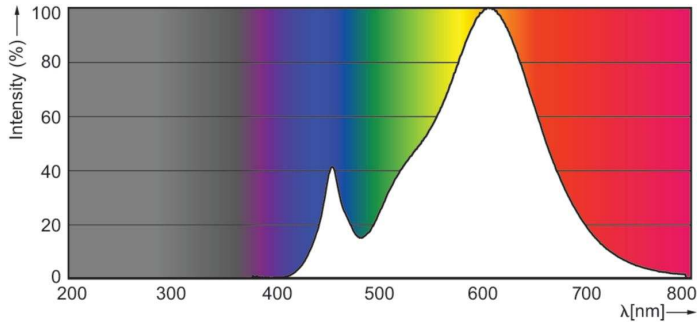

CorePro LED kaars- en kogellampen - Glas

Fotometrische gegevens

Spectral Power Distribution Colour - CorePro LEDLusterND4.3-40W E27 827P45FRG