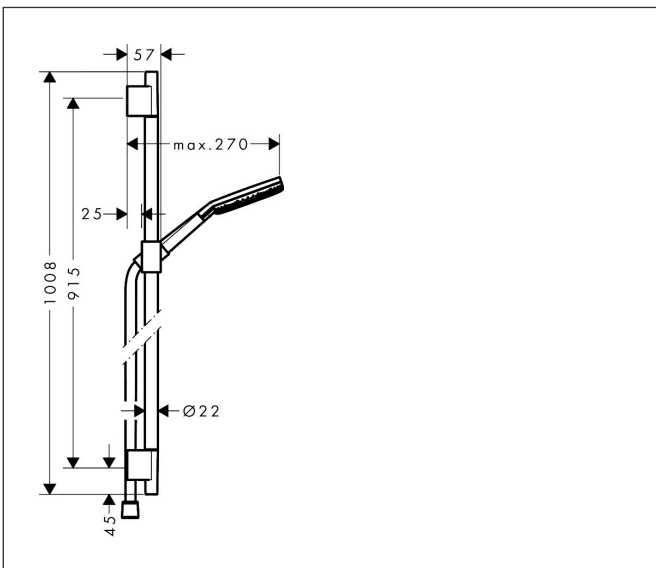

Merk	hansgrohe
Artikelnaam	<b>Raindance Alive Select S</b> doucheset 125 3jet EcoSmart met glijstang Unica S Puro 90 cm
Art.nr.	24603670
Oppervlakte	Mat zwart
Netto prijs	320,38 EUR

## Maat tekeningen

## Kenmerken

- bestaat uit: handdouche, schuifstuk, douchestang, doucheslang
- diameter handdouche 125 mm
- RainAir volle zachte regenstraal, PowderRain, massagestraal
- handige straalkeuze via Select-knop
- QuickClean: Kalkaanslag kun je eenvoudig met je vinger verwijderen
- doorstroomregelaar: 8 l/min (met mogelijke toleranties -20%)
- functie van: 6,4 l/min
- designafdekking verbergt de straalnoppen
- designafdekking is eenvoudig zonder gereedschap afneembaar voor reiniging
- oppervlak designafdekking: grafiet
- schuifstuk in gereduceerd, cilindrisch ontwerp, draaibaar in alle richtingen
- schuifstuk met vergrendelingsmechanisme
- schuifstuk traploos instelbaar
- wandhouders gemaakt van kunststof
- metalen handdouchehouder
- profielbuis: rond
- buislengte: 1008 mm
- diameter glijstang: 22 mm
- boorafstand: 915 mm
- Isiflex doucheslang
- doucheslang met conische moer aan beide uiteinden
- draaikoppeling voorkomt dat de slang in de knoop raakt