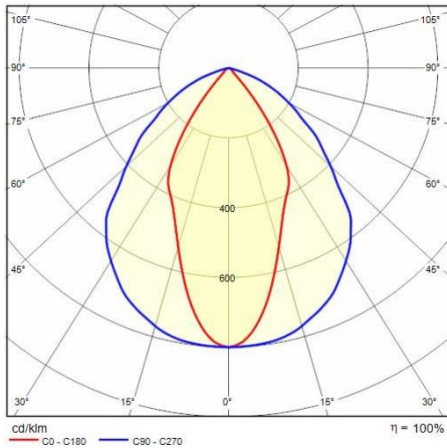

## Algemene informatie

Lamphouder:	LED	Lichtbron:	LED
Nominale lichtstroom [lm]:	40972	Reële lichtstroom [lm]:	37254
Armatuur wattage [W]:	291 W	Specifieke lichtstroom [lm/W]:	128
CRI:	80	Kleurtemperatuur [K]:	3000
Kleur / Afwerking:	GR-g4 / Grijs metallic / Structuur mat	IP waarde:	IP66
Impact resistance / impact energy:	IK07 3J xx5	Beschermingsklasse:	I
Optiek:	S/W - Symmetrische verspreidende	Nettogewicht [kg]:	10.03
Totale lengte [mm]:	565	Totale breedte [mm]:	501
Totale hoogte [mm]:	98		

## Mechanische eigenschappen

Vorm:	Rechthoekig	Materiaal behuizing:	Aluminium
Materiaal afscherming:	Glas	Gloeidraadtest [°C]:	650 °C
Frontale oppervlakte [m <sup>2</sup> ]:	0.05	Laterale oppervlakte [m <sup>2</sup> ]:	0.03
Bovenaanzicht oppervlakte [m <sup>2</sup> ]:	0.21		

## Fotometrische gegevens