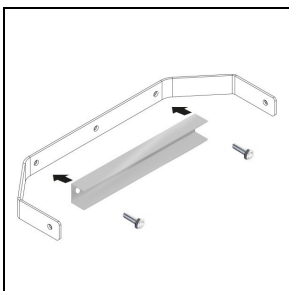

### GUELL 3

**14452702**  
Beschermingkorf

**14453994**  
Uithouder 1000 mm  
■ GR-94 / Grijs metallic

**14453794**  
Paaltopbeugel GUELL 3 (voor masten  
Ø 60-76 mm)  
■ GR-94 / Grijs metallic

**14453894**  
Paaltopbeugel dubbel GUELL 3 (voor  
masten Ø 60-76 mm)  
■ GR-94 / Grijs metallic

**14461104**  
GUELL 3 beugelversteving. Dient om  
de schijnwerper met één M10 schroef  
in het midden van de beugel te  
bevestigen  
■ INOX / RVS

Om een constante actualisering van haar producten te bevorderen, behoudt PERFORMANCE in LIGHTING zich het recht voor om zonder voorafgaande kennisgeving, wijzigingen aan te brengen. Daarom is het altijd aan te raden om de laatste versie te lezen die op de website [www.performanceinlighting.com](http://www.performanceinlighting.com) is gepubliceerd. Geleverde lumenoutput en stroomverbruik, inclusief verliezen, zijn onderhevig aan een tolerantie van +/-7%. Tenzij anders vermeld, gelden de waarden bij een omgevingstemperatuur van 25°C. De garantievoorwaarden zijn beschikbaar op <https://www.performanceinlighting.com/gr/company/led-warranty>