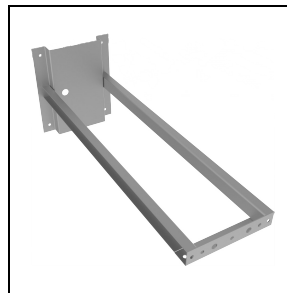

14453994
Uithouder 1000 mm
■ GR-94 / Grijs metallic