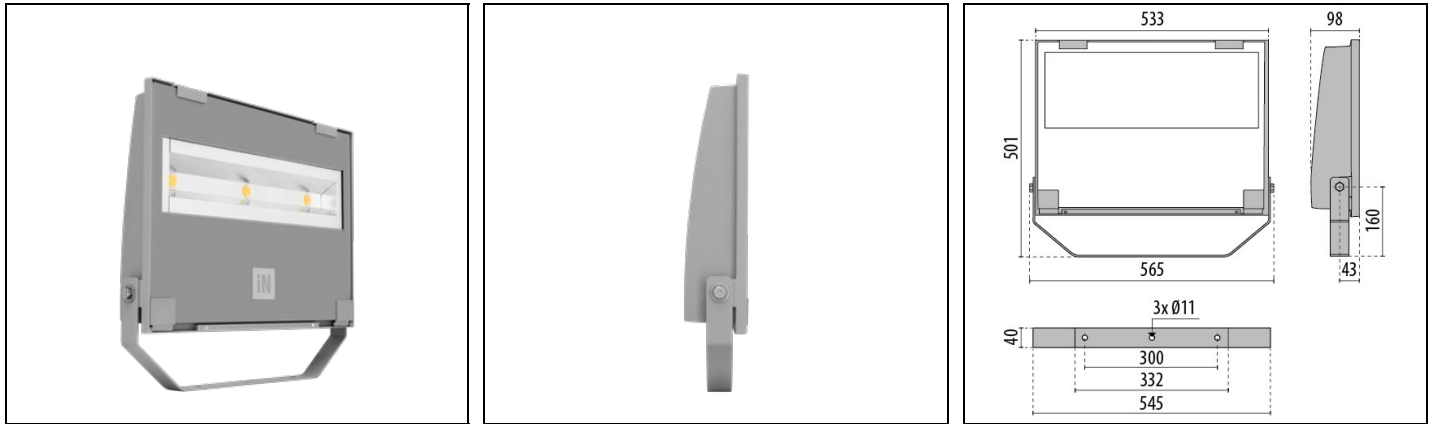

## Omschrijving

Schijnwerper voor binnen en buiten bestaande uit:

- Behuizing van spuitgietaluminium gelakt met polyester poederlak na chemische conversiebehandeling van het oppervlak ISO 9227/12944 - ISO 9223 (C5)
- Afscherming van extra helder vlak gehard veiligheidsglas
- Reflectoren bijzonder hoogrenderend, van aluminium 99,99% zuiver, gepolijst, geoxideerd en zonder iridescentie
- Pakking in slijtvast siliconen
- Scheurbestendige kabelklem M20x1,5 voor kabels Ø10-Ø14 mm
- De versies met optiek A50/W zijn gemaakt met LED modules en reflectoren die speciaal zijn ontwikkeld voor omgevingen waar een lichtverdeling met een zeer grote asymmetrie nodig is
- Schroeven van roestvrij staal
- Klem van aluminium met stalen veer, kan niet los raken
- Wandbeugel van staal gelakt met polyester poeder na voorafgaande kataforese
- Compleet met extra voorziening voor bescherming tegen piekspanningen van het netwerk tot aan 10 kV (CM/DM)
- Te openen en te onderhouden armatuur (Toekomstbestendig)
- Voor versies met A50 / W-optiek, neem contact op met de afdeling verkoop voor dimbare DALI-versies met externe voedingseenheid, tot een maximale afstand van 50 meter
- Neem contact op met de afdeling verkoop voor andere CRI

## Algemene informatie

Lamphouder:	LED	Lichtbron:	LED
Nominale lichtstroom [lm]:	40972	Reële lichtstroom [lm]:	37254
Armatuur wattage [W]:	291 W	Specifieke lichtstroom [lm/W]:	128
CRI:	80	Kleurtemperatuur [K]:	3000
Kleur / Afwerking:	GR-g4 / Grijs metallic / Structuur mat	IP waarde:	IP66
Impact resistance / impact energy:	IK07 3J xx5	Beschermingsklasse:	I
Optiek:	S/W - Symmetrische verspreidende	Nettogewicht [kg]:	10.03
Totale lengte [mm]:	565	Totale breedte [mm]:	501
Totale hoogte [mm]:	98		

## Mechanische eigenschappen

Vorm:	Rechthoekig	Materiaal behuizing:	Aluminium
Materiaal afscherming:	Glas	Gloeidraadtest [°C]:	650 °C
Frontale oppervlakte [m <sup>2</sup> ]:	0.05	Laterale oppervlakte [m <sup>2</sup> ]:	0.03
Bovenaanzicht oppervlakte [m <sup>2</sup> ]:	0.21		