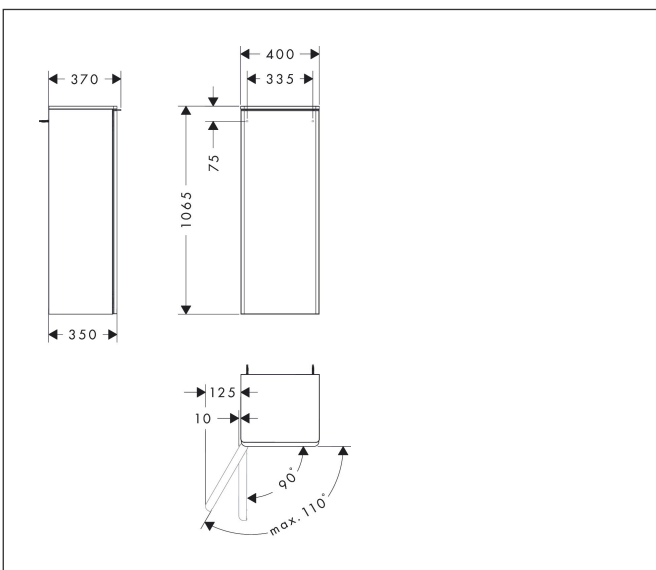

Merk	hansgrohe
Artikelnaam	Xelu Q middelhoge kast Dark Walnut 400/350, scharnier links, Oppervlak greep:
Art.nr.	54130670
Oppervlakte	Oppervlak meubel: Dark Walnut, Oppervlak handvat: mat zwart
Netto prijs	604,95 EUR

Product foto

Kenmerken

- bestaat uit: halfhoge kast, glazen planchetten, afdekplaat
- materiaal behuizing: vezelplaat van gemiddelde dichtheid (MDF)
- oppervlaktemateriaal behuizing: thermofolie
- materiaal voorzijde: vezelplaat van gemiddelde dichtheid (MDF)
- oppervlaktemateriaal voorzijde: thermofolie
- MoistureProof: duurzaam materiaal dat lang mooi blijft
- materiaal afdekplaat: 3-laags spaanplaat met hoge dichtheid
- oppervlaktemateriaal afdekplaat: laminaat (HPL)
- dikte afdekplaat: 16 mm
- met greepstang
- materiaal grepen: aluminium
- oppervlaktemateriaal grepen: poedercoating
- type opening: deur
- 1 deur
- deurscharnier: links
- SoftClose, voor zacht sluiten
- met 2 verstelbare glazen planchetten
- montagevoorwaarde: voorgemonteerd
- met bevestigingsmateriaal

Maat tekeningen

Technologie

Certificaat

Merk hansgrohe
Artikelnaam **Xelu Q** middelhoge kast Dark Walnut 400/350, scharnier links, Oppervlak greep:
Art.nr. 54130670
Oppervlakte Oppervlak meubel: Dark Walnut, Oppervlak handvat: mat zwart
Netto prijs 604,95 EUR

Explosietekening voor bouwjaar: >06/23

Merk hansgrohe
 Artikelnaam **Xelu Q** middelhoge kast Dark Walnut 400/350, scharnier links, Oppervlak greep:
 Art.nr. 54130670
 Oppervlakte Oppervlak meubel: Dark Walnut, Oppervlak handvat: mat zwart
 Netto prijs 604,95 EUR