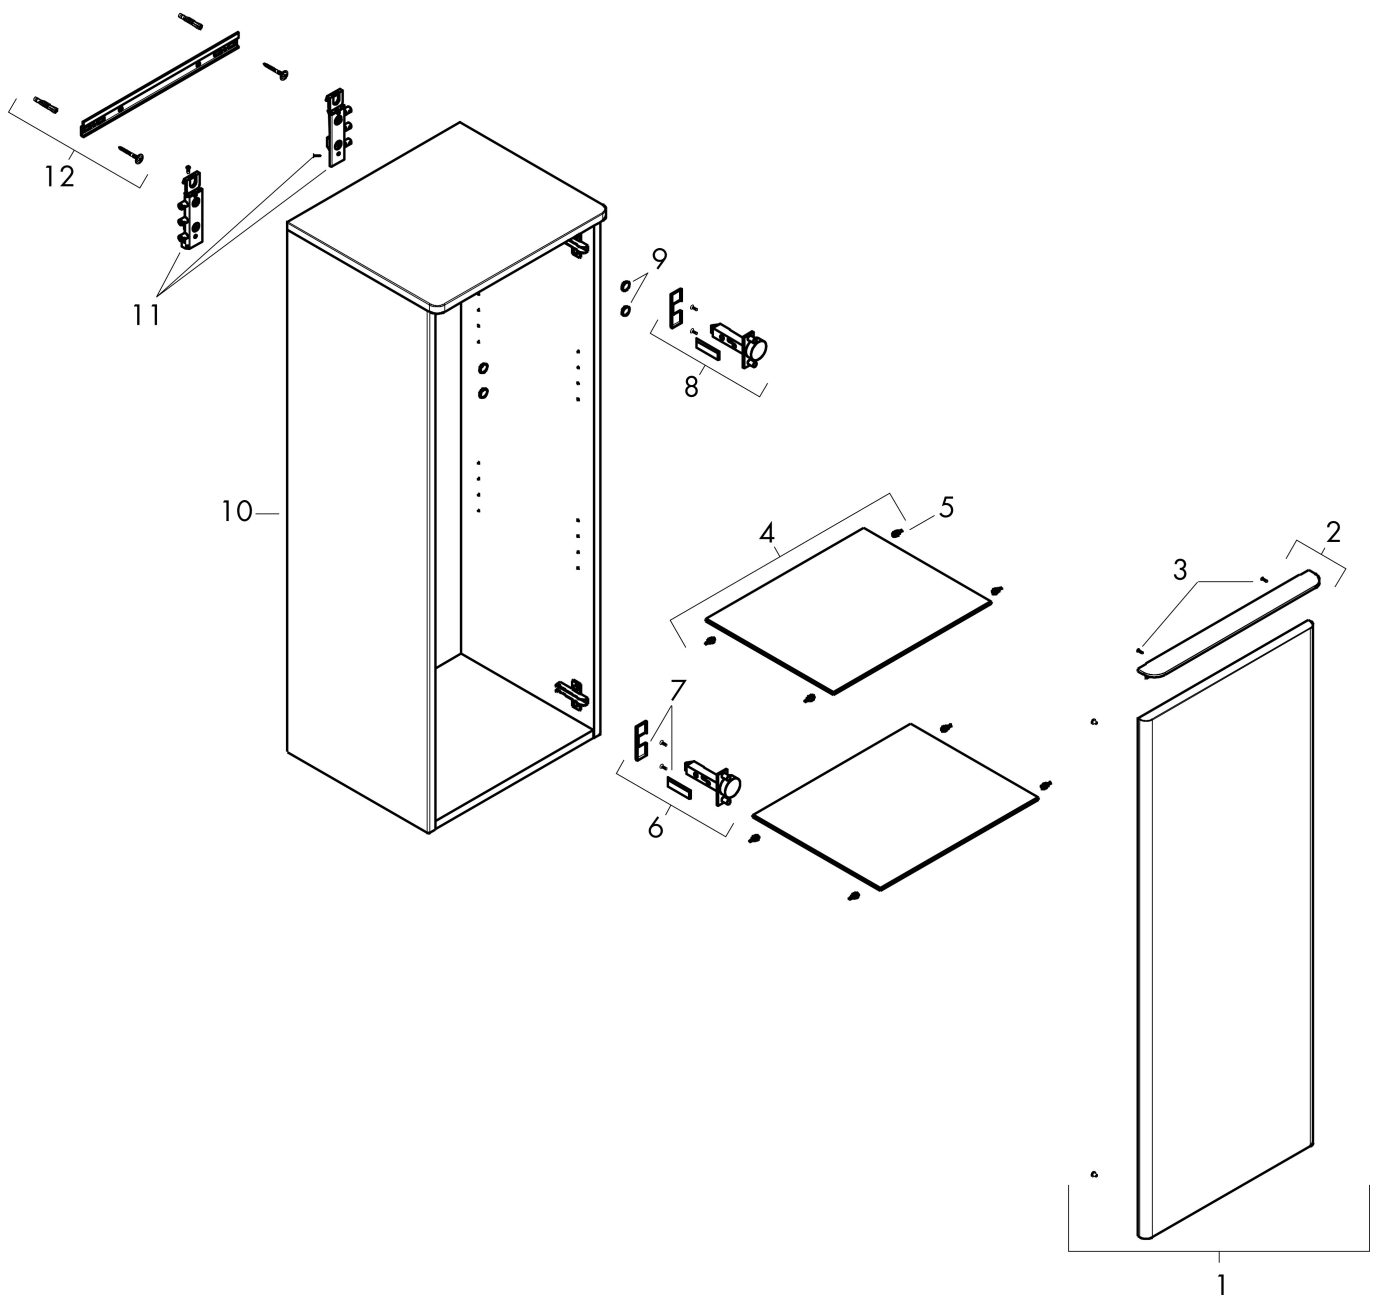

Product foto

Kenmerken

- bestaat uit: halfhoge kast, glazen planchetten, afdekplaat
- materiaal behuizing: vezelplaat van gemiddelde dichtheid (MDF)
- oppervlaktemateriaal behuizing: thermofolie
- materiaal voorzijde: vezelplaat van gemiddelde dichtheid (MDF)
- oppervlaktemateriaal voorzijde: thermofolie
- MoistureProof: duurzaam materiaal dat lang mooi blijft
- materiaal afdekplaat: 3-laags spaanplaat met hoge dichtheid
- oppervlaktemateriaal afdekplaat: laminaat (HPL)
- dikte afdekplaat: 16 mm
- met greepstang
- materiaal grepen: aluminium
- oppervlaktemateriaal grepen: poedercoating
- type opening: deur
- 1 deur
- deurscharnier: links
- SoftClose, voor zacht sluiten
- met 2 verstelbare glazen planchetten
- montagevoorwaarde: voorgemonteerd
- met bevestigingsmateriaal

Maat tekeningen

Technologie

Certificaat

Merk hansgrohe
Artikelnaam **Xelu Q** middelhoge kast Dark Walnut 400/350, scharnier links, Oppervlak greep:
Art.nr. 54130670
Oppervlakte Oppervlak meubel: Dark Walnut, Oppervlak handvat: mat zwart
Netto prijs 604,95 EUR

Explosietekening voor bouwjaar: >06/23

Merk hansgrohe
 Artikelnaam **Xelu Q** middelhoge kast Dark Walnut 400/350, scharnier links, Oppervlak greep:
 Art.nr. 54130670
 Oppervlakte Oppervlak meubel: Dark Walnut, Oppervlak handvat: mat zwart
 Netto prijs 604,95 EUR