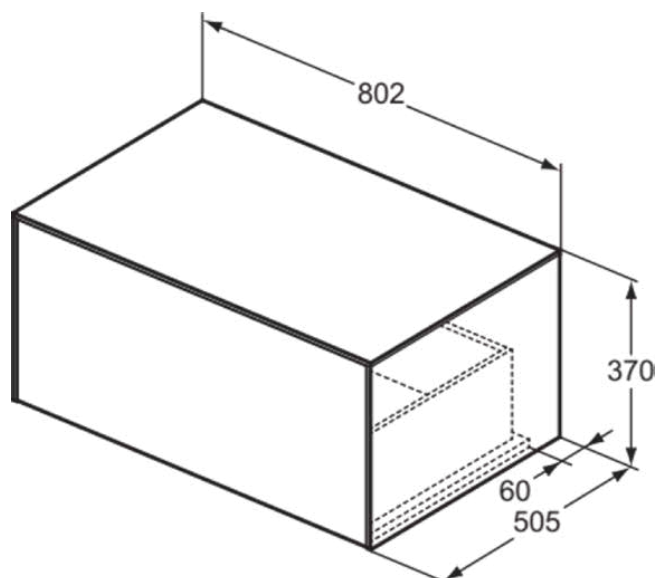

CONCA

T4312Y2

CONCA | Wastafelmeubel 802x505x370 mm in matt anthracite afwerking, 1 lade | Greeploos, Volledige extractielade, Push-to-open, Softclose, Voorgemonteerd, Duurzaam geproduceerd hout

Afbeelding & technische tekening

Algemene informatie

Productcategorie:	Meubels
Producttype:	Wastafelmeubel
Merk:	Ideal Standard
Collectie:	CONCA
Ontwerper:	Palomba Serafini Associati
Colour:	Y2 - Matt Anthracite
Afwerking van het oppervlak:	matt
Hoogte (mm):	370
Breedte (mm):	802
Lengte / sprong (mm):	505
Bevestigingswijze:	Bevestigingsset
Nettogewicht (kg):	31.20
EAN-code:	8014140463443

Kenmerken

	Greeploos		Volledige extractielade
	Push-to-open		Softclose
	Voorgemonteerd		Duurzaam geproduceerd hout

Downloads

- [Installation Guide](#)
- [Spare Parts List](#)

Product specificaties

Sluitingsmechanisme:	Softclosing
Kleurcode:	Y2
Kleuromschrijving:	matt anthracite
Hoekmodel:	Nee
Volledige extractielade:	Yes
Gre(e)p(en):	Greeploos
Verstelbare montagevoeten:	Nee
Materiaal:	Hout
Materiaalkwaliteit lichaam:	3-laags spaanplaat met hoge dichtheid
Materiaalkwaliteit afdekblad:	MDF gelakt
Aantal deuren (totaal):	0
Aantal deuren (links openend):	0
Aantal deuren (rechts openend):	0
Aantal laden (totaal):	1
Aantal externe laden:	1
Aantal interne laden:	0
Aantal open vakken:	0

CONCA

T4312Y2

CONCA | Wastafelmeubel 802x505x370 mm in matt anthracite afwerking, 1 lade | Greeploos, Volledige extractielade, Push-to-open, Softclose, Voorgemonteerd, Duurzaam geproduceerd hout

Product specificaties