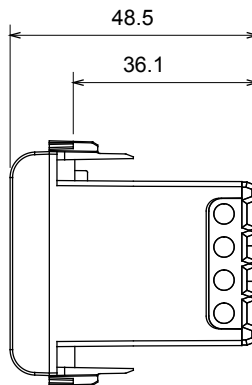

Categorie	Relais	Uitgangs contacten	10 AX 250 V ac
Type	Stroomstootrelais	Kleur	Glanzend titanium
Omschrijving	Stroomstootrelais	Aant. polen	1P
Voltage	230 Vac	Standaard	EN 60669-1 / EN 60669-2-2
Frequentie	50/60 Hz	Weerstand bij testvoltage	2000 V op 50 Hz gedurende 1 minuut
Isolatieweerstand	> 5 MOhm	Bedradingsklemmen	Met schroeven
Verlengde bedieningsschakelaar (aant. positiewijzigingen)	4000 op In 250 Vac $\cos\phi=0,6$	Thermodruk met kogel	125 °C
Gloeidraadtest	850 °C	Klemgrip op kabeltractie	> 50 N
Klem aandraaicapaciteit litzekabel (mm <sup>2</sup> )	1x4 / 2x2,5	Klem aandraaicapaciteit kabel massieve kern (mm <sup>2</sup> )	2x2,5
Aant. modules	1	230 V gloei-halogenlampen	1000 W
TL-lampen met voorschakelapparaat	400 W	TL-lampen met gecompenseerd voorschakelapparaat	360 W
CFL-lampen	200 W	230 V ledlampen	200 W
Halogeen-/ledlampen met elektronische transformator	200 W	Halogeen-/ledlampen met elektro-mechanische transformator	400 W
Materiaal	Technopolymeer	Electrocod	140

### DIMENSIONAL