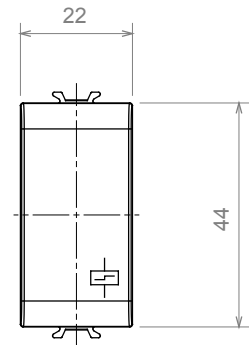

Categorie	Relais	Uitgangs contacten	10 AX 250 V ac
Type	Stroomstootrelais	Kleur	Glanzend titanium
Omschrijving	Stroomstootrelais	Aant. polen	1P
Voltage	230 Vac	Standaard	EN 60669-1 / EN 60669-2-2
Frequentie	50/60 Hz	Weerstand bij testvoltage	2000 V op 50 Hz gedurende 1 minuut
Isolatieweerstand	> 5 MOhm	Bedradingsklemmen	Met schroeven
Verlengde bedieningsschakelaar (aant. positiewijzigingen)	4000 op In 250 Vac $\cos\phi=0,6$	Thermodruk met kogel	125 °C
Gloeidraadtest	850 °C	Klemgrip op kabeltractie	> 50 N
Klem aandraaicapaciteit litzekabel (mm <sup>2</sup> )	1x4 / 2x2,5	Klem aandraaicapaciteit kabel massieve kern (mm <sup>2</sup> )	2x2,5
Aant. modules	1	230 V gloei-halogenlampen	1000 W
TL-lampen met voorschakelapparaat	400 W	TL-lampen met gecompenseerd voorschakelapparaat	360 W
CFL-lampen	200 W	230 V ledlampen	200 W
Halogeen-/ledlampen met elektronische transformator	200 W	Halogeen-/ledlampen met elektro-mechanische transformator	400 W
Materiaal	Technopolymeer	Electrocod	140

### DIMENSIONAL