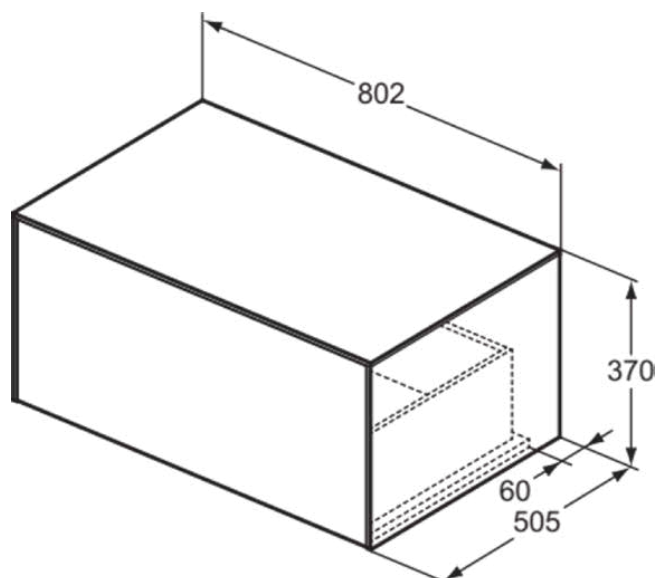

CONCA

T4312Y3

CONCA | Wastafelmeubel 802x505x370 mm in matt sunset afwerking, 1 lade | Greeploos, Volledige extractielade, Push-to-open, Softclose, Voorgemonteerd, Duurzaam geproduceerd hout

Afbeelding & technische tekening

Algemene informatie

Productcategorie:	Meubels
Producttype:	Wastafelmeubel
Merk:	Ideal Standard
Collectie:	CONCA
Ontwerper:	Palomba Serafini Associati
Colour:	Y3 - Matt Sunset
Afwerking van het oppervlak:	mat
Hoogte (mm):	370
Breedte (mm):	802
Lengte / sprong (mm):	505
Bevestigingswijze:	Bevestigingsset
Nettogewicht (kg):	31.20
EAN-code:	8014140463450

Kenmerken

	Greeploos		Volledige extractielade
	Push-to-open		Softclose
	Voorgemonteerd		Duurzaam geproduceerd hout

Downloads

- [Installation Guide](#)
- [Spare Parts List](#)

Product specificaties

Sluitingsmechanisme:	Softclosing
Kleurcode:	Y3
Kleuromschrijving:	matt sunset
Hoekmodel:	Nee
Volledige extractielade:	Yes
Gre(e)p(en):	Greeploos
Verstelbare montagevoeten:	Nee
Materiaal:	Hout
Materiaalkwaliteit lichaam:	3-laags spaanplaat met hoge dichtheid
Materiaalkwaliteit afdekblad:	MDF gelakt
Aantal deuren (totaal):	0
Aantal deuren (links openend):	0
Aantal deuren (rechts openend):	0
Aantal laden (totaal):	1
Aantal externe laden:	1
Aantal interne laden:	0
Aantal open vakken:	0

CONCA

T4312Y3

CONCA | Wastafelmeubel 802x505x370 mm in matt sunset afwerking, 1 lade | Greeploos, Volledige extractielade, Push-to-open, Softclose, Voorgemonteerd, Duurzaam geproduceerd hout

Product specificaties