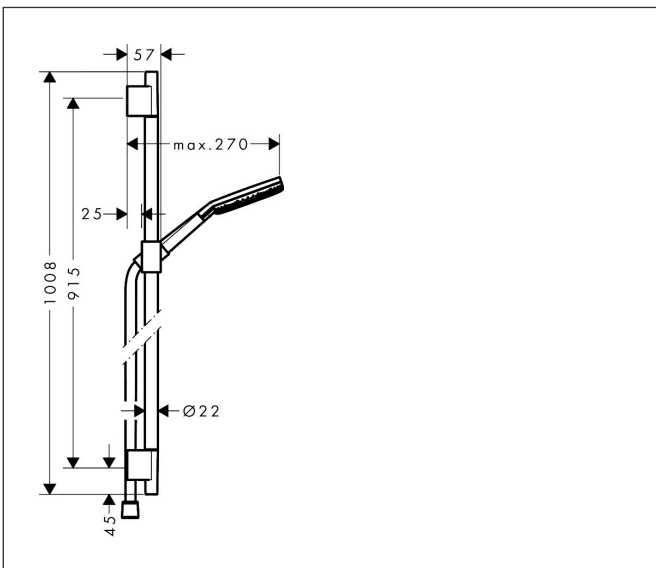

Merk	hansgrohe
Artikelnaam	<b>Raindance Alive Select S</b> doucheset 125 3jet EcoSmart met glijstang Unica S Puro 90 cm
Art.nr.	24603700
Oppervlakte	Mat wit
Netto prijs	320,38 EUR

## Maat tekeningen

## Kenmerken

- bestaat uit: handdouche, schuifstuk, douchestang, doucheslang
- diameter handdouche 125 mm
- RainAir volle zachte regenstraal, PowderRain, massagestraal
- handige straalkeuze via Select-knop
- QuickClean: Kalkaanslag kun je eenvoudig met je vinger verwijderen
- doorstroomregelaar: 8 l/min (met mogelijke toleranties -20%)
- functie van: 6,4 l/min
- designafdekking verbergt de straalnoppen
- designafdekking is eenvoudig zonder gereedschap afneembaar voor reiniging
- oppervlak designafdekking: grafiet
- schuifstuk in gereduceerd, cilindrisch ontwerp, draaibaar in alle richtingen
- schuifstuk met vergrendelingsmechanisme
- schuifstuk traploos instelbaar
- wandhouders gemaakt van kunststof
- metalen handdouchehouder
- profielbuis: rond
- buislengte: 1008 mm
- diameter glijstang: 22 mm
- boorafstand: 915 mm
- Isiflex doucheslang
- doucheslang met conische moer aan beide uiteinden
- draaikoppeling voorkomt dat de slang in de knoop raakt