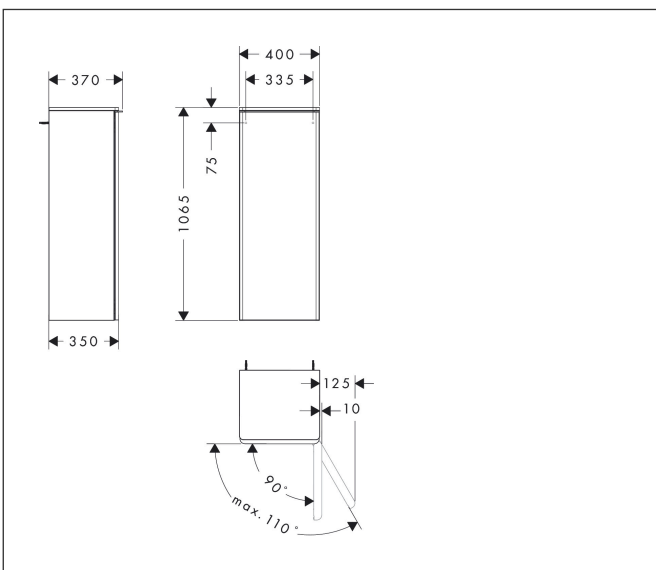

Merk	hansgrohe
Artikelnaam	Xelu Q middelhoge kast High Gloss White 400/350, scharnier rechts, Oppervlak greep:
Art.nr.	54131000
Oppervlakte	Oppervlak meubel: High Gloss White, Oppervlak handvat: chroom
Netto prijs	604,95 EUR

Product foto

Kenmerken

- bestaat uit: halfhoge kast, glazen planchetten, afdekplaat
- materiaal behuizing: vezelplaat van gemiddelde dichtheid (MDF)
- oppervlaktemateriaal behuizing: thermofolie
- materiaal voorzijde: vezelplaat van gemiddelde dichtheid (MDF)
- oppervlaktemateriaal voorzijde: thermofolie
- MoistureProof: duurzaam materiaal dat lang mooi blijft
- materiaal afdekplaat: 3-laags spaanplaat met hoge dichtheid
- oppervlaktemateriaal afdekplaat: laminaat (HPL)
- dikte afdekplaat: 16 mm
- met greepstang
- materiaal grepen: aluminium
- oppervlaktemateriaal grepen: verchroomd glanzend
- type opening: deur
- 1 deur
- deurscharnier: rechts
- SoftClose, voor zacht sluiten
- met 2 verstelbare glazen planchetten
- montagevoorwaarde: voorgemonteerd
- met bevestigingsmateriaal

Maat tekeningen

Technologie

Certificaat

Merk	hansgrohe
Artikelnaam	Xelu Q middelhoge kast High Gloss White 400/350, scharnier rechts, Oppervlak greep:
Art.nr.	54131000
Oppervlakte	Oppervlak meubel: High Gloss White, Oppervlak handvat: chroom
Netto prijs	604,95 EUR

Explosietekening voor bouwjaar: >06/23

Merk	hansgrohe
Artikelnaam	Xelu Q middelhoge kast High Gloss White 400/350, scharnier rechts, Oppervlak greep:
Art.nr.	54131000
Oppervlakte	Oppervlak meubel: High Gloss White, Oppervlak handvat: chroom
Netto prijs	604,95 EUR