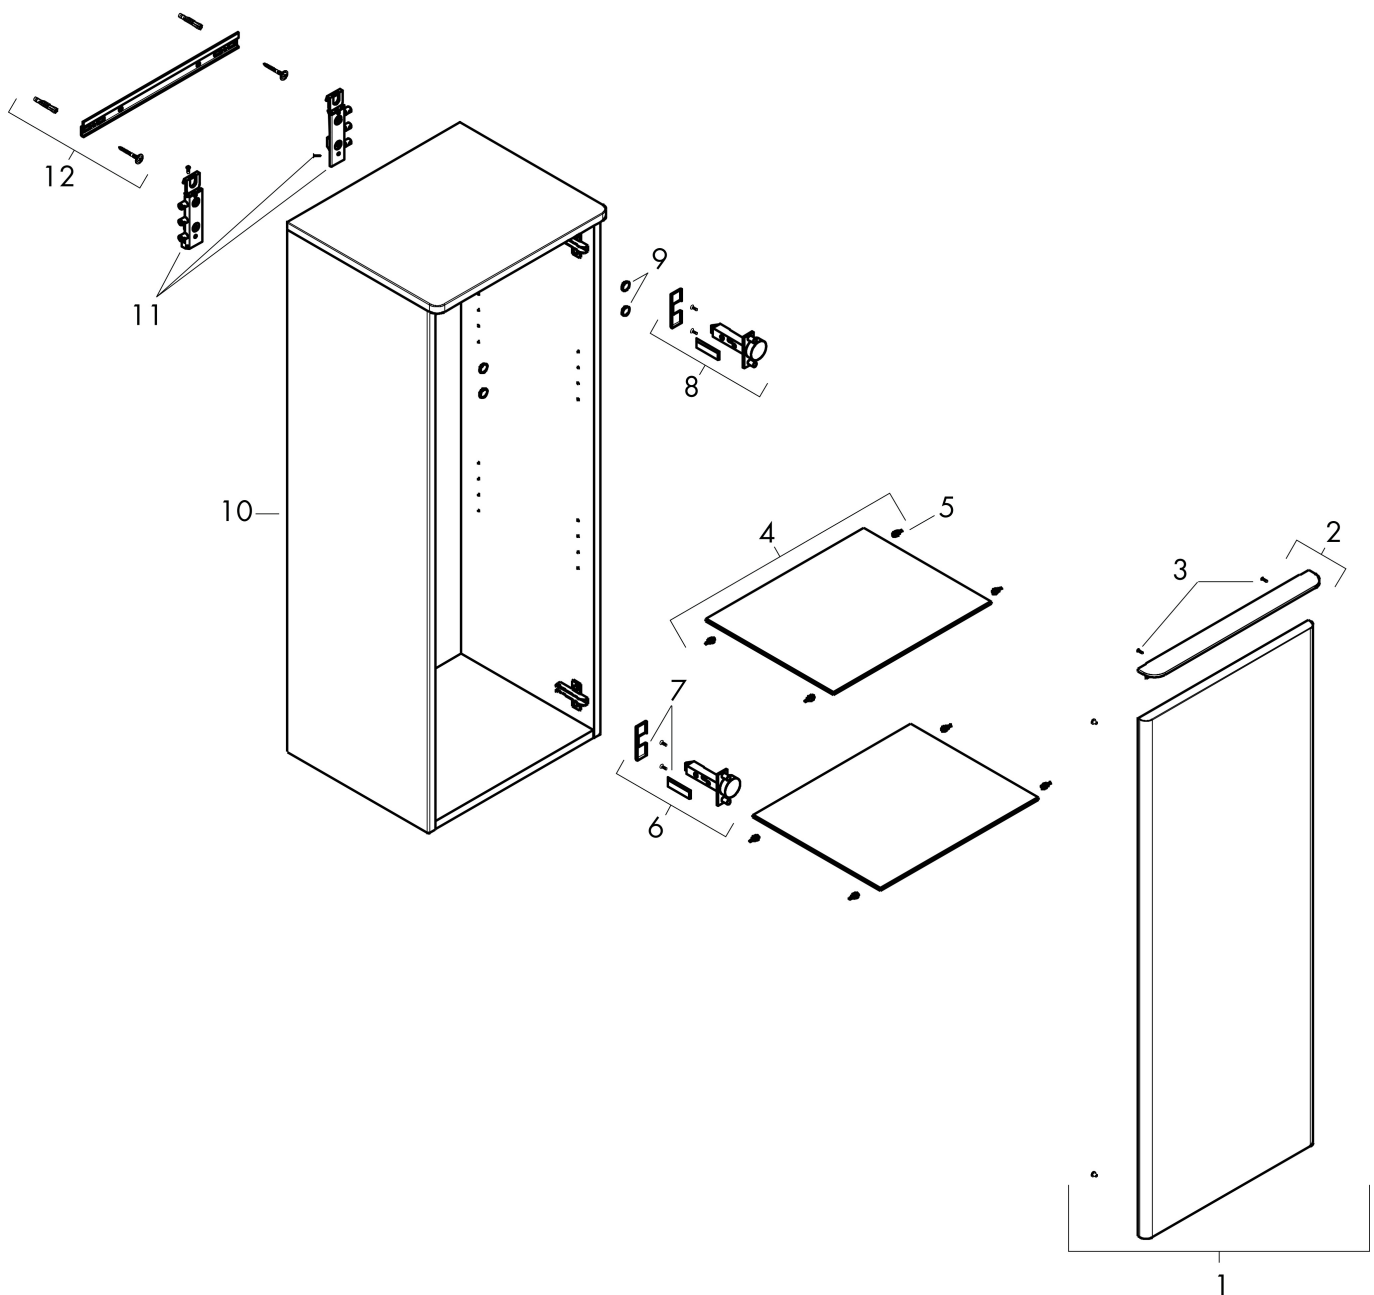

Product foto

Kenmerken

- bestaat uit: halfhoge kast, glazen planchetten, afdekplaat
- materiaal behuizing: vezelplaat van gemiddelde dichtheid (MDF)
- oppervlaktemateriaal behuizing: thermofolie
- materiaal voorzijde: vezelplaat van gemiddelde dichtheid (MDF)
- oppervlaktemateriaal voorzijde: thermofolie
- MoistureProof: duurzaam materiaal dat lang mooi blijft
- materiaal afdekplaat: 3-laags spaanplaat met hoge dichtheid
- oppervlaktemateriaal afdekplaat: laminaat (HPL)
- dikte afdekplaat: 16 mm
- met greepstang
- materiaal grepen: aluminium
- oppervlaktemateriaal grepen: verchroomd glanzend
- type opening: deur
- 1 deur
- deurscharnier: rechts
- SoftClose, voor zacht sluiten
- met 2 verstelbare glazen planchetten
- montagevoorwaarde: voorgemonteerd
- met bevestigingsmateriaal

Maat tekeningen

Technologie

Certificaat

Merk	hansgrohe
Artikelnaam	Xelu Q middelhoge kast High Gloss White 400/350, scharnier rechts, Oppervlak greep:
Art.nr.	54131000
Oppervlakte	Oppervlak meubel: High Gloss White, Oppervlak handvat: chroom
Netto prijs	604,95 EUR

Explosietekening voor bouwjaar: >06/23

Merk	hansgrohe
Artikelnaam	Xelu Q middelhoge kast High Gloss White 400/350, scharnier rechts, Oppervlak greep:
Art.nr.	54131000
Oppervlakte	Oppervlak meubel: High Gloss White, Oppervlak handvat: chroom
Netto prijs	604,95 EUR