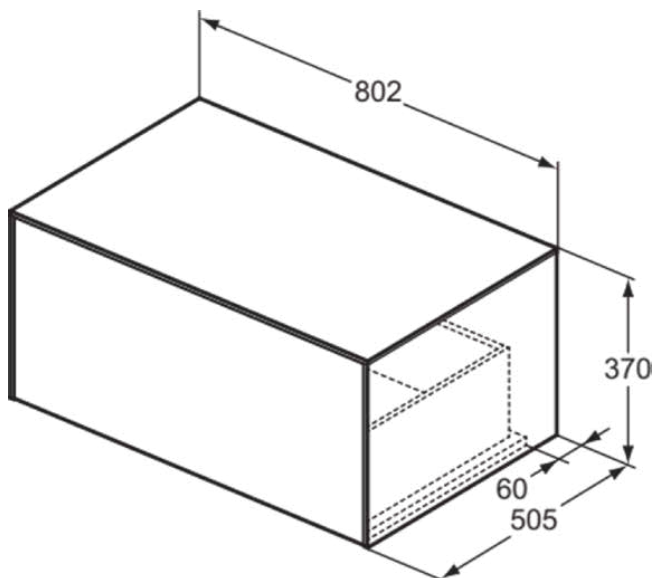

CONCA

T4312Y4

CONCA | Wastafelmeubel 802x505x370 mm in smoked oak afwerking, 1 lade | Greeploos, Volledige extractielade, Push-to-open, Softclose, Voorgemonteerd, Duurzaam geproduceerd hout, Houtfineer

Afbeelding & technische tekening

Algemene informatie

Productcategorie:	Meubels
Producttype:	Wastafelmeubel
Merk:	Ideal Standard
Collectie:	CONCA
Ontwerper:	Palomba Serafini Associati
Colour:	Y4 - Smoked Oak
Afwerking van het oppervlak:	mat
Hoogte (mm):	370
Breedte (mm):	802
Lengte / sprong (mm):	505
Bevestigingswijze:	Bevestigingsset
Nettogewicht (kg):	31.20
EAN-code:	8014140463467

CONCA

T4312Y4

CONCA | Wastafelmeubel 802x505x370 mm in smoked oak afwerking, 1 lade | Greeploos, Volledige extractielade, Push-to-open, Softclose, Voorgemonteerd, Duurzaam geproduceerd hout, Houtfineer

Product specificaties