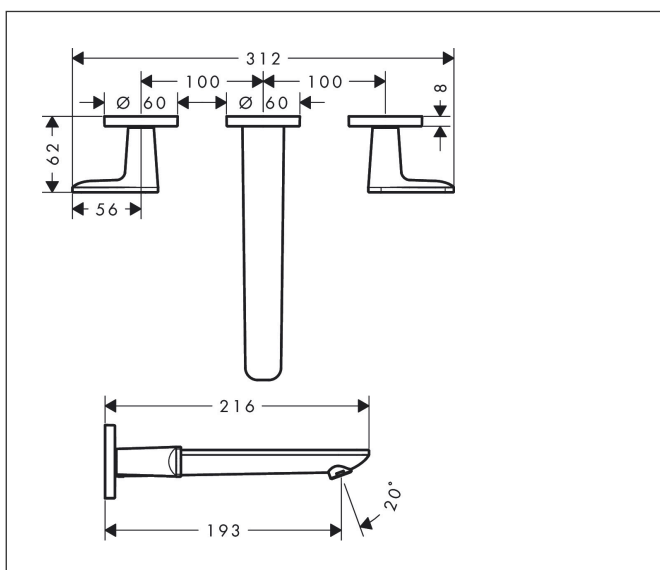

## Kenmerken

- voorsprong uitloop 193 mm
- greepvariant: rechte greep
- vaste uitloop
- straalsoort: normale straal
- maximale doorstroomhoeveelheid bij 3 bar: 5 l/min
- keramische kranen warm/koud 90°
- zonder wastegarnituur, met afvoerplug (art.nr. 50001)
- EU taxonomie: max 6l/min - draagt substantieel bij aan duurzaamheid

## Maat tekeningen