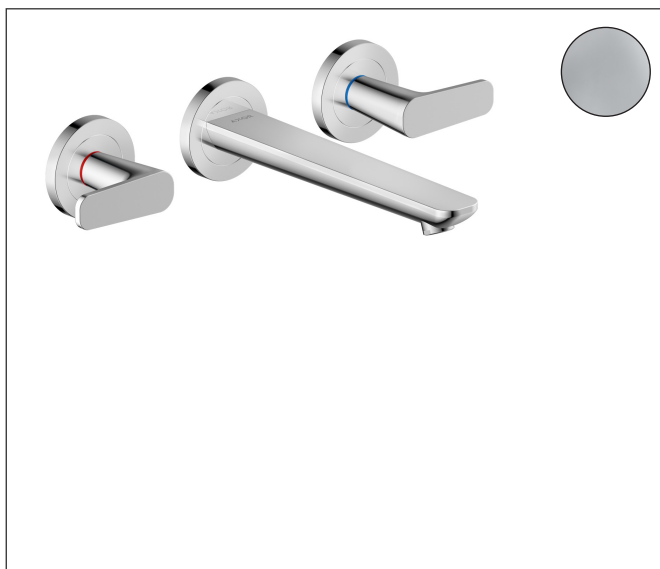

Merk	AXOR
Artikelnaam	<b>AXOR Citterio C</b> 3-gats inbouw wastafelkraan wandmontage met uitloop 195 mm
Art.nr.	49070000
Oppervlakte	chrom
Netto prijs	473,57 EUR

## Kenmerken

- voorsprong uitloop 193 mm
- greepvariant: rechte greep
- vaste uitloop
- straalsoort: normale straal
- maximale doorstroomhoeveelheid bij 3 bar: 5 l/min
- keramische kranen warm/koud 90°
- zonder wastegarnituur, met afvoerplug (art.nr. 50001)
- EU taxonomie: max 6l/min - draagt substantieel bij aan duurzaamheid