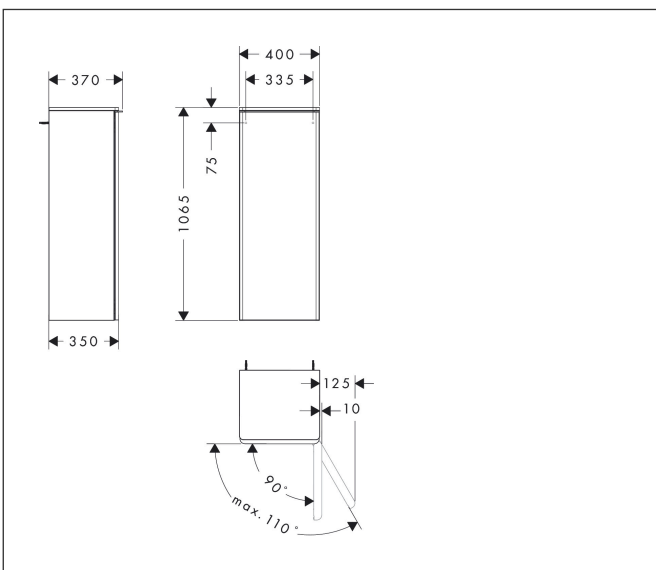

Merk	hansgrohe		
Artikelnaam	Xelu Q middelhoge kast High Gloss White 400/350, scharnier rechts, Oppervlak greep:		
Art.nr.	54131670		
Oppervlakte	Oppervlak meubel: High Gloss White, Oppervlak handvat: mat zwart		
Netto prijs	604,95 EUR		

Product foto

Kenmerken

- bestaat uit: halfhoge kast, glazen planchetten, afdekplaat
- materiaal behuizing: vezelplaat van gemiddelde dichtheid (MDF)
- oppervlaktemateriaal behuizing: thermofolie
- materiaal voorzijde: vezelplaat van gemiddelde dichtheid (MDF)
- oppervlaktemateriaal voorzijde: thermofolie
- MoistureProof: duurzaam materiaal dat lang mooi blijft
- materiaal afdekplaat: 3-laags spaanplaat met hoge dichtheid
- oppervlaktemateriaal afdekplaat: laminaat (HPL)
- dikte afdekplaat: 16 mm
- met greepstang
- materiaal grepen: aluminium
- oppervlaktemateriaal grepen: poedercoating
- type opening: deur
- 1 deur
- deurscharnier: rechts
- SoftClose, voor zacht sluiten
- met 2 verstelbare glazen planchetten
- montagevoorwaarde: voorgemonteerd
- met bevestigingsmateriaal

Maat tekeningen

Technologie

Certificaat

Merk	hansgrohe
Artikelnaam	Xelu Q middelhoge kast High Gloss White 400/350, scharnier rechts, Oppervlak greep:
Art.nr.	54131670
Oppervlakte	Oppervlak meubel: High Gloss White, Oppervlak handvat: mat zwart
Netto prijs	604,95 EUR

Explosietekening voor bouwjaar: >06/23

Merk hansgrohe
 Artikelnaam **Xelu Q** middelhoge kast High Gloss White 400/350, scharnier rechts, Oppervlak greep:
 Art.nr. 54131670
 Oppervlakte Oppervlak meubel: High Gloss White, Oppervlak handvat: mat zwart
 Netto prijs 604,95 EUR