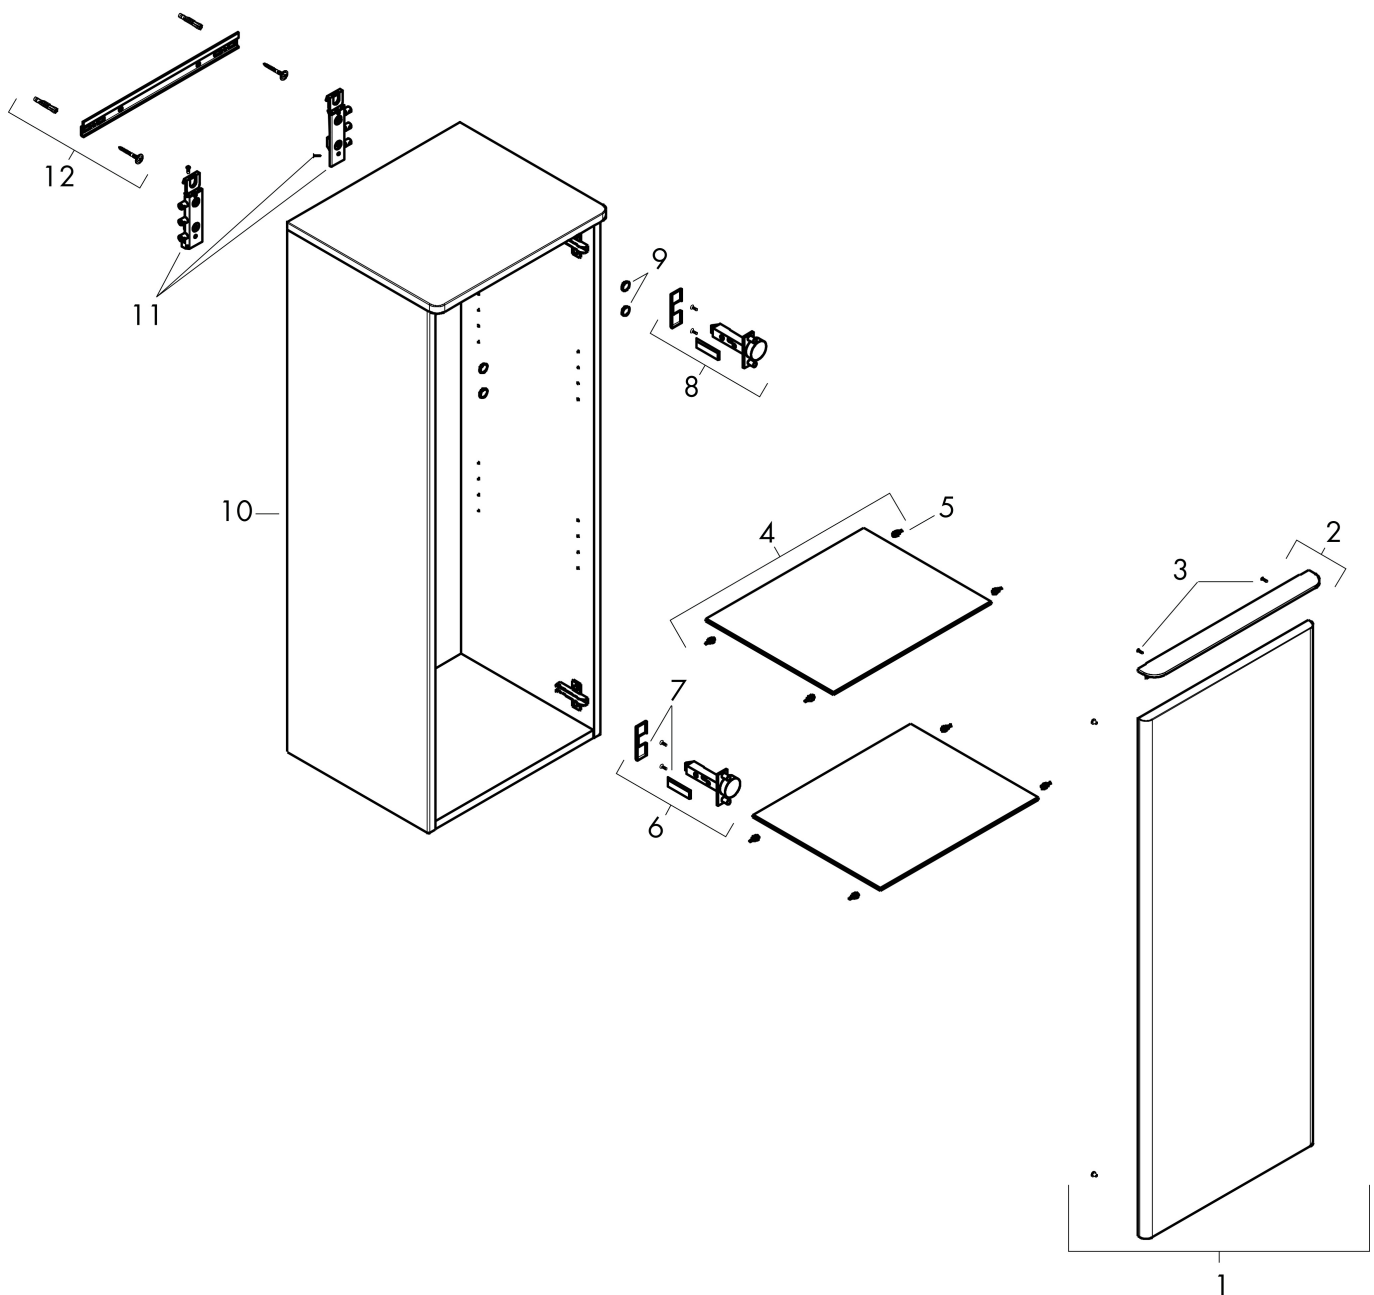

Product foto

Kenmerken

- bestaat uit: halfhoge kast, glazen planchetten, afdekplaat
- materiaal behuizing: vezelplaat van gemiddelde dichtheid (MDF)
- oppervlaktemateriaal behuizing: thermofolie
- materiaal voorzijde: vezelplaat van gemiddelde dichtheid (MDF)
- oppervlaktemateriaal voorzijde: thermofolie
- MoistureProof: duurzaam materiaal dat lang mooi blijft
- materiaal afdekplaat: 3-laags spaanplaat met hoge dichtheid
- oppervlaktemateriaal afdekplaat: laminaat (HPL)
- dikte afdekplaat: 16 mm
- met greepstang
- materiaal grepen: aluminium
- oppervlaktemateriaal grepen: poedercoating
- type opening: deur
- 1 deur
- deurscharnier: rechts
- SoftClose, voor zacht sluiten
- met 2 verstelbare glazen planchetten
- montagevoorwaarde: voorgemonteerd
- met bevestigingsmateriaal

Maat tekeningen

Technologie

Certificaat

Merk	hansgrohe
Artikelnaam	Xelu Q middelhoge kast High Gloss White 400/350, scharnier rechts, Oppervlak greep:
Art.nr.	54131670
Oppervlakte	Oppervlak meubel: High Gloss White, Oppervlak handvat: mat zwart
Netto prijs	604,95 EUR

Explosietekening voor bouwjaar: >06/23

Merk hansgrohe
 Artikelnaam **Xelu Q** middelhoge kast High Gloss White 400/350, scharnier rechts, Oppervlak greep:
 Art.nr. 54131670
 Oppervlakte Oppervlak meubel: High Gloss White, Oppervlak handvat: mat zwart
 Netto prijs 604,95 EUR