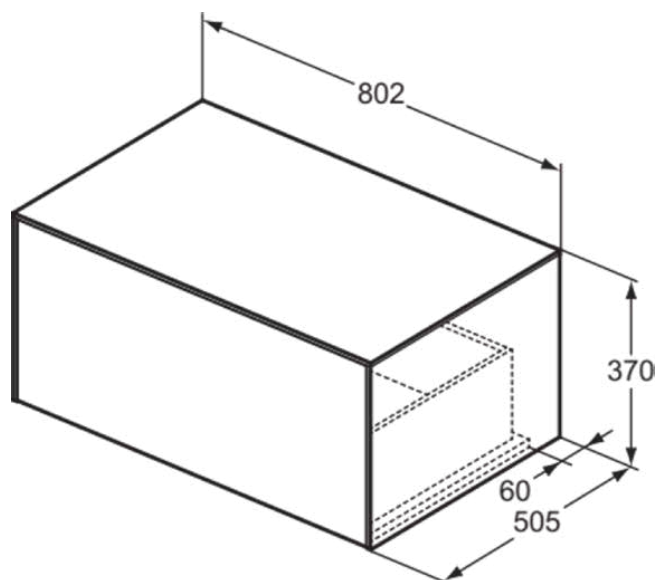

## T4312Y5

CONCA | Wastafelmeubel 802x505x370 mm in dark walnut afwerking, 1 lade | Greeploos, Volledige extractielade, Push-to-open, Softclose, Voorgemonteerd, Duurzaam geproduceerd hout, Houtfineer

### Algemene informatie

Productcategorie:	Meubels
Producttype:	Wastafelmeubel
Merk:	Ideal Standard
Collectie:	CONCA
Ontwerper:	Palomba Serafini Associati
Colour:	Y5 - Dark Walnut
Afwerking van het oppervlak:	mat
Hoogte (mm):	370
Breedte (mm):	802
Lengte / sprong (mm):	505
Bevestigingswijze:	Bevestigingsset
Nettogewicht (kg):	31.20
EAN-code:	8014140463474