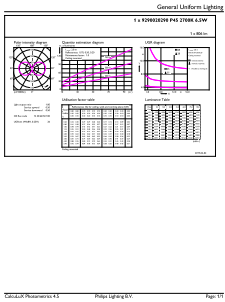

CorePro LED kaars- en kogellampen - Glas

Fotometrische gegevens

General uniform lighting - CorePro LEDLusterND6.5-60W P45 E27827CLG