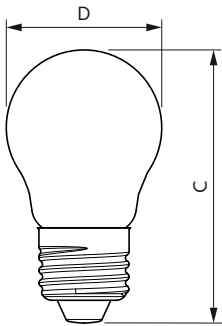

CorePro LED kaars- en kogellampen - Glas

Arbeidsfactor	0,55
Spanning (nom.)	220-240 V

Operationele temperatuur

T-behuizing maximaal (nom.)	55 °C

Dimbaarheid en regelsystemen

Dimbaar	Nee

Eigenschappen behuizing en afmetingen

Lampafwerking	Helder
Lampmateriaal	Glas
Lampvorm	P45
Nettogewicht (per stuk)	0,014 kg

Keurmerken en classificaties

Energie-efficiëntieklasse	E
Energieverbruik kWh/1.000 uur	7 kWh
EPREL-registratienummer	1825188
CE-markering	Ja
Conform EU RoHS-richtlijn	Ja
EyeComfort	Ja
Flikkerwaarde (PstLM)	1

Stroboscoopeffectwaarde (SVM)	0,4
Bereik omgevingstemperatuur	-20 tot +45 °C

Toepassingsomstandigheden

kan dit worden gebruikt in gesloten armaturen	No
Draadloze technologie	Niet van toepassing

Productgegevens

Productnaam voor bestelling	CorePro LEDLusterND6.5-60W P45 E27827CLG
Volledige productnaam	CorePro LEDLusterND6.5-60W P45 E27827CLG
Full EOC	871951434766300
Bestelcode	8719514347663
Materiaalnr. (12NC)	929002029092
Lokale code	34766300
Numerator - Aantal per pak	1
EAN/UPC - product/behuizing	8719514347663
Numerator - Dozen per buitendoos	10
EAN/UPC - Case	8719514347670

Maatschets

Product	D	C
CorePro LEDLusterND6.5-60W P45 E27827CLG	45 mm	78 mm