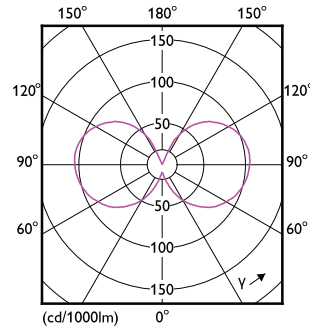

CorePro LED kaars- en kogellampen - Glas

Fotometrische gegevens

Light Distribution Diagram - CorePro LEDLusterND6.5-60W P45 E27827CLG