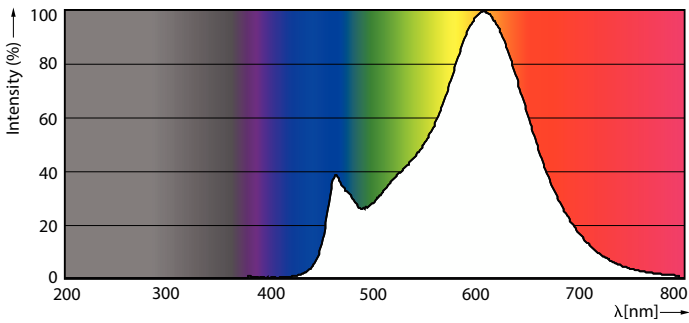

Spectral Power Distribution Colour - CorePro LEDLusterND6.5-60W P45 E27827CLG