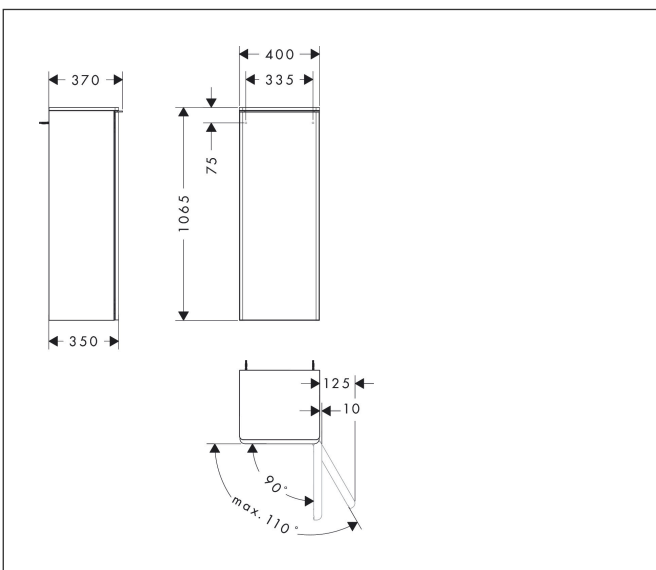

Merk	hansgrohe
Artikelnaam	Xelu Q middelhoge kast High Gloss White 400/350, scharnier rechts, Oppervlak greep:
Art.nr.	54131700
Oppervlakte	Oppervlak meubel: High Gloss White, Oppervlak handvat: mat wit
Netto prijs	604,95 EUR

Product foto

Maat tekeningen

Kenmerken

- bestaat uit: halfhoge kast, glazen planchetten, afdekplaat
- materiaal behuizing: vezelplaat van gemiddelde dichtheid (MDF)
- oppervlaktemateriaal behuizing: thermofolie
- materiaal voorzijde: vezelplaat van gemiddelde dichtheid (MDF)
- oppervlaktemateriaal voorzijde: thermofolie
- MoistureProof: duurzaam materiaal dat lang mooi blijft
- materiaal afdekplaat: 3-laags spaanplaat met hoge dichtheid
- oppervlaktemateriaal afdekplaat: laminaat (HPL)
- dikte afdekplaat: 16 mm
- met greepstang
- materiaal grepen: aluminium
- oppervlaktemateriaal grepen: poedercoating
- type opening: deur
- 1 deur
- deurscharnier: rechts
- SoftClose, voor zacht sluiten
- met 2 verstelbare glazen planchetten
- montagevoorwaarde: voorgemonteerd
- met bevestigingsmateriaal

Technologie

Certificaat

Merk hansgrohe
Artikelnaam **Xelu Q** middelhoge kast High Gloss White 400/350, scharnier rechts, Oppervlak greep:
Art.nr. 54131700
Oppervlakte Oppervlak meubel: High Gloss White, Oppervlak handvat: mat wit
Netto prijs 604,95 EUR

Explosietekening voor bouwjaar: >06/23

Merk	hansgrohe
Artikelnaam	Xelu Q middelhoge kast High Gloss White 400/350, scharnier rechts, Oppervlak greep:
Art.nr.	54131700
Oppervlakte	Oppervlak meubel: High Gloss White, Oppervlak handvat: mat wit
Netto prijs	604,95 EUR