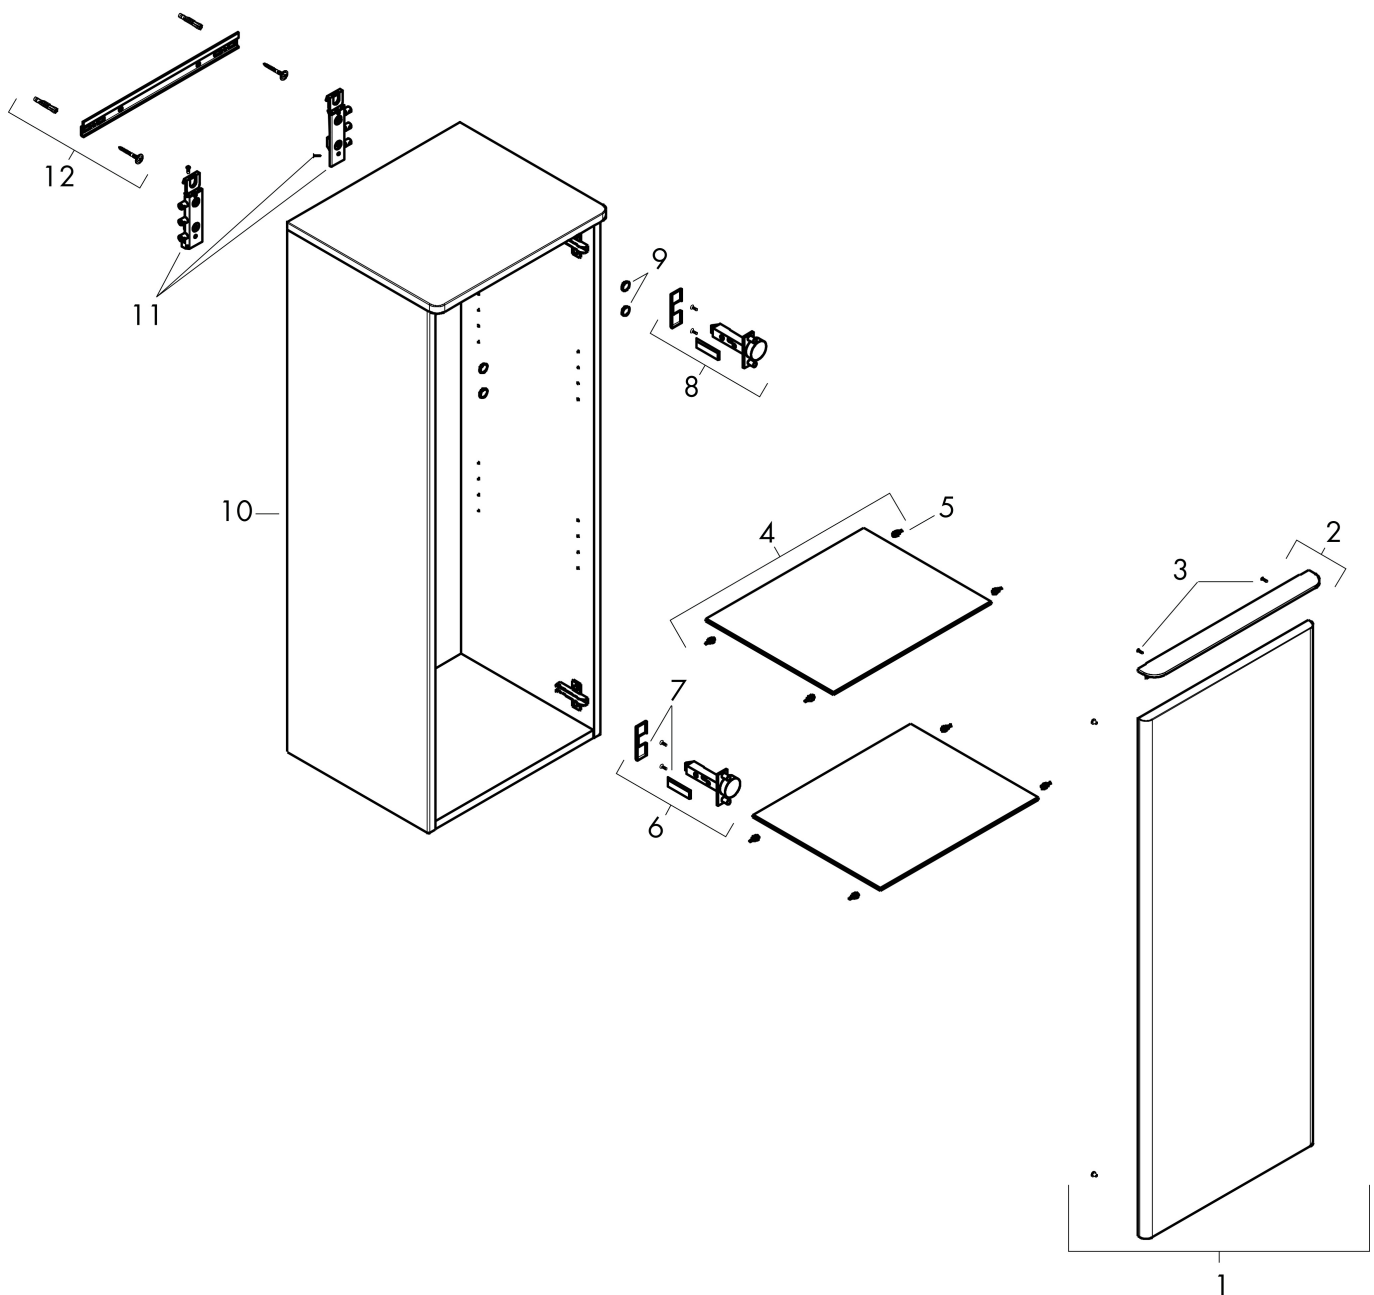

Product foto

Maat tekeningen

Kenmerken

- bestaat uit: halfhoge kast, glazen planchetten, afdekplaat
- materiaal behuizing: vezelplaat van gemiddelde dichtheid (MDF)
- oppervlaktemateriaal behuizing: thermofolie
- materiaal voorzijde: vezelplaat van gemiddelde dichtheid (MDF)
- oppervlaktemateriaal voorzijde: thermofolie
- MoistureProof: duurzaam materiaal dat lang mooi blijft
- materiaal afdekplaat: 3-laags spaanplaat met hoge dichtheid
- oppervlaktemateriaal afdekplaat: laminaat (HPL)
- dikte afdekplaat: 16 mm
- met greepstang
- materiaal grepen: aluminium
- oppervlaktemateriaal grepen: poedercoating
- type opening: deur
- 1 deur
- deurscharnier: rechts
- SoftClose, voor zacht sluiten
- met 2 verstelbare glazen planchetten
- montagevoorwaarde: voorgemonteerd
- met bevestigingsmateriaal

Technologie

Certificaat

Merk hansgrohe
Artikelnaam **Xelu Q** middelhoge kast High Gloss White 400/350, scharnier rechts, Oppervlak greep:
Art.nr. 54131700
Oppervlakte Oppervlak meubel: High Gloss White, Oppervlak handvat: mat wit
Netto prijs 604,95 EUR

Explosietekening voor bouwjaar: >06/23

Merk	hansgrohe
Artikelnaam	Xelu Q middelhoge kast High Gloss White 400/350, scharnier rechts, Oppervlak greep:
Art.nr.	54131700
Oppervlakte	Oppervlak meubel: High Gloss White, Oppervlak handvat: mat wit
Netto prijs	604,95 EUR