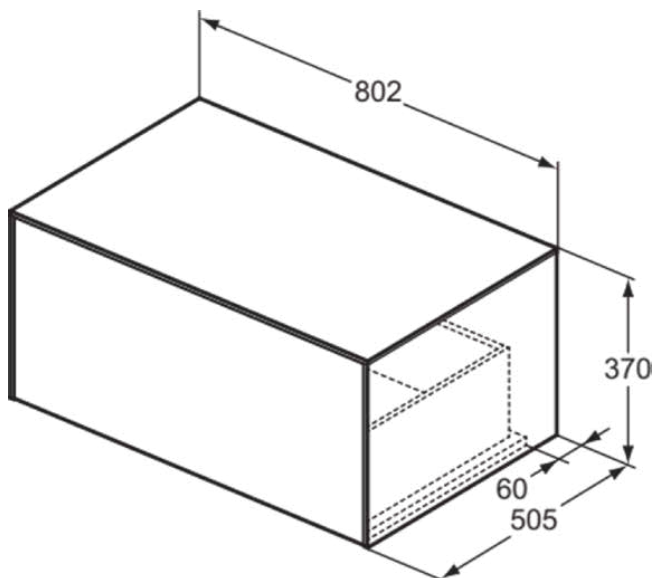

CONCA

T4312Y6

CONCA | Wastafelmeubel 802x505x370 mm in licht eiken afwerking, 1 lade | Greeploos, Volledige extractielade, Push-to-open, Softclose, Voorgemonteerd, Duurzaam geproduceerd hout, Houtfineer

Afbeelding & technische tekening

Algemene informatie

Productcategorie:	Meubels
Producttype:	Wastafelmeubel
Merk:	Ideal Standard
Collectie:	CONCA
Ontwerper:	Palomba Serafini Associati
Colour:	Y6 - Licht Eiken
Afwerking van het oppervlak:	mat
Hoogte (mm):	370
Breedte (mm):	802
Lengte / sprong (mm):	505
Bevestigingswijze:	Bevestigingsset
Nettogewicht (kg):	31.20
EAN-code:	8014140463481