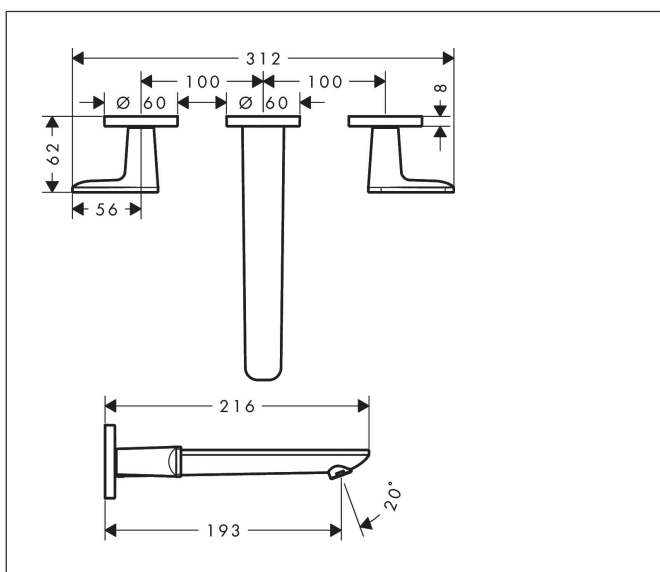

Merk	AXOR
Artikelnaam	AXOR Citterio C 3-gats inbouw wastafelkraan wandmontage met uitloop 195 mm
Art.nr.	49070140
Oppervlakte	Brushed Bronze
Netto prijs	710,36 EUR

Product foto

Kenmerken

- voorsprong uitloop 193 mm
- greepvariant: rechte greep
- vaste uitloop
- straalsoort: normale straal
- maximale doorstroomhoeveelheid bij 3 bar: 5 l/min
- keramische kranen warm/koud 90°
- zonder wastegarnituur, met afvoerplug (art.nr. 50001)
- EU taxonomie: max 6l/min - draagt substantieel bij aan duurzaamheid

Maat tekeningen

Technologie

Certificaat

Merk	AXOR
Artikelnaam	AXOR Citterio C 3-gats inbouw wastafelkraan wandmontage met uitloop 195 mm
Art.nr.	49070140
Oppervlakte	Brushed Bronze
Netto prijs	710,36 EUR

Benodigde onderdelen

Product foto	Artikelnaam	Art.nr.	Prijs
	AXOR Inbouwdeel 3-gats wastafelkraan wandmontage	10303180	290,27

Merk	AXOR
Artikelnaam	AXOR Citterio C 3-gats inbouw wastafelkraan wandmontage met uitloop 195 mm
Art.nr.	49070140
Oppervlakte	Brushed Bronze
Netto prijs	710,36 EUR

Stroomschema

Merk	AXOR
Artikelnaam	AXOR Citterio C 3-gats inbouw wastafelkraan wandmontage met uitloop 195 mm
Art.nr.	49070140
Oppervlakte	Brushed Bronze
Netto prijs	710,36 EUR

Explosietekening voor bouwjaar: >06/24