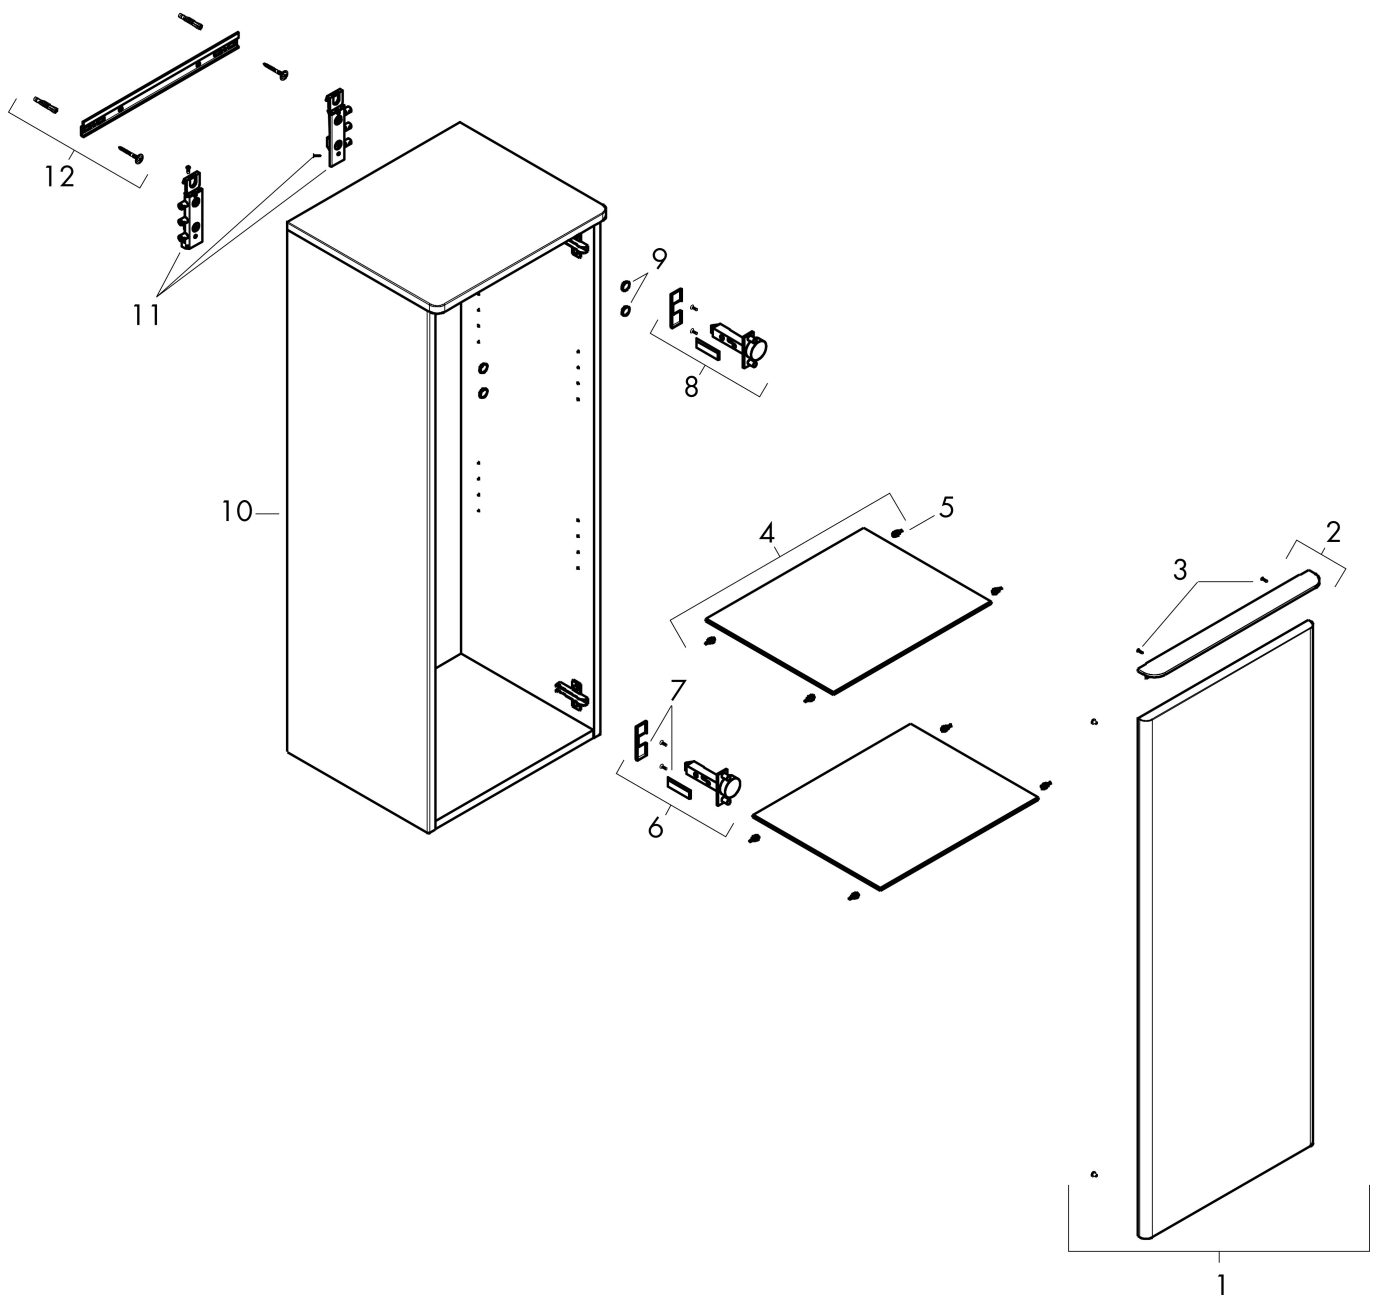

Merk	hansgrohe
Artikelnaam	Xelu Q middelhoge kast Diamond Matt Grey 400/350, scharnier rechts, Oppervlak greep:
Art.nr.	54132000
Oppervlakte	Oppervlak meubel: Diamond Matt Grey, Oppervlak handvat: chroom
Netto prijs	604,95 EUR

Explosietekening voor bouwjaar: >06/23