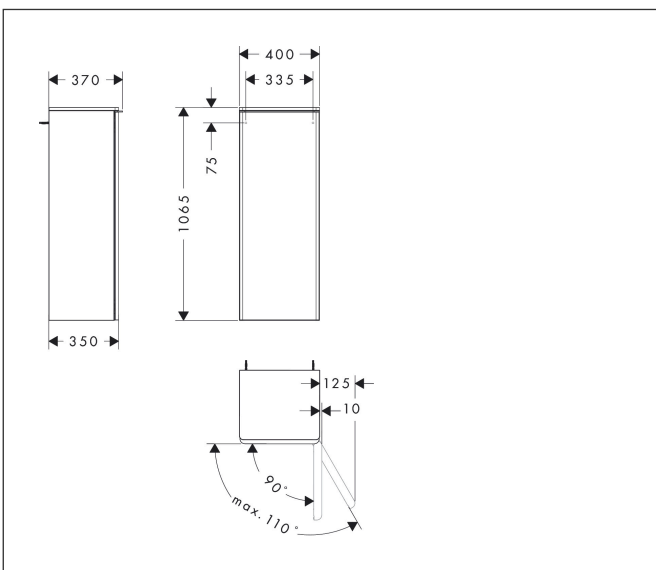

Merk	hansgrohe
Artikelnaam	<b>Xelu Q</b> middelhoge kast Diamond Matt Grey 400/350, scharnier rechts, Oppervlak greep:
Art.nr.	54132000
Oppervlakte	Oppervlak meubel: Diamond Matt Grey, Oppervlak handvat: chroom
Netto prijs	604,95 EUR

## Kenmerken

- bestaat uit: halfhoge kast, glazen planchetten, afdekplaat
- materiaal behuizing: vezelplaat van gemiddelde dichtheid (MDF)
- oppervlaktemateriaal behuizing: thermofolie
- materiaal voorzijde: vezelplaat van gemiddelde dichtheid (MDF)
- oppervlaktemateriaal voorzijde: thermofolie
- MoistureProof: duurzaam materiaal dat lang mooi blijft
- SmoothSurface: glad en egaal voor een geweldig gevoel
- AntiFingerprint: oplossing tegen vingerafdrukken
- materiaal afdekplaat: 3-laags spaanplaat met hoge dichtheid
- oppervlaktemateriaal afdekplaat: laminaat (HPL)
- dikte afdekplaat: 16 mm
- met greepstang
- materiaal grepen: aluminium
- oppervlaktemateriaal grepen: verchroomd glanzend
- type opening: deur
- 1 deur
- deurscharnier: rechts
- SoftClose, voor zacht sluiten
- met 2 verstelbare glazen planchetten
- montagevoorwaarde: voorgemonteerd
- met bevestigingsmateriaal

## Maat tekeningen