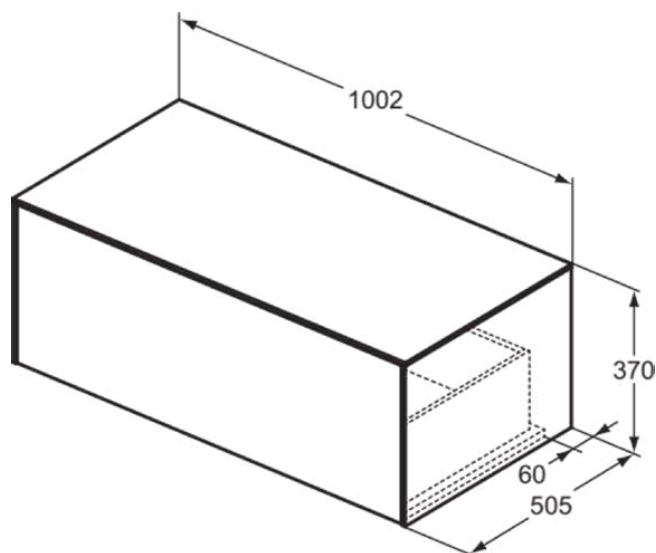

CONCA

T4313Y1

CONCA | Wastafelmeubel 1002x505x370 mm in matt white afwerking, 1 lade | Greeploos, Volledige extractielade, Push-to-open, Softclose, Voorgemonteerd, Duurzaam geproduceerd hout

Afbeelding & technische tekening

Algemene informatie

Productcategorie:	Meubels
Producttype:	Wastafelmeubel
Merk:	Ideal Standard
Collectie:	CONCA
Ontwerper:	Palomba Serafini Associati
Colour:	Y1 - Matt White
Afwerking van het oppervlak:	mat
Hoogte (mm):	370
Breedte (mm):	1002
Lengte / sprong (mm):	505
Bevestigingswijze:	Bevestigingsset
Nettogewicht (kg):	36.00
EAN-code:	8014140463498

Kenmerken

	Greeploos		Volledige extractielade
	Push-to-open		Softclose
	Voorgemonteerd		Duurzaam geproduceerd hout

Downloads

- [Installation Guide](#)
- [Spare Parts List](#)

Product specificaties

Sluitingsmechanisme:	Softclosing
Kleurcode:	Y1
Kleuromschrijving:	matt white
Hoekmodel:	Nee
Volledige extractielade:	Yes
Gre(e)p(en):	Greeploos
Verstelbare montagevoeten:	Nee
Materiaal:	Hout
Materiaalkwaliteit lichaam:	3-laags spaanplaat met hoge dichtheid
Materiaalkwaliteit afdekblad:	MDF gelakt
Aantal deuren (totaal):	0
Aantal deuren (links openend):	0
Aantal deuren (rechts openend):	0
Aantal laden (totaal):	1
Aantal externe laden:	1
Aantal interne laden:	0
Aantal open vakken:	0

CONCA

T4313Y1

CONCA | Wastafelmeubel 1002x505x370 mm in matt white afwerking, 1 lade | Greeploos, Volledige extractielade, Push-to-open, Softclose, Voorgemonteerd, Duurzaam geproduceerd hout

Product specificaties