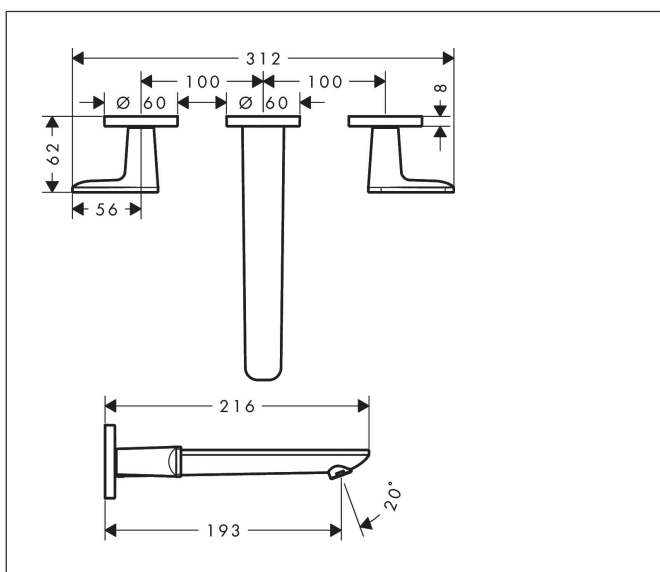

Merk	AXOR
Artikelnaam	<b>AXOR Citterio C</b> 3-gats inbouw wastafelkraan wandmontage met uitloop 195 mm
Art.nr.	49070340
Oppervlakte	Brushed Black Chrome
Netto prijs	710,36 EUR

## Kenmerken

- voorsprong uitloop 193 mm
- greepvariant: rechte greep
- vaste uitloop
- straalsoort: normale straal
- maximale doorstroomhoeveelheid bij 3 bar: 5 l/min
- keramische kranen warm/koud 90°
- zonder wastegarnituur, met afvoerplug (art.nr. 50001)
- EU taxonomie: max 6l/min - draagt substantieel bij aan duurzaamheid

## Maat tekeningen