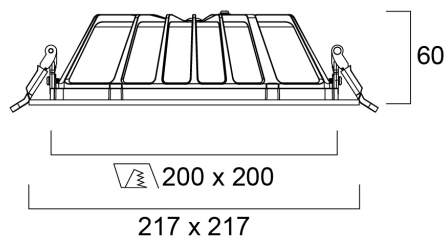

Insaver UGR19 IP54 DALI 200 20W 2350lm 830 Square

Artikelnummer 0030542

SYLVANIA

PRO

Insaver is een LED-downlight voor plafondbouw (IP44 aan de voorkant), spuitgegoten aluminium behuizing, lus in lus uit connector voor snelle installatie, dimbare DALI-driver van TRIDONIC (LCA 25W 350-1050mA one4all SR PRE 28000671), 20W; 2350lm; 118lm/W; 3000K; UGR <19 met ondiepe productdiepte 65mm.

Technische gegevens

Afmetingen (mm)

Fotometrie

Insaver UGR19 IP54 DALI 200 20W 2350lm 830 Square

Artikelnummer 0030542

SYLVANIA

Algemene gegevens

Productnaam	Insaver UGR19 IP54 DALI 200 20W 2350lm 830 Square
Technologie	LED
Lampvoet	N/A
Behuizing	Aluminium
Montage	Plafondinbouw
Algemene toepassing	Horeca, Kantoor, Winkel
Omgevingstemperatuur (°C)	-20°C...+40°C
Werkings temperatuur (°)	40
ETIM klasse	EC001744
Garantie	5 jaar

Optische gegevens

Lumenstroom armatuur (lm)	2350
Efficiëntie armatuur lm/W	118
Kleurtemperatuur (K)	3000
Kleurcode	830
Lichtkleur	Warmwit
CRI (Ra)	80
Initiële kleurvariatie (SDCM)	SDCM3
Bundel breedte (°)	70
Asymmetrische bundelhoek (°)	NA
Type licht distributie	Symmetrisch
Luminantiecontrole	< 19
Fotobiologische risicogroep	RG1

Insaver UGR19 IP54 DALI 200 20W 2350lm 830 Square

Artikelnummer 0030542

SYLVANIA

Fysieke gegevens

Kleur behuizing	RAL 9010 - Pure white
IP waarde	IP54/20
IK waarde	IK07
Afwerking diffusor	Overige
Materiaal diffusor	Geen
Afwerking reflector	Not Applicable
Lengte (mm)	217
Breedte (mm)	217
Hoogte (mm)	60
Gewicht (kg)	0.8
Vrije inbouwhoogte (mm)	150