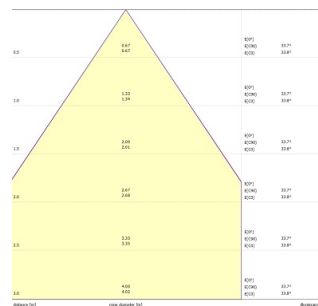

Technische gegevens

Afmetingen (mm)

Fotometrie

Insaver UGR19 IP54 DALI 200 20W 2350lm 830 Square

Artikelnummer 0030542

SYLVANIA

Algemene gegevens

Productnaam	Insaver UGR19 IP54 DALI 200 20W 2350lm 830 Square
Technologie	LED
Lampvoet	N/A
Behuizing	Aluminium
Montage	Plafondinbouw
Algemene toepassing	Horeca, Kantoor, Winkel
Omgevingstemperatuur (°C)	-20°C...+40°C
Werkings temperatuur (°)	40
ETIM klasse	EC001744
Garantie	5 jaar

Optische gegevens

Lumenstroom armatuur (lm)	2350
Efficiëntie armatuur lm/W	118
Kleurtemperatuur (K)	3000
Kleurcode	830
Lichtkleur	Warmwit
CRI (Ra)	80
Initiële kleurvariatie (SDCM)	SDCM3
Bundel breedte (°)	70
Asymmetrische bundelhoek (°)	NA
Type licht distributie	Symmetrisch
Luminantiecontrole	< 19
Fotobiologische risicogroep	RG1