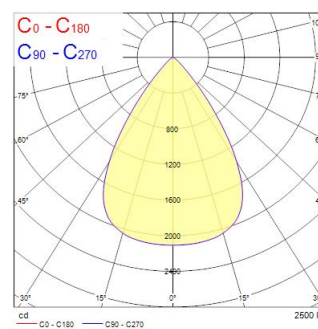

Technische gegevens

Afmetingen (mm)

Fotometrie

Insaver UGR19 IP54 DALI 200 20W 2350lm 830 Square

Artikelnummer 0030542

SYLVANIA

Algemene gegevens

Productnaam	Insaver UGR19 IP54 DALI 200 20W 2350lm 830 Square
Technologie	LED
Lampvoet	N/A
Behuizing	Aluminium
Montage	Plafondinbouw
Algemene toepassing	Horeca, Kantoor, Winkel
Omgevingstemperatuur (°C)	-20°C...+40°C
Werkings temperatuur (°)	40
ETIM klasse	EC001744
Garantie	5 jaar

Optische gegevens

Lumenstroom armatuur (lm)	2350
Efficiëntie armatuur lm/W	118
Kleurtemperatuur (K)	3000
Kleurcode	830
Lichtkleur	Warmwit
CRI (Ra)	80
Initiële kleurvariatie (SDCM)	SDCM3
Bundel breedte (°)	70
Asymmetrische bundelhoek (°)	NA
Type licht distributie	Symmetrisch
Luminantiecontrole	< 19
Fotobiologische risicogroep	RG1

Insaver UGR19 IP54 DALI 200 20W 2350lm 830 Square

Artikelnummer 0030542

SYLVANIA

Fysieke gegevens

Kleur behuizing	RAL 9010 - Pure white
IP waarde	IP54/20
IK waarde	IK07
Afwerking diffusor	Overige
Materiaal diffusor	Geen
Afwerking reflector	Not Applicable
Lengte (mm)	217
Breedte (mm)	217
Hoogte (mm)	60
Gewicht (kg)	0.8
Vrije inbouwhoogte (mm)	150