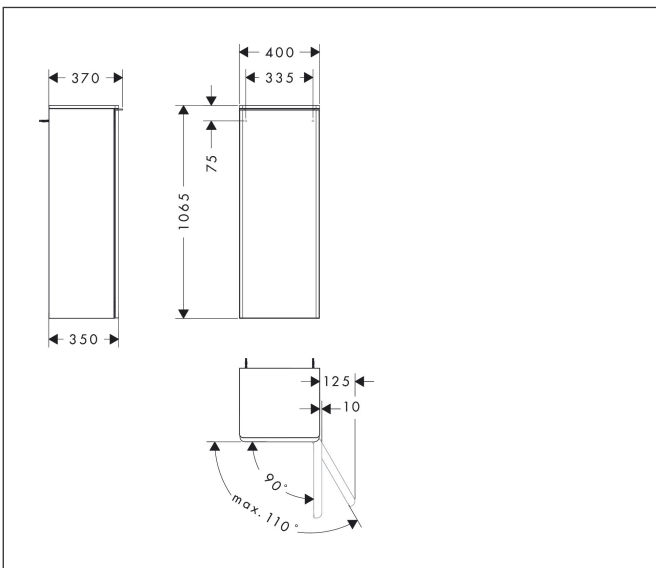

Merk	hansgrohe
Artikelnaam	Xelu Q middelhoge kast Diamond Matt Grey 400/350, scharnier rechts, Oppervlak greep:
Art.nr.	54132700
Oppervlakte	Oppervlak meubel: Diamond Matt Grey, Oppervlak handvat: mat wit
Netto prijs	604,95 EUR

Product foto

Maat tekeningen

Kenmerken

- bestaat uit: halfhoge kast, glazen planchetten, afdekplaat
- materiaal behuizing: vezelplaat van gemiddelde dichtheid (MDF)
- oppervlaktemateriaal behuizing: thermofolie
- materiaal voorzijde: vezelplaat van gemiddelde dichtheid (MDF)
- oppervlaktemateriaal voorzijde: thermofolie
- MoistureProof: duurzaam materiaal dat lang mooi blijft
- SmoothSurface: glad en egaal voor een geweldig gevoel
- AntiFingerprint: oplossing tegen vingerafdrukken
- materiaal afdekplaat: 3-laags spaanplaat met hoge dichtheid
- oppervlaktemateriaal afdekplaat: laminaat (HPL)
- dikte afdekplaat: 16 mm
- met greepstang
- materiaal grepen: aluminium
- oppervlaktemateriaal grepen: poedercoating
- type opening: deur
- 1 deur
- deurscharnier: rechts
- SoftClose, voor zacht sluiten
- met 2 verstelbare glazen planchetten
- montagevoorwaarde: voorgemonteerd
- met bevestigingsmateriaal

Technologie

Certificaat

Merk	hansgrohe
Artikelnaam	Xelu Q middelhoge kast Diamond Matt Grey 400/350, scharnier rechts, Oppervlak greep:
Art.nr.	54132700
Oppervlakte	Oppervlak meubel: Diamond Matt Grey, Oppervlak handvat: mat wit
Netto prijs	604,95 EUR

Explosietekening voor bouwjaar: >06/23

Merk hansgrohe
 Artikelnaam **Xelu Q** middelhoge kast Diamond Matt Grey 400/350, scharnier rechts,
 Oppervlak greep:
 Art.nr. 54132700
 Oppervlakte Oppervlak meubel: Diamond Matt Grey, Oppervlak handvat: mat wit
 Netto prijs 604,95 EUR