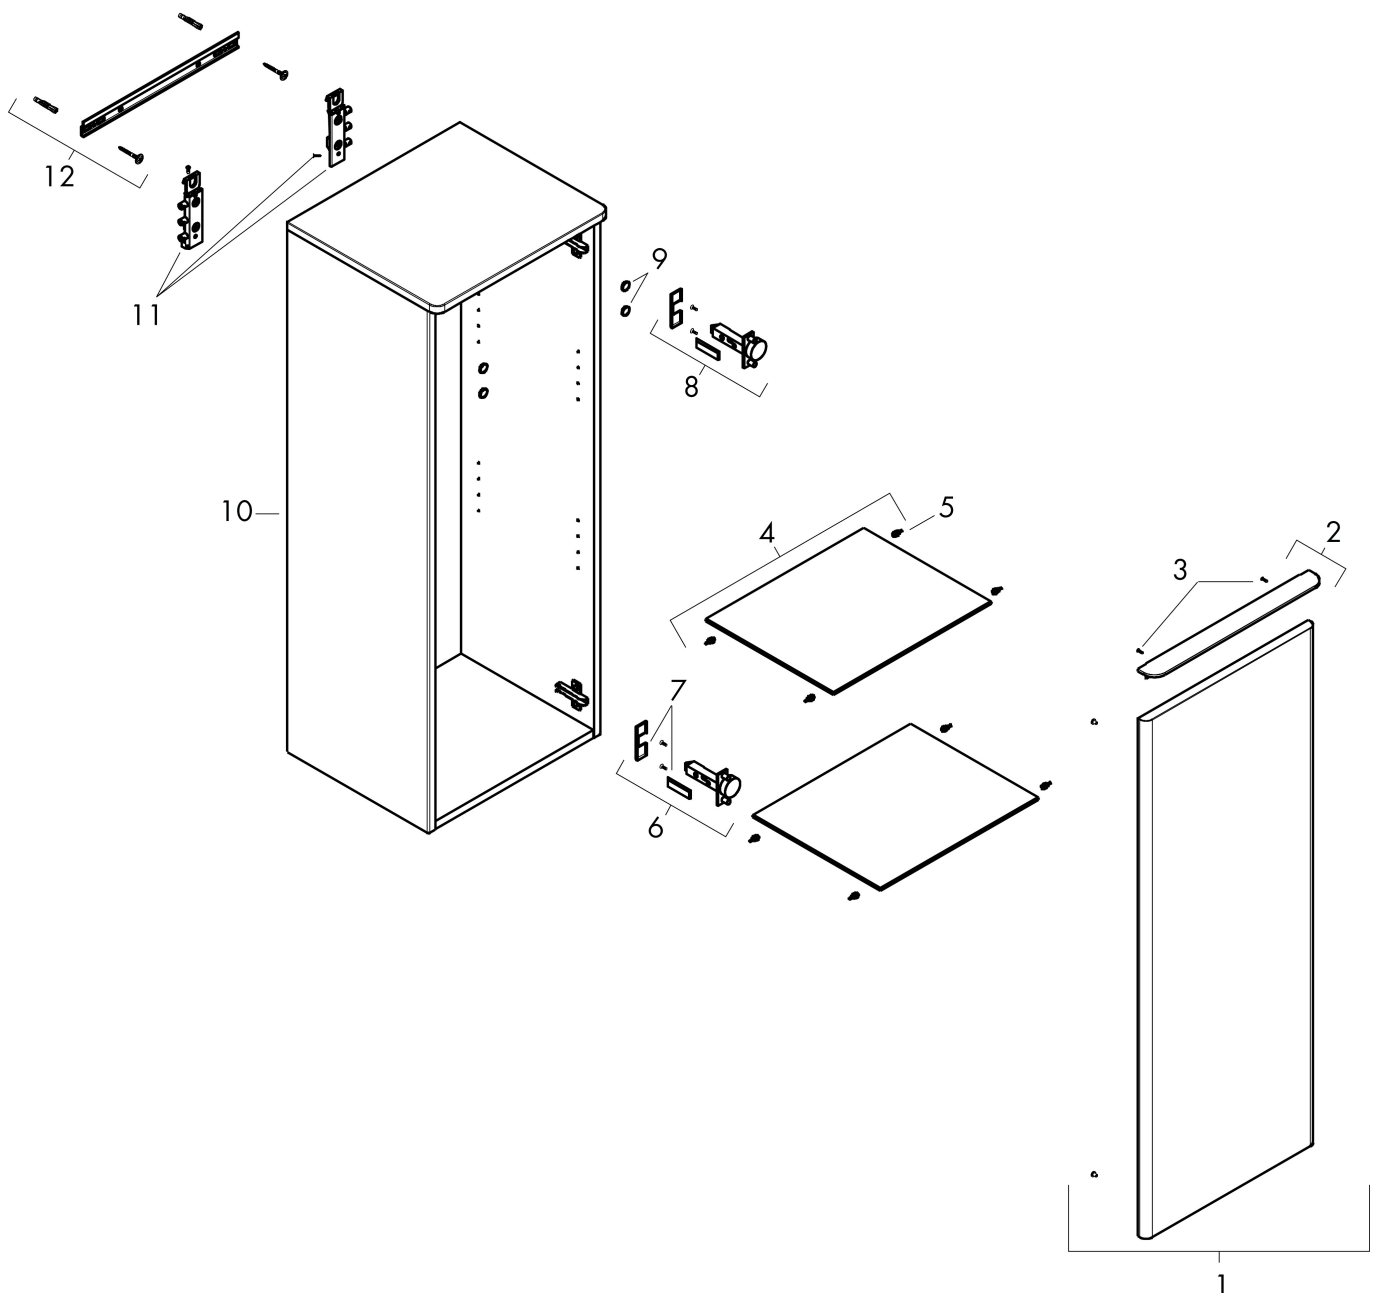

Product foto

Maat tekeningen

Kenmerken

- bestaat uit: halfhoge kast, glazen planchetten, afdekplaat
- materiaal behuizing: vezelplaat van gemiddelde dichtheid (MDF)
- oppervlaktemateriaal behuizing: thermofolie
- materiaal voorzijde: vezelplaat van gemiddelde dichtheid (MDF)
- oppervlaktemateriaal voorzijde: thermofolie
- MoistureProof: duurzaam materiaal dat lang mooi blijft
- SmoothSurface: glad en egaal voor een geweldig gevoel
- AntiFingerprint: oplossing tegen vingerafdrukken
- materiaal afdekplaat: 3-laags spaanplaat met hoge dichtheid
- oppervlaktemateriaal afdekplaat: laminaat (HPL)
- dikte afdekplaat: 16 mm
- met greepstang
- materiaal grepen: aluminium
- oppervlaktemateriaal grepen: poedercoating
- type opening: deur
- 1 deur
- deurscharnier: rechts
- SoftClose, voor zacht sluiten
- met 2 verstelbare glazen planchetten
- montagevoorwaarde: voorgemonteerd
- met bevestigingsmateriaal

Technologie

Certificaat

Merk	hansgrohe
Artikelnaam	Xelu Q middelhoge kast Diamond Matt Grey 400/350, scharnier rechts, Oppervlak greep:
Art.nr.	54132700
Oppervlakte	Oppervlak meubel: Diamond Matt Grey, Oppervlak handvat: mat wit
Netto prijs	604,95 EUR

Explosietekening voor bouwjaar: >06/23

Merk hansgrohe
 Artikelnaam **Xelu Q** middelhoge kast Diamond Matt Grey 400/350, scharnier rechts,
 Oppervlak greep:
 Art.nr. 54132700
 Oppervlakte Oppervlak meubel: Diamond Matt Grey, Oppervlak handvat: mat wit
 Netto prijs 604,95 EUR