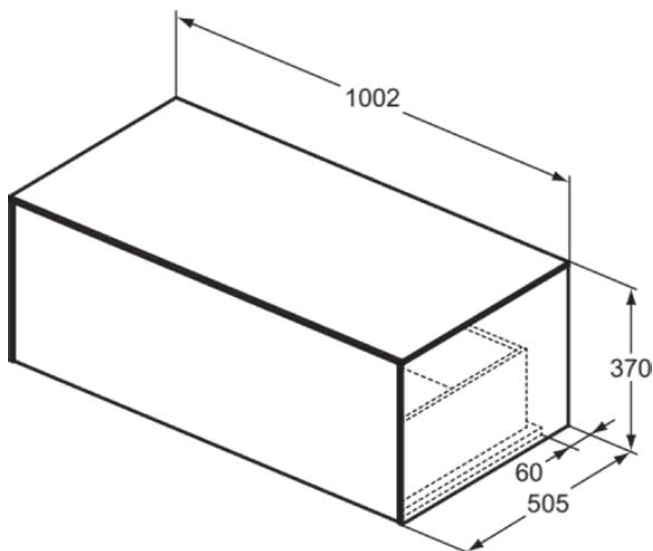

CONCA

T4313Y2

CONCA | Wastafelmeubel 1002x505x370 mm in matt anthracite afwerking, 1 lade | Greeploos, Volledige extractielade, Push-to-open, Softclose, Voorgemonteerd, Duurzaam geproduceerd hout

Afbeelding & technische tekening

Algemene informatie

Productcategorie:	Meubels
Producttype:	Wastafelmeubel
Merk:	Ideal Standard
Collectie:	CONCA
Ontwerper:	Palomba Serafini Associati
Colour:	Y2 - Matt Anthracite
Afwerking van het oppervlak:	matt
Hoogte (mm):	370
Breedte (mm):	1002
Lengte / sprong (mm):	505
Bevestigingswijze:	Bevestigingsset
Nettogewicht (kg):	36.00
EAN-code:	8014140463504

Kenmerken

	Greeploos		Volledige extractielade
	Push-to-open		Softclose
	Voorgemonteerd		Duurzaam geproduceerd hout

Downloads

- [Installation Guide](#)
- [Spare Parts List](#)

Product specificaties

Sluitingsmechanisme:	Softclosing
Kleurcode:	Y2
Kleuromschrijving:	matt anthracite
Hoekmodel:	Nee
Volledige extractielade:	Yes
Gre(e)p(en):	Greeploos
Verstelbare montagevoeten:	Nee
Materiaal:	Hout
Materiaalkwaliteit lichaam:	3-laags spaanplaat met hoge dichtheid
Materiaalkwaliteit afdekblad:	MDF gelakt
Aantal deuren (totaal):	0
Aantal deuren (links openend):	0
Aantal deuren (rechts openend):	0
Aantal laden (totaal):	1
Aantal externe laden:	1
Aantal interne laden:	0
Aantal open vakken:	0

CONCA

T4313Y2

CONCA | Wastafelmeubel 1002x505x370 mm in matt anthracite afwerking, 1 lade | Greeploos, Volledige extractielade, Push-to-open, Softclose, Voorgemonteerd, Duurzaam geproduceerd hout

Product specificaties