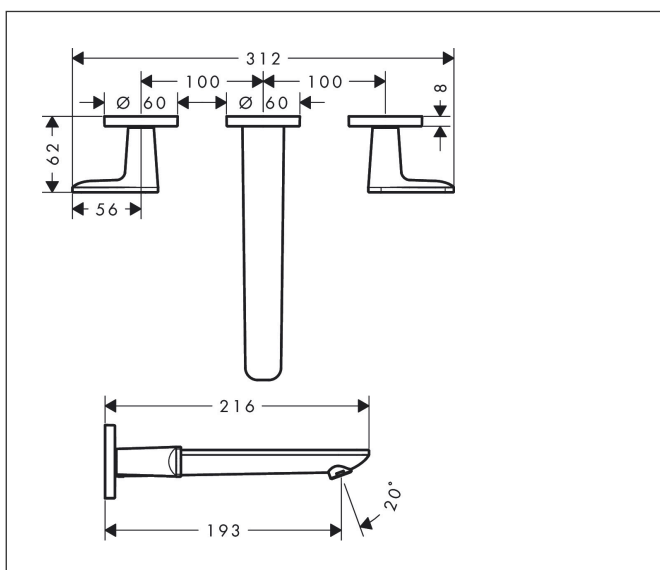

Merk	AXOR
Artikelnaam	AXOR Citterio C 3-gats inbouw wastafelkraan wandmontage met uitloop 195 mm
Art.nr.	49070670
Oppervlakte	Mat zwart
Netto prijs	663,00 EUR

Product foto

Kenmerken

- voorsprong uitloop 193 mm
- greepvariant: rechte greep
- vaste uitloop
- straalsoort: normale straal
- maximale doorstroomhoeveelheid bij 3 bar: 5 l/min
- keramische kranen warm/koud 90°
- zonder wastegarnituur, met afvoerplug (art.nr. 50001)
- EU taxonomie: max 6l/min - draagt substantieel bij aan duurzaamheid

Maat tekeningen

Technologie

Certificaat

Merk	AXOR
Artikelnaam	AXOR Citterio C 3-gats inbouw wastafelkraan wandmontage met uitloop 195 mm
Art.nr.	49070670
Oppervlakte	Mat zwart
Netto prijs	663,00 EUR

Benodigde onderdelen

Product foto	Artikelnaam	Art.nr.	Prijs
	AXOR Inbouwdeel 3-gats wastafelkraan wandmontage	10303180	290,27

Merk AXOR
Artikelnaam **AXOR Citterio C** 3-gats inbouw wastafelkraan wandmontage met uitloop 195 mm
Art.nr. 49070670
Oppervlakte Mat zwart
Netto prijs 663,00 EUR

Pos	Beschrijving	Art.nr.	Prijs
1	greep	87792670	60,90
2	greepadapter m. schroef	98932000	12,70
3	kleurringset, koud / warm	98927000	16,60
4	uitloop compl.	87789670	170,60
5	perlator M18x1 (5 l/min)	95384670	
6	inbusschroef M5x6	94810000	4,80
7	rozet voor greep	87791670	60,90
8	rozet voor uitloop	87794670	30,60
9	moer	87142000	78,40
10	aansluiting G½	98933000	52,00
11	O-ring 11x2	98127000	3,00
12	draadeind set	96393000	25,70
13	bovendeel rechts sluitend	96350000	40,60
14	bovendeel links sluitend	96351000	40,60
15	verlengset 25 mm	96259000	64,30
16	verlengset 25 mm	95413000	64,30
a	afvoergarnituur	51301670	76,85