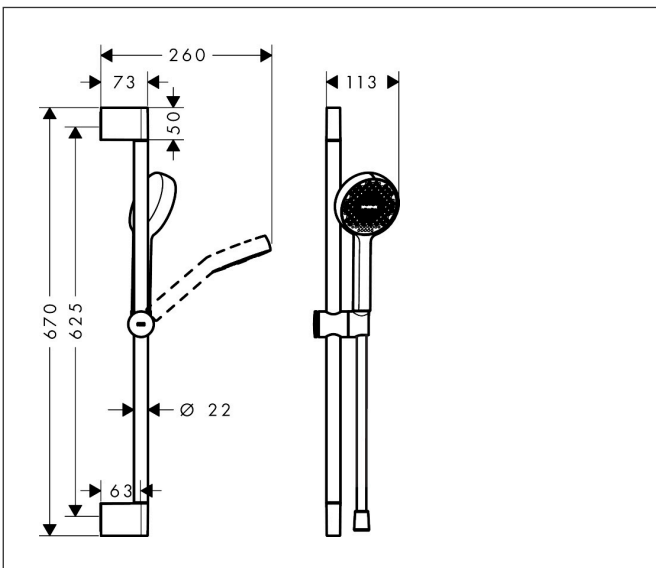

Merk
 Artikelnaam
 Art.nr.
 Oppervlakte

hansgrohe
Activera Select S Doucheset 95 2jet EcoSmart+ met booster en glijstang 65 cm
 28863000
 chroom

Product foto

Maat tekeningen

Kenmerken

- bestaat uit: handdouche, schuifstuk, douchestang, doucheslang
- diameter handdouche 95 mm
- Rain, ImpactRain
- handige straalkeuze via Select-knop
- FlexPower: straalnoppen passen zich automatisch aan de waterdruk aan door te openen en te sluiten
- QuickClean+: voorkom kalkaanslag dankzij de elasticiteit van de straalnoppen
- Water Boost: boostfunctie versterkt de waterstraal indien nodig
- traploos in hoogte verstelbaar
- doorstroomregelaar: 4 l/min (met mogelijke toleranties -20%)
- doorstroomhoeveelheid Rain bij 3 bar: 3,9 l/min
- functie van: 3 l/min
- EasySplit: eenvoudiger repareren van het product
- in hoogte verstelbaar schuifstuk met vergrendelend push-schuifstuk
- schuifknop draaibaar op de buis voor links- of rechtsom draaien
- schuifstuk met vergrendelingsmechanisme
- wandhouders gemaakt van kunststof
- profielbuis: rond
- buislengte: 669 mm
- diameter glijstang: 22 mm
- boorafstand: 625 mm
- doucheslang met conische moer aan beide uiteinden