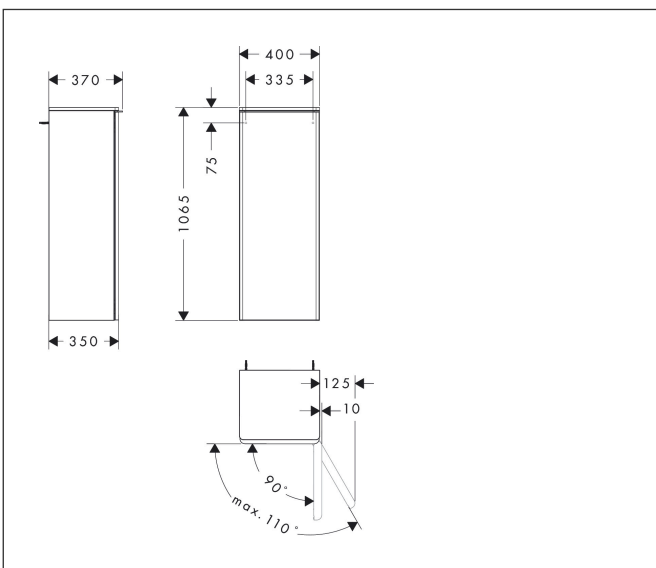

Merk **hansgrohe**  
 Artikelnaam **Xelu Q** middelhoge kast Natural Oak 400/350, scharnier rechts, Oppervlak greep:  
 Art.nr. 54133000  
 Oppervlakte Oppervlak meubel: Natural Oak, Oppervlak handvat: chroom  
 Netto prijs 604,95 EUR

## Kenmerken

- bestaat uit: halfhoge kast, glazen planchetten, afdekplaat
- materiaal behuizing: vezelplaat van gemiddelde dichtheid (MDF)
- oppervlaktemateriaal behuizing: thermofolie
- materiaal voorzijde: vezelplaat van gemiddelde dichtheid (MDF)
- oppervlaktemateriaal voorzijde: thermofolie
- MoistureProof: duurzaam materiaal dat lang mooi blijft
- materiaal afdekplaat: 3-laags spaanplaat met hoge dichtheid
- oppervlaktemateriaal afdekplaat: laminaat (HPL)
- dikte afdekplaat: 16 mm
- met greepstang
- materiaal grepen: aluminium
- oppervlaktemateriaal grepen: verchroomd glanzend
- type opening: deur
- 1 deur
- deurscharnier: rechts
- SoftClose, voor zacht sluiten
- met 2 verstelbare glazen planchetten
- montagevoorwaarde: voorgemonteerd
- met bevestigingsmateriaal

## Maat tekeningen