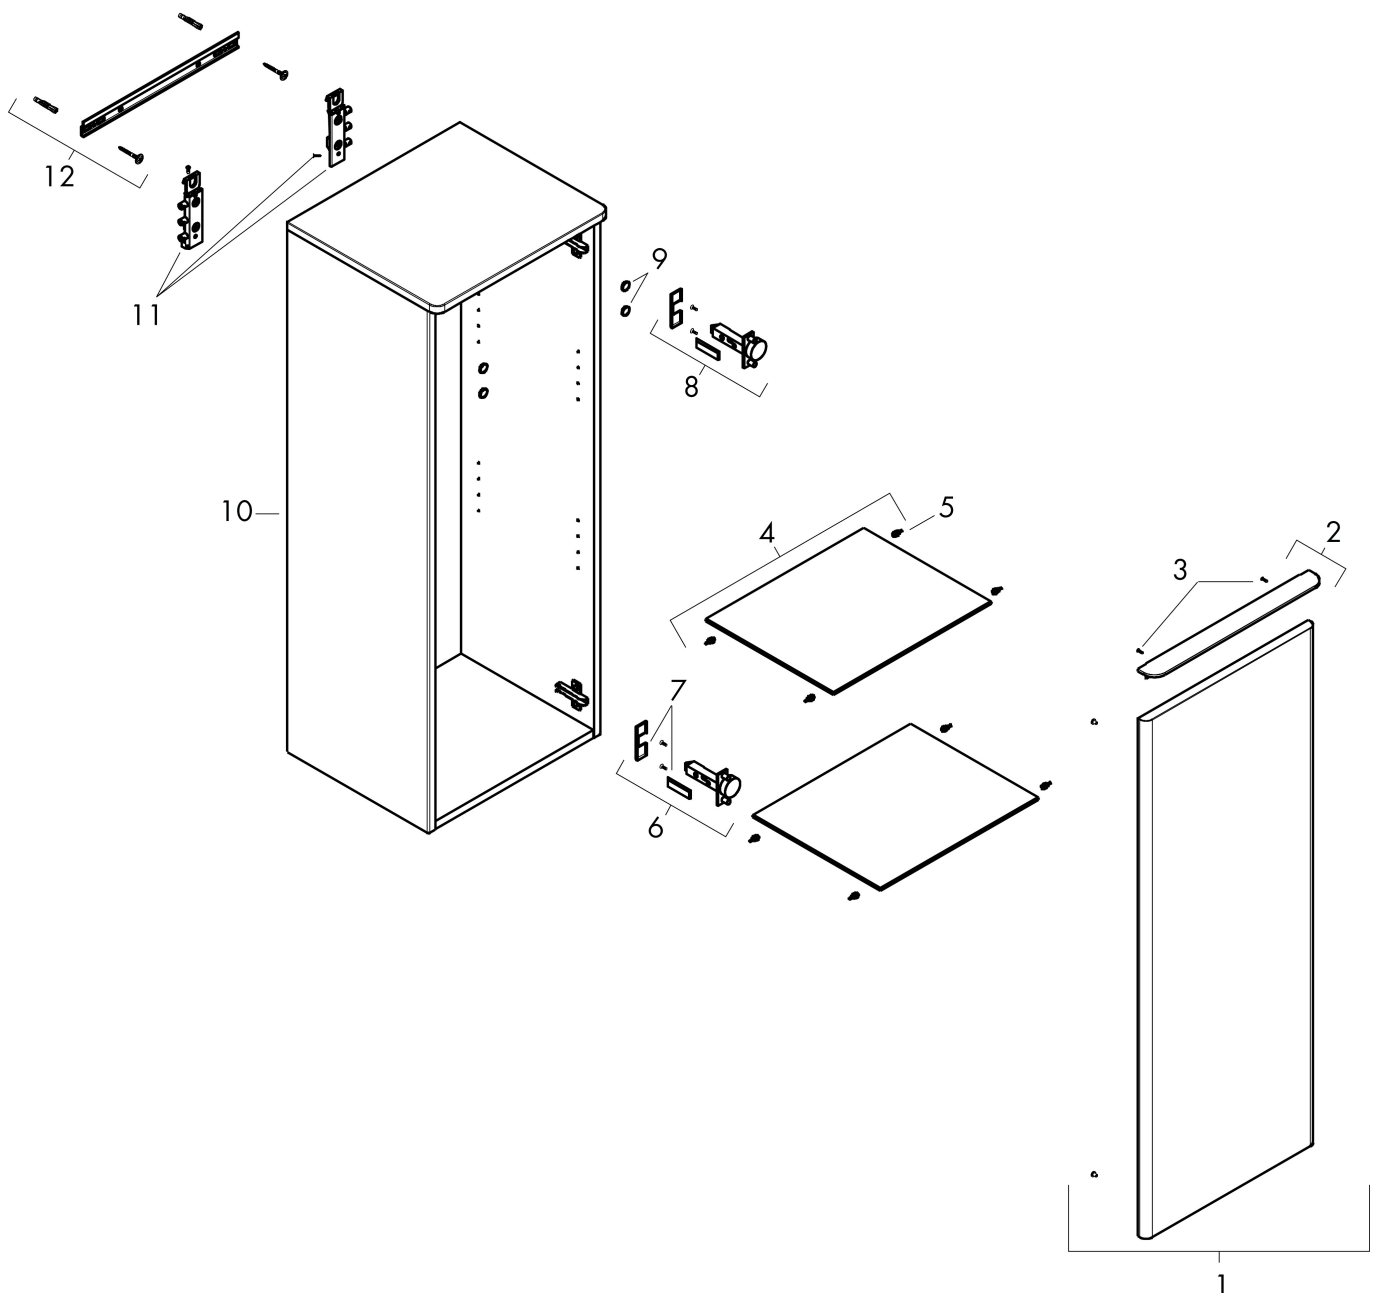

Merk hansgrohe
Artikelnaam **Xelu Q** middelhoge kast Natural Oak 400/350, scharnier rechts, Oppervlak greep:
Art.nr. 54133000
Oppervlakte Oppervlak meubel: Natural Oak, Oppervlak handvat: chroom
Netto prijs 604,95 EUR

Explosietekening voor bouwjaar: >06/23

Merk hansgrohe
Artikelnaam **Xelu Q** middelhoge kast Natural Oak 400/350, scharnier rechts, Oppervlak greep:
Art.nr. 54133000
Oppervlakte Oppervlak meubel: Natural Oak, Oppervlak handvat: chroom
Netto prijs 604,95 EUR

Onderdelen voor bouwjaar: >06/23

Pos	Beschrijving	Art.nr.	Prijs
1	meubelfront	87168000	312,42
2	greep	87156000	118,25
3	schroef-set	87157000	17,26
4	glasplaat	87154000	66,87
5	wandhouder	87155000	26,73
6	deurscharnier cpl.	87151000	34,01
7	afdekkap	87153000	21,22
8	deurscharnier cpl.	87152000	42,22
9	afdekkap	87146000	34,01
10	meubelromp	87164000	510,85
11	montageset	87145000	42,22
12	montageset	87144000	26,73