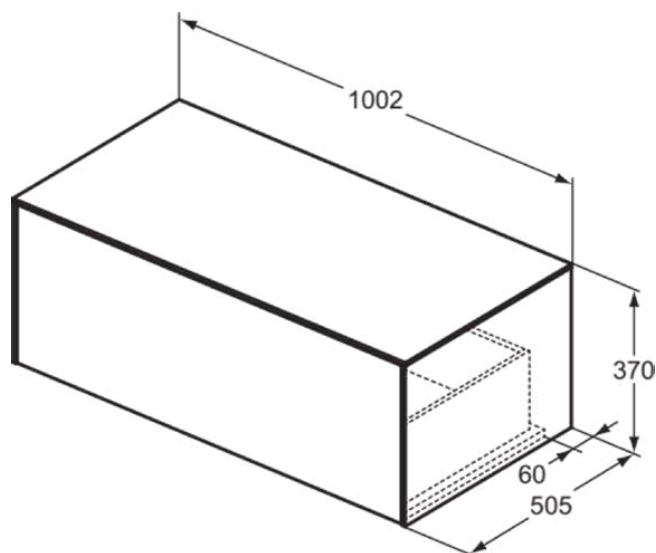

CONCA

T4313Y3

CONCA | Wastafelmeubel 1002x505x370 mm in matt sunset afwerking, 1 lade | Greeploos, Volledige extractielade, Push-to-open, Softclose, Voorgemonteerd, Duurzaam geproduceerd hout

Afbeelding & technische tekening

Algemene informatie

Productcategorie:	Meubels
Producttype:	Wastafelmeubel
Merk:	Ideal Standard
Collectie:	CONCA
Ontwerper:	Palomba Serafini Associati
Colour:	Y3 - Matt Sunset
Afwerking van het oppervlak:	matt
Hoogte (mm):	370
Breedte (mm):	1002
Lengte / sprong (mm):	505
Bevestigingswijze:	Bevestigingsset
Nettogewicht (kg):	36.00
EAN-code:	8014140463511

Kenmerken

	Greeploos		Volledige extractielade
	Push-to-open		Softclose
	Voorgemonteerd		Duurzaam geproduceerd hout

Downloads

- [Installation Guide](#)
- [Spare Parts List](#)

Product specificaties

Sluitingsmechanisme:	Softclosing
Kleurcode:	Y3
Kleuromschrijving:	matt sunset
Hoekmodel:	Nee
Volledige extractielade:	Yes
Gre(e)p(en):	Greeploos
Verstelbare montagevoeten:	Nee
Materiaal:	Hout
Materiaalkwaliteit lichaam:	3-laags spaanplaat met hoge dichtheid
Materiaalkwaliteit afdekblad:	MDF gelakt
Aantal deuren (totaal):	0
Aantal deuren (links openend):	0
Aantal deuren (rechts openend):	0
Aantal laden (totaal):	1
Aantal externe laden:	1
Aantal interne laden:	0
Aantal open vakken:	0

CONCA

T4313Y3

CONCA | Wastafelmeubel 1002x505x370 mm in matt sunset afwerking, 1 lade | Greeploos, Volledige extractielade, Push-to-open, Softclose, Voorgemonteerd, Duurzaam geproduceerd hout

Product specificaties