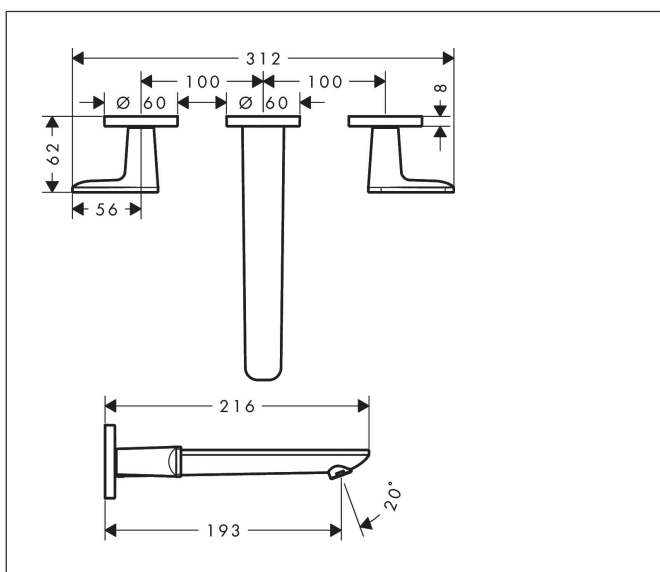

Merk	AXOR
Artikelnaam	AXOR Citterio C 3-gats inbouw wastafelkraan wandmontage met uitloop 195 mm
Art.nr.	49070820
Oppervlakte	Brushed Nickel
Netto prijs	710,36 EUR

Product foto

Kenmerken

- voorsprong uitloop 193 mm
- greepvariant: rechte greep
- vaste uitloop
- straalsoort: normale straal
- maximale doorstroomhoeveelheid bij 3 bar: 5 l/min
- keramische kranen warm/koud 90°
- zonder wastegarnituur, met afvoerplug (art.nr. 50001)
- EU taxonomie: max 6l/min - draagt substantieel bij aan duurzaamheid

Maat tekeningen

Technologie

Certificaat

Merk	AXOR
Artikelnaam	AXOR Citterio C 3-gats inbouw wastafelkraan wandmontage met uitloop 195 mm
Art.nr.	49070820
Oppervlakte	Brushed Nickel
Netto prijs	710,36 EUR

Benodigde onderdelen

Product foto	Artikelnaam	Art.nr.	Prijs
	AXOR Inbouwdeel 3-gats wastafelkraan wandmontage	10303180	290,27

Merk	AXOR
Artikelnaam	AXOR Citterio C 3-gats inbouw wastafelkraan wandmontage met uitloop 195 mm
Art.nr.	49070820
Oppervlakte	Brushed Nickel
Netto prijs	710,36 EUR

Stroomschema

Merk	AXOR
Artikelnaam	AXOR Citterio C 3-gats inbouw wastafelkraan wandmontage met uitloop 195 mm
Art.nr.	49070820
Oppervlakte	Brushed Nickel
Netto prijs	710,36 EUR

Explosietekening voor bouwjaar: >06/24