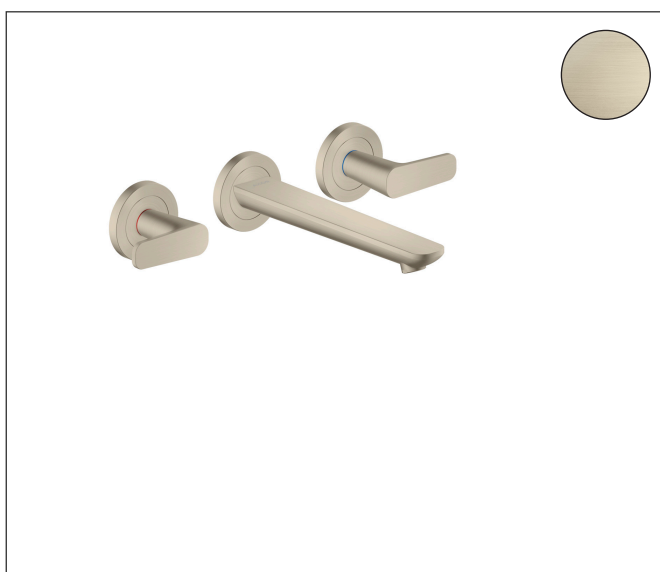

Merk	AXOR
Artikelnaam	AXOR Citterio C 3-gats inbouw wastafelkraan wandmontage met uitloop 195 mm
Art.nr.	49070820
Oppervlakte	Brushed Nickel
Netto prijs	710,36 EUR

Product foto

Kenmerken

- voorsprong uitloop 193 mm
- greepvariant: rechte greep
- vaste uitloop
- straalsoort: normale straal
- maximale doorstroomhoeveelheid bij 3 bar: 5 l/min
- keramische kranen warm/koud 90°
- zonder wastegarnituur, met afvoerplug (art.nr. 50001)
- EU taxonomie: max 6l/min - draagt substantieel bij aan duurzaamheid

Maat tekeningen

Technologie

Certificaat

Merk	AXOR
Artikelnaam	AXOR Citterio C 3-gats inbouw wastafelkraan wandmontage met uitloop 195 mm
Art.nr.	49070820
Oppervlakte	Brushed Nickel
Netto prijs	710,36 EUR

Benodigde onderdelen

Product foto	Artikelnaam	Art.nr.	Prijs
	AXOR Inbouwdeel 3-gats wastafelkraan wandmontage	10303180	290,27

Merk	AXOR
Artikelnaam	AXOR Citterio C 3-gats inbouw wastafelkraan wandmontage met uitloop 195 mm
Art.nr.	49070820
Oppervlakte	Brushed Nickel
Netto prijs	710,36 EUR

Stroomschema

Merk	AXOR
Artikelnaam	AXOR Citterio C 3-gats inbouw wastafelkraan wandmontage met uitloop 195 mm
Art.nr.	49070820
Oppervlakte	Brushed Nickel
Netto prijs	710,36 EUR

Explosietekening voor bouwjaar: >06/24