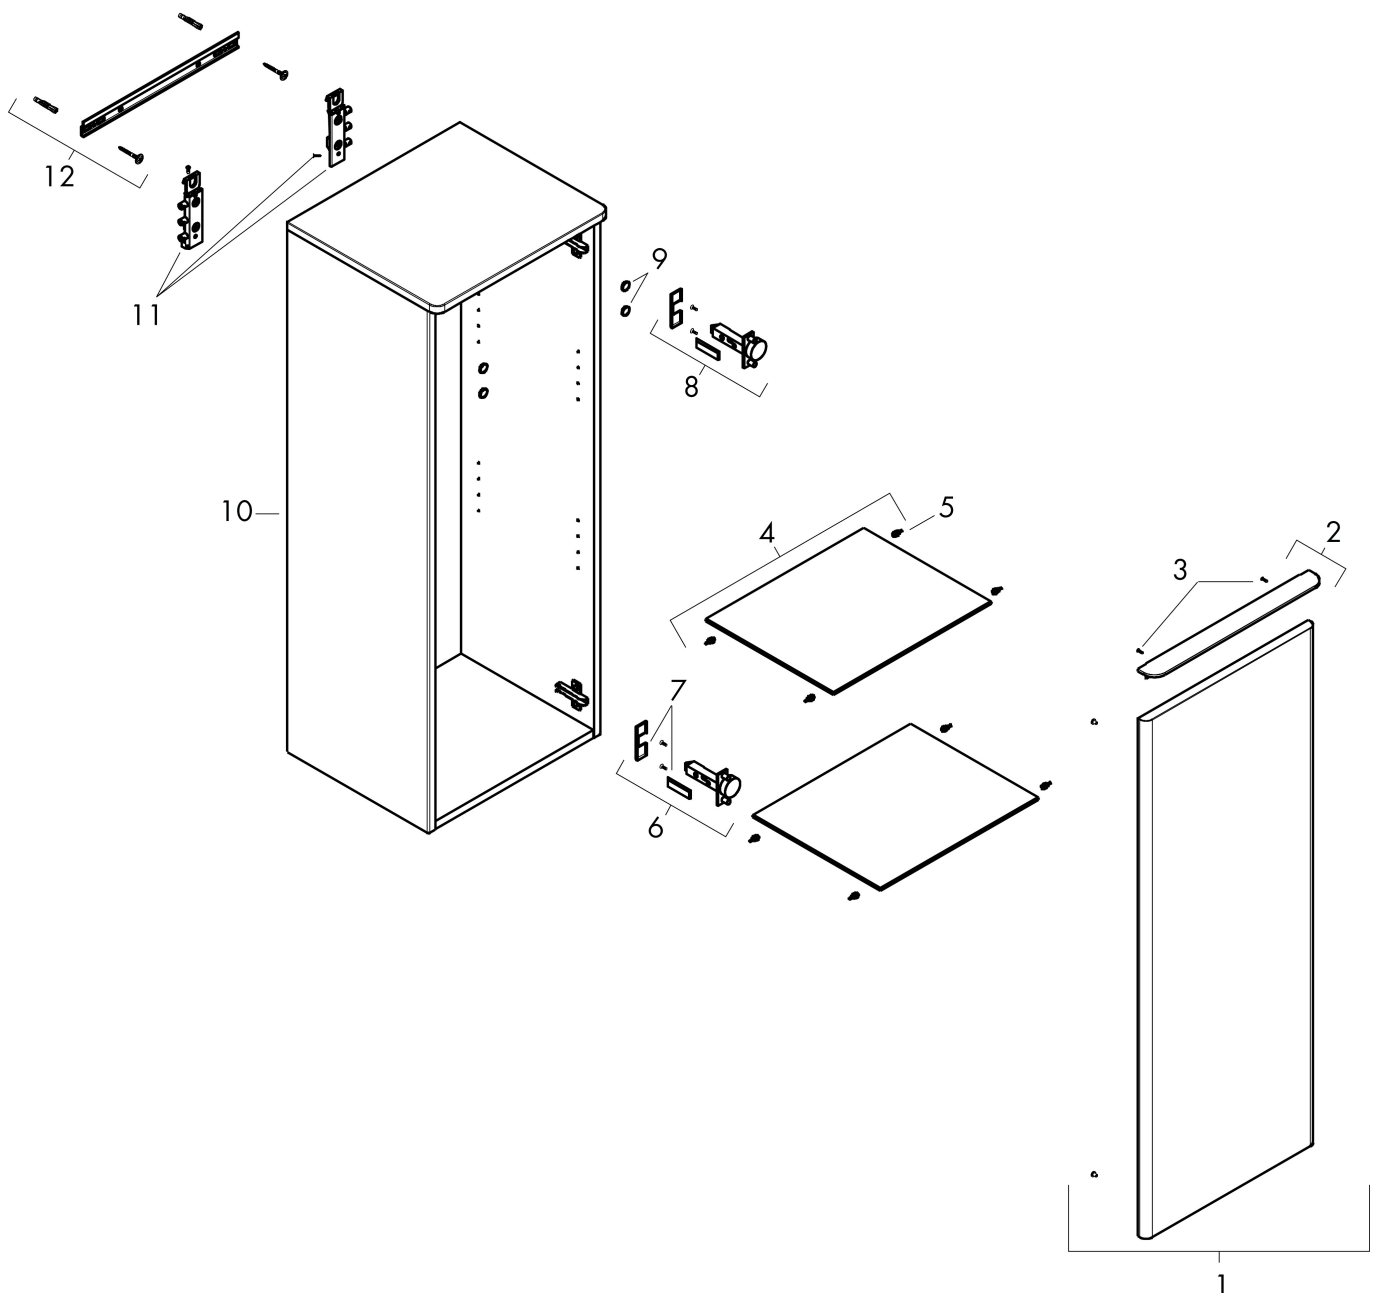

Product foto

Kenmerken

- bestaat uit: halfhoge kast, glazen planchetten, afdekplaat
- materiaal behuizing: vezelplaat van gemiddelde dichtheid (MDF)
- oppervlaktemateriaal behuizing: thermofolie
- materiaal voorzijde: vezelplaat van gemiddelde dichtheid (MDF)
- oppervlaktemateriaal voorzijde: thermofolie
- MoistureProof: duurzaam materiaal dat lang mooi blijft
- materiaal afdekplaat: 3-laags spaanplaat met hoge dichtheid
- oppervlaktemateriaal afdekplaat: laminaat (HPL)
- dikte afdekplaat: 16 mm
- met greepstang
- materiaal grepen: aluminium
- oppervlaktemateriaal grepen: poedercoating
- type opening: deur
- 1 deur
- deurscharnier: rechts
- SoftClose, voor zacht sluiten
- met 2 verstelbare glazen planchetten
- montagevoorwaarde: voorgemonteerd
- met bevestigingsmateriaal

Maat tekeningen

Technologie

Certificaat

Merk hansgrohe
Artikelnaam **Xelu Q** middelhoge kast Natural Oak 400/350, scharnier rechts, Oppervlak greep:
Art.nr. 54133670
Oppervlakte Oppervlak meubel: Natural Oak, Oppervlak handvat: mat zwart
Netto prijs 604,95 EUR

Explosietekening voor bouwjaar: >06/23

Merk hansgrohe
 Artikelnaam **Xelu Q** middelhoge kast Natural Oak 400/350, scharnier rechts, Oppervlak greep:
 Art.nr. 54133670
 Oppervlakte Oppervlak meubel: Natural Oak, Oppervlak handvat: mat zwart
 Netto prijs 604,95 EUR