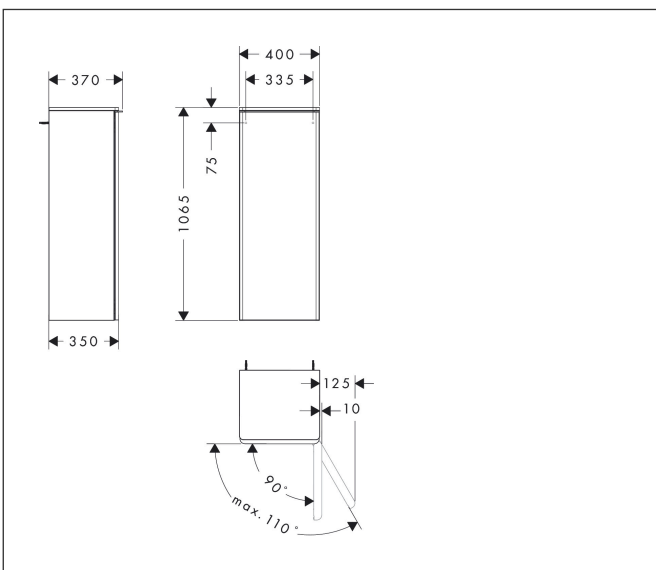

Merk **hansgrohe**
 Artikelnaam **Xelu Q** middelhoge kast Natural Oak 400/350, scharnier rechts, Oppervlak greep:
 Art.nr. 54133670
 Oppervlakte Oppervlak meubel: Natural Oak, Oppervlak handvat: mat zwart
 Netto prijs 604,95 EUR

Product foto

Kenmerken

- bestaat uit: halfhoge kast, glazen planchetten, afdekplaat
- materiaal behuizing: vezelplaat van gemiddelde dichtheid (MDF)
- oppervlaktemateriaal behuizing: thermofolie
- materiaal voorzijde: vezelplaat van gemiddelde dichtheid (MDF)
- oppervlaktemateriaal voorzijde: thermofolie
- MoistureProof: duurzaam materiaal dat lang mooi blijft
- materiaal afdekplaat: 3-laags spaanplaat met hoge dichtheid
- oppervlaktemateriaal afdekplaat: laminaat (HPL)
- dikte afdekplaat: 16 mm
- met greepstang
- materiaal grepen: aluminium
- oppervlaktemateriaal grepen: poedercoating
- type opening: deur
- 1 deur
- deurscharnier: rechts
- SoftClose, voor zacht sluiten
- met 2 verstelbare glazen planchetten
- montagevoorwaarde: voorgemonteerd
- met bevestigingsmateriaal

Maat tekeningen

Technologie

Certificaat

Merk hansgrohe
Artikelnaam **Xelu Q** middelhoge kast Natural Oak 400/350, scharnier rechts, Oppervlak greep:
Art.nr. 54133670
Oppervlakte Oppervlak meubel: Natural Oak, Oppervlak handvat: mat zwart
Netto prijs 604,95 EUR

Explosietekening voor bouwjaar: >06/23

Merk hansgrohe
 Artikelnaam **Xelu Q** middelhoge kast Natural Oak 400/350, scharnier rechts, Oppervlak greep:
 Art.nr. 54133670
 Oppervlakte Oppervlak meubel: Natural Oak, Oppervlak handvat: mat zwart
 Netto prijs 604,95 EUR